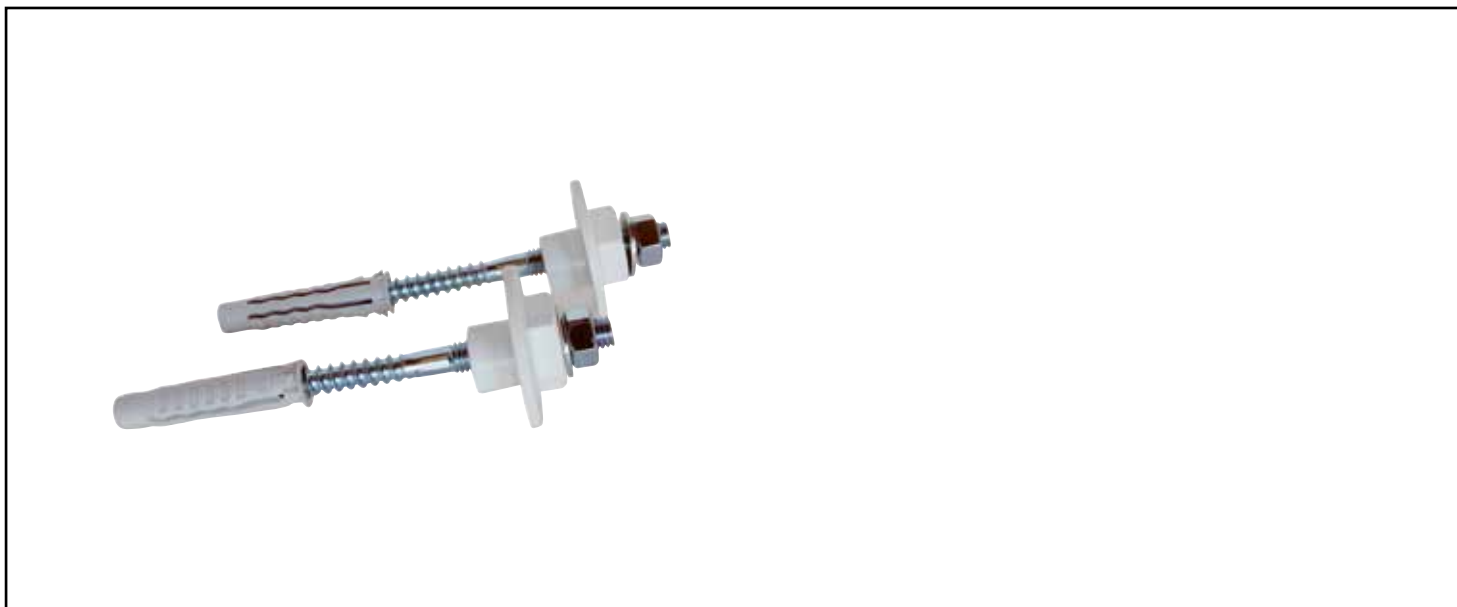

2 FIXATIONS LAVABO PAROI PLEINE RONDELLE EXCENTR. 10X120

JEU DE FIXATION SUPPORT LAVABO AVEC RONDELLES EXCENTRÉES POUR PERMETTRE UN RÉGLAGE LORS DE L'INSTALLATION. IL EST FOURNI AVEC SON KIT D'INSTALLATION COMPLET.

DESCRIPTION	Jeu de fixation support lavabo avec rondelles excentrées pour permettre un réglage lors de l'installation. Livré avec kit d'installation (chevilles, goujon, rondelles).
CARACTÉRISTIQUES	2 fixations support lavabo pour paroi pleine Rondelle excentrée 10x120
APPLICATIONS	Fixation d'un lavabo sur un mur plein
CONDITIONS D'UTILISATION	Eau sanitaire / Lavabo
COMPATIBILITÉ	Pour paroi pleine
PRÉCAUTION D'EMPLOI	S'assurer que le mur supporte le poids nécessaire à la fixation.
SPECIFICATIONS D'INSTALLATION	Permet l'équipement sanitaire des salles de bains et cuisine.
GARANTIE ET EXCLUSION	N'est pas adapté pour une application autre que celle décrite ci-dessus. Notre garantie porte sur les défauts de matière ou de fabrication et s'applique dans les conditions définies par le fabricant. La garantie ne couvre pas les consommables, l'usure normale, les pièces mobiles, les dommages dus aux chocs
PRESCRIPTION DE POSE	Dimensions : 10 x 120 mm - Rondelle excentrée - Livré par 2 pièces