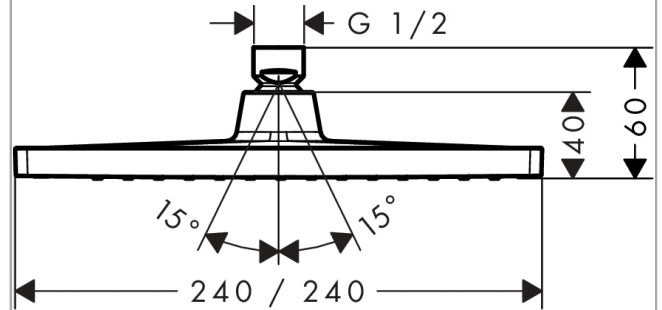

Crometta E**Tepe duşu 240 1 jet, Ecosmart, 9 lt/dk**

Renk: krom

Ürün Kodu: 26727000

**Açıklamalar****Özellikler**

- Duş başlığı ölçüsü: 240 x 240 mm
- sprej türü: Rain
- küresel bağlantı: açısı ayarlanabilir tepe duşu
- sprej diski malzemesi: plastik
- maksimum akış miktarı 3 bar basınçta: 8,1 l/dk
- Rain akış miktarı (3 bar basınçta): 8,1 l/dk
- l/dak. cinsinden düzgün fonksiyon için minimum işlev noktası: 6,9 l/dk
- montaj tipi: tavan veya duvar
- bağlantı dişlisi G ½
- sürekli akım su ısıtıcıları için uygun
- ses sınıfı: II
- akış miktarı sınıfı: Z

Teknoloji**Ürün Resmi****Teknik Çizim****Akış diyagramı**

Tüketim değerleri uygulamalı olarak ilgili armatürlere (termostat/karıştırıcı/sıva altı valf) ölçülmüştür.