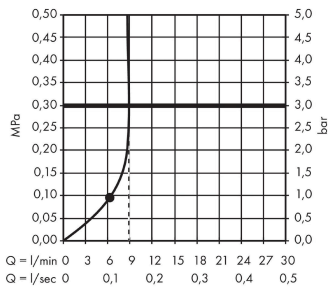

Crometta E**Tepe duşu 240 1 jet, Ecosmart, 9 lt/dk**

Renk: krom

Ürün Kodu: 26727000

**Açıklamalar****Özellikler**

- Duş başlığı ölçüsü: 240 x 240 mm
- sprej türü: Rain
- küresel bağlantı: açısı ayarlanabilir tepe duşu
- sprej diski malzemesi: plastik
- maksimum akış miktarı 3 bar basınçta: 8,1 l/dk
- Rain akış miktarı (3 bar basınçta): 8,1 l/dk
- l/dak. cinsinden düzgün fonksiyon için minimum işlev noktası: 6,9 l/dk
- montaj tipi: tavan veya duvar
- bağlantı dişlisi G ½
- sürekli akım su ısıtıcıları için uygun
- ses sınıfı: II
- akış miktarı sınıfı: Z

Teknoloji**Ürün Resmi****Teknik Çizim****Akış diyagramı**

Tüketim değerleri uygulamalı olarak ilgili armatürlere (termostat/karıştırıcı/sıva altı valf) ölçülmüştür.