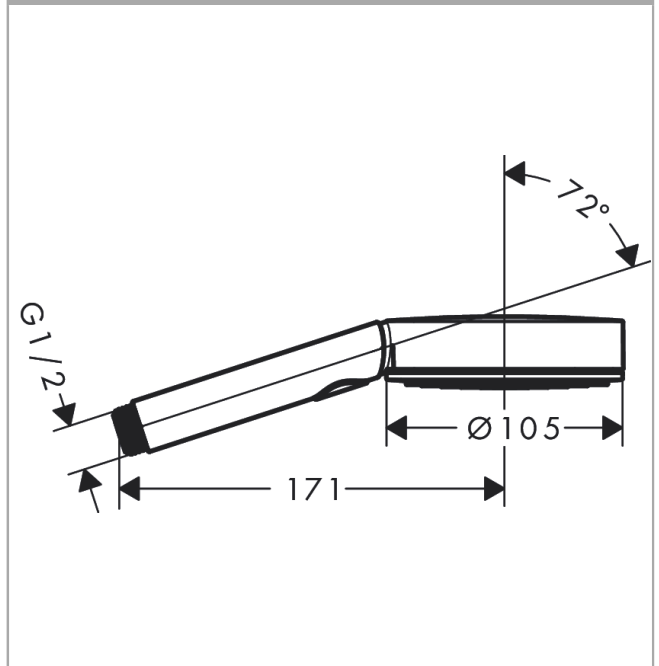

Pulsify Select S
Douchette à main 105 3jet Relaxation EcoSmart
 Finition: **Chromé** Numéro d'article: **24111000**

Description

Caractéristiques

- dimension de la douche de tête: 105 mm
- Jet PowderRain, Jet IntenseRain, Jet Massage
- choix du jet facile grâce au bouton Select
- débit: 6,9 l/min sous 3 bars de pression
- débit minimal: 4 l/min
- tamis rinçable
- convient au chauffe-eau instantané
- E01, C1, A3, U3
- Taxonomie UE: max. 8 l/min - DNSH (Do No Significant Harm)
- ACS 21 ACC NY 139 France, valide jusqu'au 10.06.2026
- NF077_375-M1

Plan géométral

Pulsify Select S
Douchette à main 105 3jet Relaxation EcoSmart
 Finition: **Chromé** Numéro d'article: **24111000**

Schéma d'écoulement

Les valeurs de consommation ont été mesurées dans la pratique, avec les robinetteries correspondantes (thermostat/mélangeur/vanne sous crêpi)