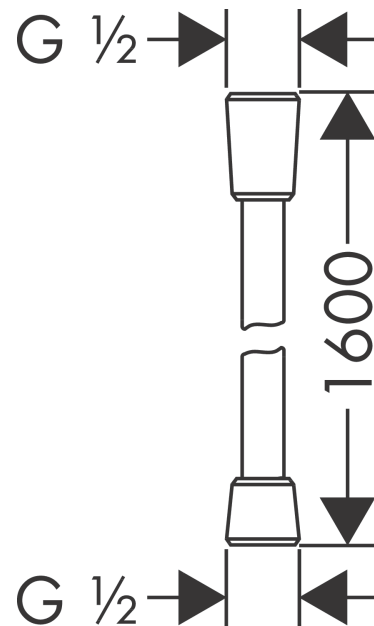

Pulsify Select S
Douchette à main 105 3jet Relaxation EcoSmart
 Finition: **Chromé** Numéro d'article: **24111000**

Description

Caractéristiques

- dimension de la douche de tête: 105 mm
- Jet PowderRain, Jet IntenseRain, Jet Massage
- choix du jet facile grâce au bouton Select
- débit: 6,9 l/min sous 3 bars de pression
- débit minimal: 4 l/min
- tamis rinçable
- convient au chauffe-eau instantané
- E01, C1, A3, U3
- Taxonomie UE: max. 8 l/min - DNSH (Do No Significant Harm)
- ACS 21 ACC NY 139 France, valide jusqu'au 10.06.2026
- NF077_375-M1

Finition: **Chromé** Numéro d'article: **28276000**

Description

Caractéristiques

- flexible de douche de haute qualité
- avec revêtement synthétique, facile à nettoyer
- pivot tournant côté douchette évitant la torsion du flexible
- protection anti-torsion
- écrou conique des deux côtés
- E4, C2, A., U3
- raccords à visser: raccord G 1/2
- ACS 24 ACC LY 535, valide jusqu'au 13.08.2029
- NF077_375-M1

Plan géométral

Isiflex
Flexible de douche 1,60 m
Finition: **Chromé** Numéro d'article: **28276000**

Vue éclatée

Année de construction: >12/00

Isiflex
Flexible de douche 1,60 m
 Finition: **Chromé** Numéro d'article: **28276000**