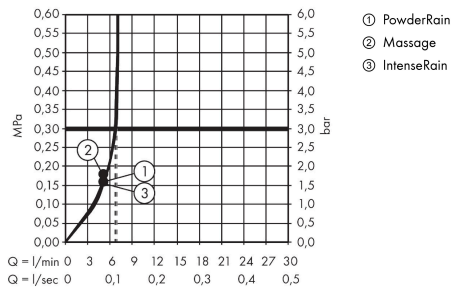

Pulsify Select S
Douchette à main 105 3jet Relaxation EcoSmart
 Finition: **Chromé** Numéro d'article: **24111000**

Description

Caractéristiques

- dimension de la douche de tête: 105 mm
- Jet PowderRain, Jet IntenseRain, Jet Massage
- choix du jet facile grâce au bouton Select
- débit: 6,9 l/min sous 3 bars de pression
- débit minimal: 4 l/min
- tamis rinçable
- convient au chauffe-eau instantané
- E01, C1, A3, U3
- Taxonomie UE: max. 8 l/min - DNSH (Do No Significant Harm)
- ACS 21 ACC NY 139 France, valide jusqu'au 10.06.2026
- NF077_375-M1

Plan géométral

Pulsify Select S
Douchette à main 105 3jet Relaxation EcoSmart
 Finition: **Chromé** Numéro d'article: **24111000**

Schéma d'écoulement

Les valeurs de consommation ont été mesurées dans la pratique, avec les robinetteries correspondantes (thermostat/mélangeur/vanne sous crêpi)