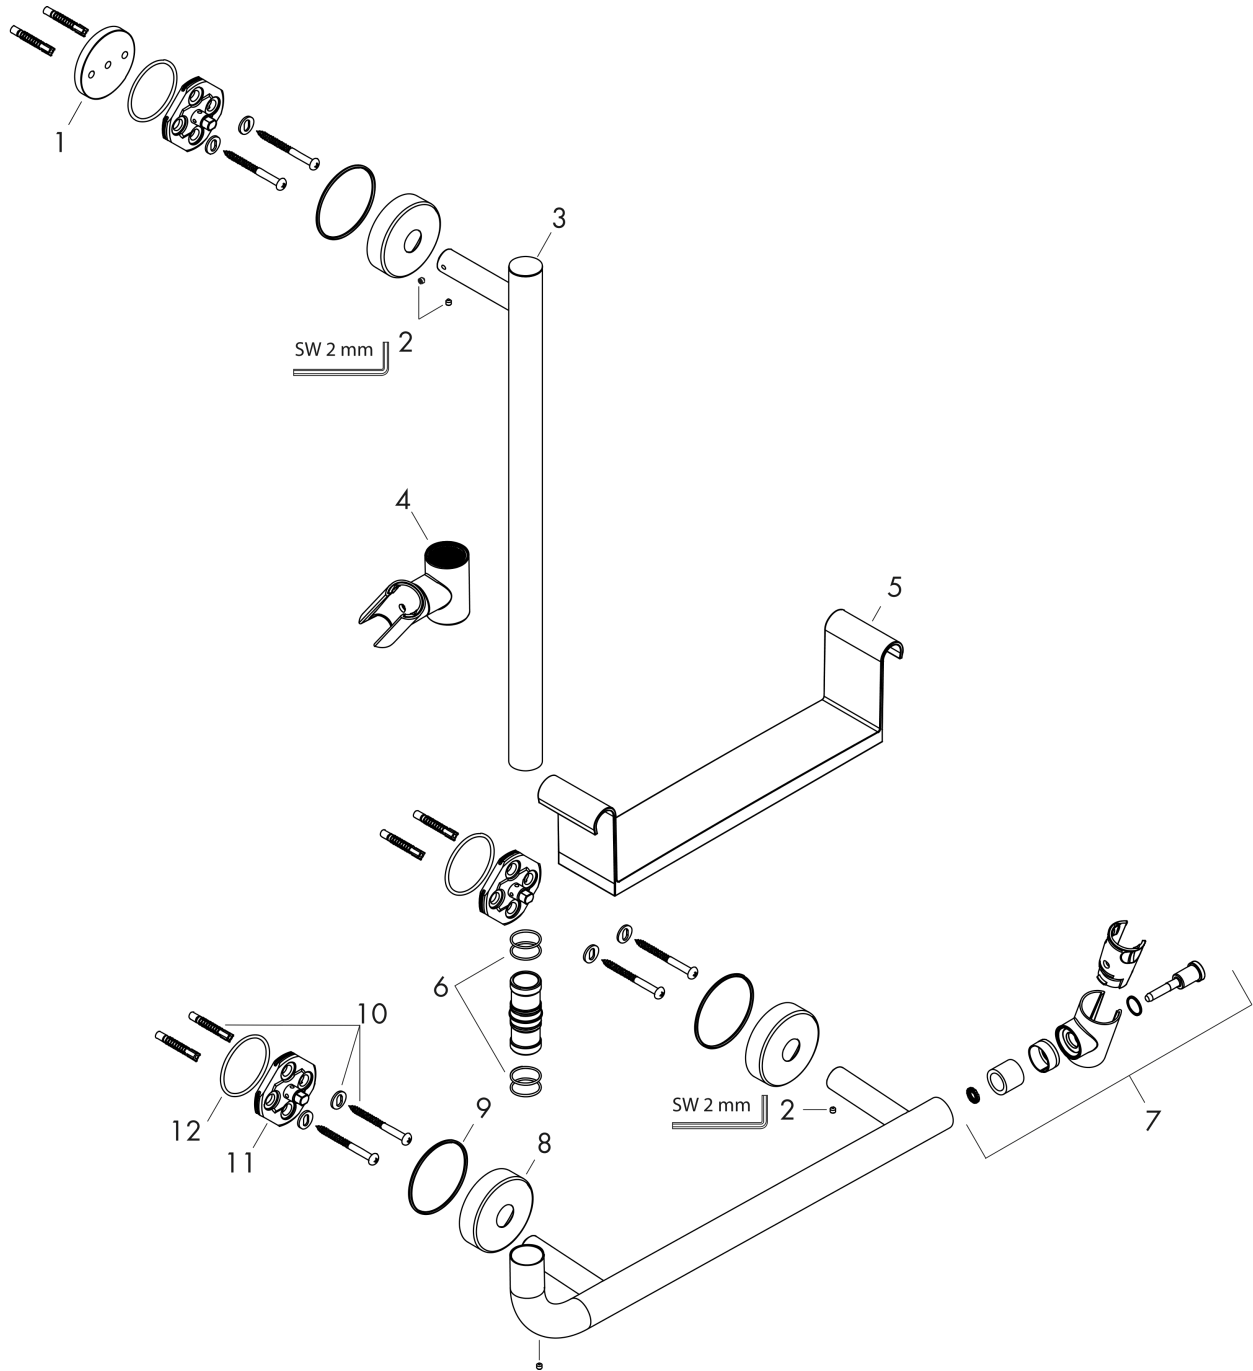

Unica

Barre de douche Comfort 110 cm avec poignée à droite, sans flexible

Finition: Blanc/Chromé Numéro d'article: 26403400

Vue éclatée

Année de construction: >07/16

Unica**Barre de douche Comfort 110 cm avec poignée à droite, sans flexible**Finition: **Blanc/Chromé** Numéro d'article: **26403400****Liste des pièces détachées**

Année de construction: >07/16

Pos.	Description	Numéro d'article	GP	UE
1	cale de compensation 7 mm	96380000	16,78 €	1
2	vis M4x5	92846000	16,78 €	1
3	rosace	92739000	33,54 €	1
4	curseur complet	95480000	79,67 €	1
5	tablette	92806000	79,67 €	1
6	joint torique 17x3	92818000	8,39 €	1
7	support douchette	93269000	64,28 €	1
8	rosace Ø 60mm	92807000	18,17 €	1
9	joint torique 50x2,5	95512000	8,39 €	1
10	set de fixation	96179000	16,78 €	1
11	support cpl.	98539000	33,54 €	1
12	joint torique 45x2,5	98432000	8,39 €	1

Pulsify Select S
Douchette à main 105 3jet Relaxation EcoSmart
 Finition: **Chromé** Numéro d'article: **24111000**

Description

Caractéristiques

- dimension de la douche de tête: 105 mm
- Jet PowderRain, Jet IntenseRain, Jet Massage
- choix du jet facile grâce au bouton Select
- débit: 6,9 l/min sous 3 bars de pression
- débit minimal: 4 l/min
- tamis rinçable
- convient au chauffe-eau instantané
- E01, C1, A3, U3
- Taxonomie UE: max. 8 l/min - DNSH (Do No Significant Harm)
- ACS 21 ACC NY 139 France, valide jusqu'au 10.06.2026
- NF077_375-M1

Finition: **Chromé** Numéro d'article: **28276000**

Description

Caractéristiques

- flexible de douche de haute qualité
- avec revêtement synthétique, facile à nettoyer
- pivot tournant côté douchette évitant la torsion du flexible
- protection anti-torsion
- écrou conique des deux côtés
- E4, C2, A., U3
- raccords à visser: raccord G 1/2
- ACS 24 ACC LY 535, valide jusqu'au 13.08.2029
- NF077_375-M1