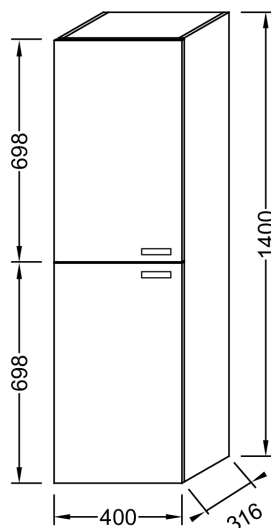

Bénéfices consommateurs

- **GRANDE CAPACITÉ DE RANGEMENT :** Tiroirs offrant une large place de rangement, extraction totale.

Bénéfices installateurs

- Meuble livré monté

Dessin technique

Descriptif CCTP : Pack plan-vasque/meuble/miroir/spot 120 cm - 2 tiroirs, poignée Chrome. EBP2328. Collection : OLA UP. DIMENSIONS : 121 x 46,50 x 57 cm. POIDS : 75,7 kg. MATÉRIAU : Mélaminé. TYPED'INSTALLATION : Suspendu. ANTIBUÉE : Non. HORLOGE : Non. LUMIÈRE : Oui. COLORIS POIGNÉE : Chrome. ETAGÈRE : Non. PRISE USB : Non. ÉLECTRICITÉ : Classe II IP44, 3,5 W. RANGEMENT : Tiroir. PRISE ÉLECTRIQUE : Non. FINITION INTÉRIEURE : Gris. VERSION : Double vasque. FIXATION : Set de fixation à déterminer par votre installateur en fonction de votre support mural. DURÉE GARANTIE (ANNÉES) : 5. Ensemble comprenant : Plan-vasque céramique, meuble sous plan-vasque mélaminé, miroir simple, spot LED.

- **FINITION :** 2 choix de finition

Bénéfices installateurs

- **INSTALLATION FACILITÉE :** Meuble monté, porte réversible, poignées Chrome

Dessin technique

Descriptif CCTP : Colonne 40 cm, réversible - 2 portes. EB2310. Collection : OLA UP. DIMENSIONS : 40 x 31,60 x 140 cm. POIDS : 23,6 kg. MATÉRIAU : Mélaminé. TYPE D'INSTALLATION : Suspendu. LUMIÈRE : Non. COLORIS POIGNÉE : Chrome. RANGEMENT INTÉRIEUR : 3 étagères. ETAGÈRE : Oui. RANGEMENT : Porte. PRISE ÉLECTRIQUE : Non. FINITION INTÉRIEURE : Gris. VERSION : Réversible. FIXATION : Set de fixation à déterminer par votre installateur en fonction de votre support mural. DURÉE GARANTIE (ANNÉES) : 5. 1 étagère fixe centrale et 2 étagères amovibles..