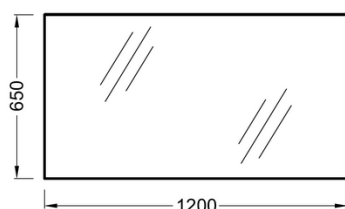

EBP2328

Collection : OLA UP

Couleur* :

ECD - Mélaminé Chêne Colorado

NWT - Mélaminé Blanc

Principaux atouts :

Caractéristiques techniques

- **DIMENSIONS :** 121 x 46,50 x 57 cm
- **MATÉRIAU :** Mélaminé
- **ANTIBUÉE :** Non
- **LUMIÈRE :** Oui
- **ETAGÈRE :** Non
- **ÉLECTRICITÉ :** Classe II IP44, 3,5 W
- **PRISE ÉLECTRIQUE :** Non
- **VERSION :** Double vasque
- **DURÉE GARANTIE (ANNÉES) :** 5

- **POIDS :** 75,7 kg
- **TYPE D'INSTALLATION :** Suspendu
- **HORLOGE :** Non
- **COLORIS POIGNÉE :** Chrome
- **PRISE USB :** Non
- **RANGEMENT :** Tiroir
- **FINITION INTÉRIEURE :** Gris
- **FIXATION :** Set de fixation à déterminer par votre installateur en fonction de votre support mural
- Ensemble comprenant : Plan-vasque céramique, meuble sous plan-vasque mélaminé, miroir simple, spot LED

Bénéfices consommateurs

- **GRANDE CAPACITÉ DE RANGEMENT :** Tiroirs offrant une large place de rangement, extraction totale.

Bénéfices installateurs

- Meuble livré monté

Dessin technique

Descriptif CCTP : Pack plan-vasque/meuble/miroir/spot 120 cm - 2 tiroirs, poignée Chrome. EBP2328. Collection : OLA UP. DIMENSIONS : 121 x 46,50 x 57 cm. POIDS : 75,7 kg. MATÉRIAU : Mélaminé. TYPED'INSTALLATION : Suspendu. ANTIBUÉE : Non. HORLOGE : Non. LUMIÈRE : Oui. COLORIS POIGNÉE : Chrome. ETAGÈRE : Non. PRISE USB : Non. ÉLECTRICITÉ : Classe II IP44, 3,5 W. RANGEMENT : Tiroir. PRISE ÉLECTRIQUE : Non. FINITION INTÉRIEURE : Gris. VERSION : Double vasque. FIXATION : Set de fixation à déterminer par votre installateur en fonction de votre support mural. DURÉE GARANTIE (ANNÉES) : 5. Ensemble comprenant : Plan-vasque céramique, meuble sous plan-vasque mélaminé, miroir simple, spot LED.