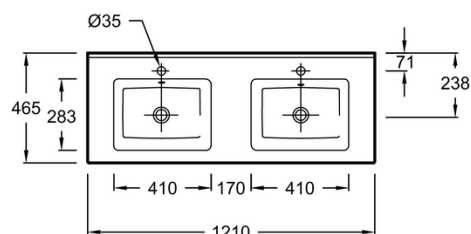

EBP2328

Collection : OLA UP

Couleur* :

ECD - Mélaminé Chêne Colorado

NWT - Mélaminé Blanc

Principaux atouts :

Caractéristiques techniques

- **DIMENSIONS :** 121 x 46,50 x 57 cm
- **MATÉRIAU :** Mélaminé
- **ANTIBUÉE :** Non
- **LUMIÈRE :** Oui
- **ETAGÈRE :** Non
- **ÉLECTRICITÉ :** Classe II IP44, 3,5 W
- **PRISE ÉLECTRIQUE :** Non
- **VERSION :** Double vasque
- **DURÉE GARANTIE (ANNÉES) :** 5

Bénéfices consommateurs

- **GRANDE CAPACITÉ DE RANGEMENT :** Tiroirs offrant une large place de rangement, extraction totale.

Bénéfices installateurs

- Meuble livré monté

Dessin technique

Descriptif CCTP : Pack plan-vasque/meuble/miroir/spot 120 cm - 2 tiroirs, poignée Chrome. EBP2328. Collection : OLA UP. DIMENSIONS : 121 x 46,50 x 57 cm. POIDS : 75,7 kg. MATÉRIAU : Mélaminé. TYPED'INSTALLATION : Suspendu. ANTIBUÉE : Non. HORLOGE : Non. LUMIÈRE : Oui. COLORIS POIGNÉE : Chrome. ETAGÈRE : Non. PRISE USB : Non. ÉLECTRICITÉ : Classe II IP44, 3,5 W. RANGEMENT : Tiroir. PRISE ÉLECTRIQUE : Non. FINITION INTÉRIEURE : Gris. VERSION : Double vasque. FIXATION : Set de fixation à déterminer par votre installateur en fonction de votre support mural. DURÉE GARANTIE (ANNÉES) : 5. Ensemble comprenant : Plan-vasque céramique, meuble sous plan-vasque mélaminé, miroir simple, spot LED.

EB2310

Collection : OLA UP

Couleur* :

NWT - Mélaminé Blanc

ECD - Mélaminé Chêne Colorado

Principaux atouts :

Caractéristiques techniques

- **DIMENSIONS :** 40 x 31,60 x 140 cm
- **MATÉRIAU :** Mélaminé
- **LUMIÈRE :** Non
- **RANGEMENT INTÉRIEUR :** 3 étagères
- **RANGEMENT :** Porte
- **FINITION INTÉRIEURE :** Gris
- **FIXATION :** Set de fixation à déterminer par votre installateur en fonction de votre support mural
- 1 étagère fixe centrale et 2 étagères amovibles.