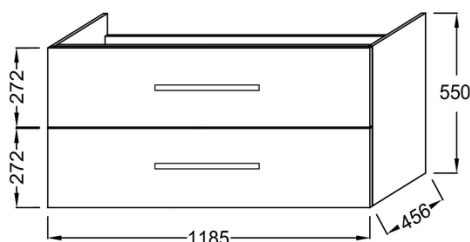

- **POIDS :** 75,7 kg
- **TYPE D'INSTALLATION :** Suspendu
- **HORLOGE :** Non
- **COLORIS POIGNÉE :** Chrome
- **PRISE USB :** Non
- **RANGEMENT :** Tiroir
- **FINITION INTÉRIEURE :** Gris
- **FIXATION :** Set de fixation à déterminer par votre installateur en fonction de votre support mural
- Ensemble comprenant : Plan-vasque céramique, meuble sous plan-vasque mélaminé, miroir simple, spot LED

Bénéfices consommateurs

- **GRANDE CAPACITÉ DE RANGEMENT :** Tiroirs offrant une large place de rangement, extraction totale.

Bénéfices installateurs

- Meuble livré monté

Dessin technique

Descriptif CCTP : Pack plan-vasque/meuble/miroir/spot 120 cm - 2 tiroirs, poignée Chrome. EBP2328. Collection : OLA UP. DIMENSIONS : 121 x 46,50 x 57 cm. POIDS : 75,7 kg. MATÉRIAU : Mélaminé. TYPED'INSTALLATION : Suspendu. ANTIBUÉE : Non. HORLOGE : Non. LUMIÈRE : Oui. COLORIS POIGNÉE : Chrome. ETAGÈRE : Non. PRISE USB : Non. ÉLECTRICITÉ : Classe II IP44, 3,5 W. RANGEMENT : Tiroir. PRISE ÉLECTRIQUE : Non. FINITION INTÉRIEURE : Gris. VERSION : Double vasque. FIXATION : Set de fixation à déterminer par votre installateur en fonction de votre support mural. DURÉE GARANTIE (ANNÉES) : 5. Ensemble comprenant : Plan-vasque céramique, meuble sous plan-vasque mélaminé, miroir simple, spot LED.

EB2310

Collection : OLA UP

Couleur* :

NWT - Mélaminé Blanc

ECD - Mélaminé Chêne Colorado

Principaux atouts :

Caractéristiques techniques

- **DIMENSIONS :** 40 x 31,60 x 140 cm
- **MATÉRIAU :** Mélaminé
- **LUMIÈRE :** Non
- **RANGEMENT INTÉRIEUR :** 3 étagères
- **RANGEMENT :** Porte
- **FINITION INTÉRIEURE :** Gris
- **FIXATION :** Set de fixation à déterminer par votre installateur en fonction de votre support mural
- 1 étagère fixe centrale et 2 étagères amovibles.