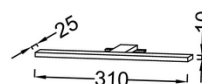

- **POIDS :** 75,7 kg
- **TYPE D'INSTALLATION :** Suspendu
- **HORLOGE :** Non
- **COLORIS POIGNÉE :** Chrome
- **PRISE USB :** Non
- **RANGEMENT :** Tiroir
- **FINITION INTÉRIEURE :** Gris
- **FIXATION :** Set de fixation à déterminer par votre installateur en fonction de votre support mural
- Ensemble comprenant : Plan-vasque céramique, meuble sous plan-vasque mélaminé, miroir simple, spot LED

Bénéfices consommateurs

- **GRANDE CAPACITÉ DE RANGEMENT :** Tiroirs offrant une large place de rangement, extraction totale.

Bénéfices installateurs

- Meuble livré monté

Dessin technique

Descriptif CCTP : Pack plan-vasque/meuble/miroir/spot 120 cm - 2 tiroirs, poignée Chrome. EBP2328. Collection : OLA UP. DIMENSIONS : 121 x 46,50 x 57 cm. POIDS : 75,7 kg. MATÉRIAU : Mélaminé. TYPED'INSTALLATION : Suspendu. ANTIBUÉE : Non. HORLOGE : Non. LUMIÈRE : Oui. COLORIS POIGNÉE : Chrome. ETAGÈRE : Non. PRISE USB : Non. ÉLECTRICITÉ : Classe II IP44, 3,5 W. RANGEMENT : Tiroir. PRISE ÉLECTRIQUE : Non. FINITION INTÉRIEURE : Gris. VERSION : Double vasque. FIXATION : Set de fixation à déterminer par votre installateur en fonction de votre support mural. DURÉE GARANTIE (ANNÉES) : 5. Ensemble comprenant : Plan-vasque céramique, meuble sous plan-vasque mélaminé, miroir simple, spot LED.

EB2310

Collection : OLA UP

Couleur* :

NWT - Mélaminé Blanc

ECD - Mélaminé Chêne Colorado

Principaux atouts :

Caractéristiques techniques

- **DIMENSIONS :** 40 x 31,60 x 140 cm
- **MATÉRIAU :** Mélaminé
- **LUMIÈRE :** Non
- **RANGEMENT INTÉRIEUR :** 3 étagères
- **RANGEMENT :** Porte
- **FINITION INTÉRIEURE :** Gris
- **FIXATION :** Set de fixation à déterminer par votre installateur en fonction de votre support mural
- 1 étagère fixe centrale et 2 étagères amovibles.