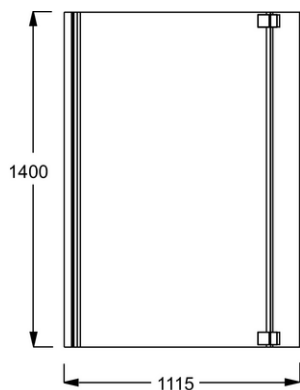

E4930

Collection : NÉO

Couleur* :

BL - Noir mat

GA - Profilés chromés

Principaux atouts :

Caractéristiques techniques

- DIMENSIONS : 2,90 x 111,50 x 140 cm
- MATÉRIAU : Verre
- TYPE D'ACCESSOIRE : Pare-bain
- DURÉE GARANTIE (ANNÉES) : 2
- POIDS : 18 kg
- NORMES ET RÉGLEMENTATIONS : EN 14428
- CONSEILS D'ENTRETIEN : à nettoyer à l'eau savonneuse

Bénéfices installateurs

- RÉVERSIBLE : Un pare-bain qui s'adapte à toutes les configurations et à toutes les dimensions de baignoire bain-douche Néo, pour une installation droite ou gauche

Produits complémentaires

- CE6D000L: Pack baignoire en Minéracryl® bain-douche 160 x 90 cm

Dessin technique

Descriptif CCTP : Pare-bain, 2 volets. E4930. Collection : NÉO. DIMENSIONS : 2,90 x 111,50 x 140 cm. POIDS : 18 kg. MATÉRIAU : Verre. NORMES ET RÉGLEMENTATIONS : EN 14428. TYPE D'ACCESSOIRE : Pare-bain. CONSEILS D'ENTRETIEN : à nettoyer à l'eau savonneuse. DURÉE GARANTIE (ANNÉES) : 2.