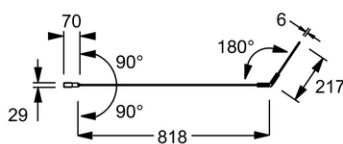

E4930

Collection : NÉO

Couleur* :

BL - Noir mat

GA - Profilés chromés

Principaux atouts :

Caractéristiques techniques

- DIMENSIONS : 2,90 x 111,50 x 140 cm
- MATÉRIAU : Verre
- TYPE D'ACCESSOIRE : Pare-bain
- DURÉE GARANTIE (ANNÉES) : 2
- POIDS : 18 kg
- NORMES ET RÉGLEMENTATIONS : EN 14428
- CONSEILS D'ENTRETIEN : à nettoyer à l'eau savonneuse

- CE6D000L: Pack baignoire en Minéracryl® bain-douche 160 x 90 cm

Dessin technique

Descriptif CCTP : Pare-bain, 2 volets. E4930. Collection : NÉO. DIMENSIONS : 2,90 x 111,50 x 140 cm. POIDS : 18 kg. MATÉRIAU : Verre. NORMES ET RÉGLEMENTATIONS : EN 14428. TYPE D'ACCESSOIRE : Pare-bain. CONSEILS D'ENTRETIEN : à nettoyer à l'eau savonneuse. DURÉE GARANTIE (ANNÉES) : 2.