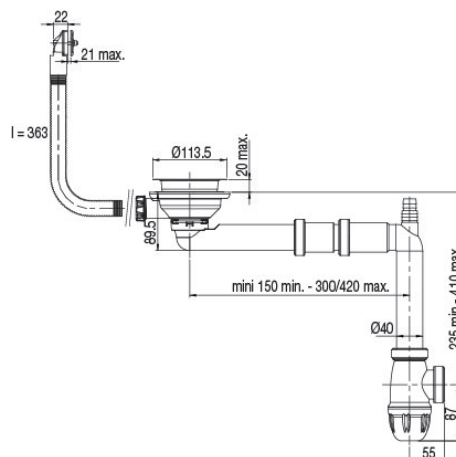

### • CARACTERISTIQUES

- Vidage gain d'espace avec joints intégrés ELIPSO
- Pour évier 1 cuve diam. 90 mm avec trop-plein
- Panier inox diam. 83 mm
- Serrage de 0 à 20 mm
- H. sous évier 89,5 mm
- Sortie diam. 40 mm à emboîter
- Débit : 42.5 l/mn
- Montage rapide
- Réglage H. et P.
- Prise machine à laver ou trop-plein

### • AVANTAGES

Gain de place

Pose aisée et rapide

Raccordement simple jusqu'à 10 fois plus rapide

Montage 10 fois plus rapide

Joint autofix maintenu sur bonde

Fourni avec 2 grilles trop-plein

Réf.: 396500 000 00