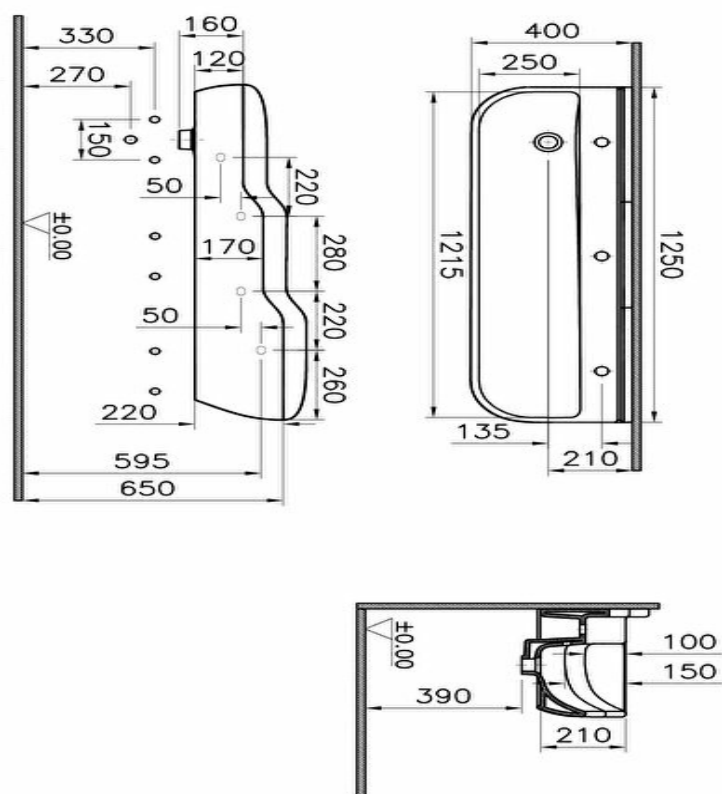

VitrA

Sento K.lav.d,125cm,3haut.,atp

7352B003-1742

Collection: Sento Kids

Caractéristiques techniques

Couleur : Blanc

Récompenses : Good Design, IF Design

Designer : Équipe design de VitrA

Avec ou sans trou de robinet : 3 trous de robinet

Marque : VitrA

Finition : Hygiene

Trou de trop-plein : Avec trop-plein

Profondeur / Longueur (mm) : 400

Hauteur (mm) : 220

Largeur (mm) : 1250

Matériau du corps : 19

Description:

Couleur :Blanc, **Récompenses :**Good Design, IF Design, **Designer :**Équipe design de Vitra,
Avec ou sans trou de robinet :3 trous de robinet, **Marque :**Vitra, **Finition :**Hygiene,
Trou de trop-plein :Avec trop-plein, **Profondeur / Longueur (mm) :**400, **Hauteur (mm) :**220,
Largeur (mm) :1250, **Matériau du corps :**19