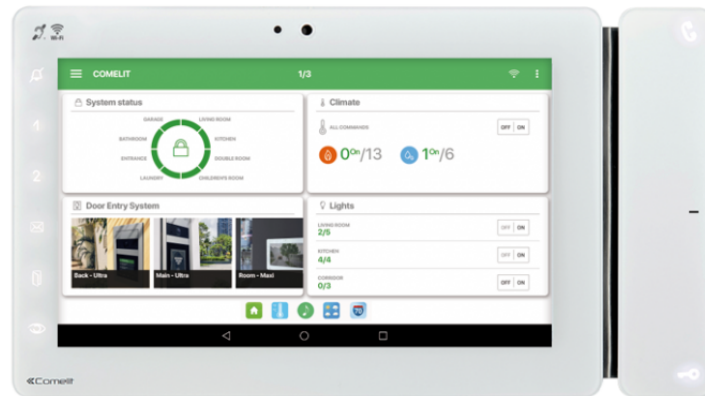

**20003300W****SUPERVISEUR 7" MAXI MANAGER VIP**

Superviseur 7 pouces basé sur le système d'exploitation Android qui permet de gérer le système vidéophonique, le système domotique, du système anti-intrusion VEDO. Pour la gestion du système domotique, prévoir la présence de l'art. 20003150 - Comelit Hub. Installation à encastrer (avec le boîtier en option art. 6817) ou en saillie (avec le support en option art. 6821). Écran tactile capacitif 7 pouces avec reconnaissance gestuelle pour faciliter la navigation dans les différents menus. Dispose de série de commandes Sensitive touch pour l'ouvre-porte, l'activation de la phonie, l'auto-allumage, la coupure sonnerie et 3 autres commandes pour les fonctions programmables, led de signalisation porte ouverte et nouveaux messages. Gestion de l'appel porte palière et de la répétition d'appel, comprend les entrées alarme et panique. Avec boucle magnétique pour malentendants. Capteur de température et d'humidité incorporé. Lecteur de proximité pour l'activation des scénarios entrée et sortie. Alimentation via PoE. Le superviseur permet de commander l'éclairage, les volets, les automatismes d'ouverture, le réglage thermique par zones selon une planification personnalisée, l'arrosage, l'affichage des consommations (électricité, eau, gaz, etc..), le délestage des charges électriques, le système anti-intrusion, la visualisation des images provenant des caméras sur réseau IP. Possibilité de télécharger des applications de tiers.

### DISPLAY

Rapport d'aspect	16:9
Écran tactile	Oui, capacitif
Résolution (pixels)	1024x600
Menu à l'écran (OSD)	Oui