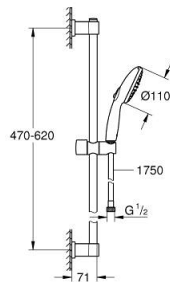

27 948 001 VITALIO START 110 ENSEMBLE DE DOUCHE 2 JETS AVEC BARRE

DESCRIPTION DU PRODUIT

- Couleur: Chromé
- Composé de :
  - Douchette Vitalio Start 110 (27 946)
  - Barre de douche Vitalio Universal 600 mm (27 724)
  - Flexible douche Vitalioflex Trend 1750 mm (28 742)
- GROHE Économie d'eau Consommation d'eau réduite, jet parfait
- GROHE Sélection facile - Tourner simplement le bouton pour profiter du jet souhaité
- GROHE DreamSpray débit d'eau uniforme pour tous les types de jets
- GROHE Brillance Longue Durée : Brillance éclatante année après année
- GROHE FastFixation : fixation supérieure réglable en hauteur pour ajustement sur des trous existants
- Curseur coulissant et pivotant
- Procédé anti-calcaire SpeedClean
- Conduits d'eau internes, longévité maximale
- ShockProof anneau en silicone protecteur en cas de chute
- Débit maximum : 7,4 l/min à 3 bars
- Pression minimale 1 bar
- Adapté pour les chauffe-eaux instantanés
- Convient pour le vissage (vis et chevilles incluses) ou le collage (GROHE QuickGlue S 41 247 000 vendu séparément - 2 tubes sont nécessaires)
- Tenue à l'arrachement : 20 kg max
- La tenue à l'arrachement spécifiée est valable pour une charge statique (appliquée lentement) et pour l'utilisation prévue uniquement
- Packaging 5 couleurs