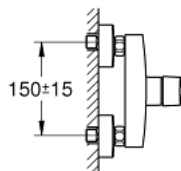

### DESCRIPTION DU PRODUIT

- Couleur: Chromé
- Montage mural apparent
- Levier de commande métallique
- GROHE SilkMove Cartouche en céramique 35 mm
- Limiteur de débit ajustable
- Limiteur de température
- GROHE Brillance Longue Durée : Brillance éclatante année après année
- Clapet anti-retour intégré dans le départ douche 1/2"
- Raccords en S
- Rosaces métalliques
- Protégé contre les retours d'eau
- Clé de montage et d'entretien GROHE QuickSpanner incluse (version chrome uniquement)

### PIÈCES DÉTACHÉES, février 2021 – now

- 1: Cartouche (Référence 46374000)
  - 2: Clapet anti-retours (Référence 42601000)
  - 3: Ecrou chromé avec partie fileté 1/2" ;  
  
(Référence 45044000)
  - 4: Raccord S mural (Référence 12662000)
  - 5: Rallonge 3/4" 20 mm (Référence 0713000M)\*
  - 6: Clé (Référence 19332000)\*
  - 7: Clé spéciale (Référence 19377000)\*
- \*Accessoires spéciaux

### PIÈCES DÉTACHÉES, juin 2013 – now

1: Embout de barre (Référence 48607IK0)

2: Curseur (Référence 27723001)

3: Embout de barre (Référence 48608IK0)

4: Filtre (Référence 0700200M)

5: Câle d'épaisseur (Référence 48606001)\*