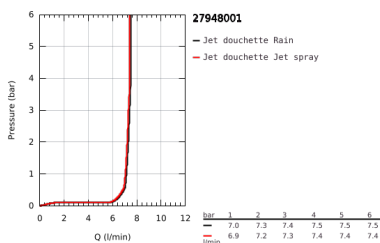

27 948 001 VITALIO START 110 ENSEMBLE DE DOUCHE 2 JETS AVEC BARRE

DESCRIPTION DU PRODUIT

- Couleur: Chromé
- Composé de :
  - Douchette Vitalio Start 110 (27 946)
  - Barre de douche Vitalio Universal 600 mm (27 724)
  - Flexible douche Vitalioflex Trend 1750 mm (28 742)
- GROHE Économie d'eau Consommation d'eau réduite, jet parfait
- GROHE Sélection facile - Tourner simplement le bouton pour profiter du jet souhaité
- GROHE DreamSpray débit d'eau uniforme pour tous les types de jets
- GROHE Brillance Longue Durée : Brillance éclatante année après année
- GROHE FastFixation : fixation supérieure réglable en hauteur pour ajustement sur des trous existants
- Curseur coulissant et pivotant
- Procédé anti-calcaire SpeedClean
- Conduits d'eau internes, longévité maximale
- ShockProof anneau en silicone protecteur en cas de chute
- Débit maximum : 7,4 l/min à 3 bars
- Pression minimale 1 bar
- Adapté pour les chauffe-eaux instantanés
- Convient pour le vissage (vis et chevilles incluses) ou le collage (GROHE QuickGlue S 41 247 000 vendu séparément - 2 tubes sont nécessaires)
- Tenue à l'arrachement : 20 kg max
- La tenue à l'arrachement spécifiée est valable pour une charge statique (appliquée lentement) et pour l'utilisation prévue uniquement
- Packaging 5 couleurs