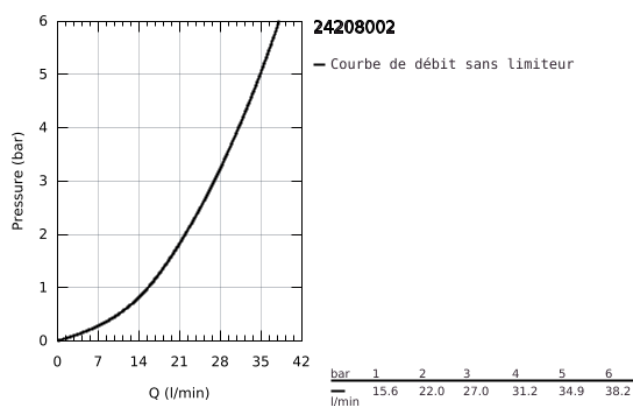

### DESCRIPTION DU PRODUIT

- Couleur: Chromé
- Montage mural apparent
- Levier de commande métallique
- GROHE SilkMove Cartouche en céramique 35 mm
- Limiteur de débit ajustable
- Limiteur de température
- GROHE Brillance Longue Durée : Brillance éclatante année après année
- Clapet anti-retour intégré dans le départ douche 1/2"
- Raccords en S
- Rosaces métalliques
- Protégé contre les retours d'eau
- Clé de montage et d'entretien GROHE QuickSpanner incluse (version chrome uniquement)