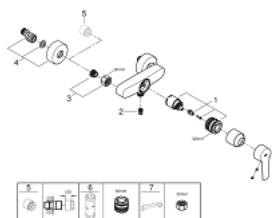

### DESCRIPTION DU PRODUIT

- Couleur: Chromé
- Montage mural apparent
- Levier de commande métallique
- GROHE SilkMove Cartouche en céramique 35 mm
- Limiteur de débit ajustable
- Limiteur de température
- GROHE Brillance Longue Durée : Brillance éclatante année après année
- Clapet anti-retour intégré dans le départ douche 1/2"
- Raccords en S
- Rosaces métalliques
- Protégé contre les retours d'eau
- Clé de montage et d'entretien GROHE QuickSpanner incluse (version chrome uniquement)

### PIÈCES DÉTACHÉES, février 2021 – now

- 1: Cartouche (Référence 46374000)
  - 2: Clapet anti-retours (Référence 42601000)
  - 3: Ecrou chromé avec partie fileté 1/2" ;  
  
(Référence 45044000)
  - 4: Raccord S mural (Référence 12662000)
  - 5: Rallonge 3/4" 20 mm (Référence 0713000M)\*
  - 6: Clé (Référence 19332000)\*
  - 7: Clé spéciale (Référence 19377000)\*
- \*Accessoires spéciaux

### PIÈCES DÉTACHÉES, juin 2013 – now

1: Embout de barre (Référence 48607IK0)

2: Curseur (Référence 27723001)

3: Embout de barre (Référence 48608IK0)

4: Filtre (Référence 0700200M)

5: Câle d'épaisseur (Référence 48606001)\*