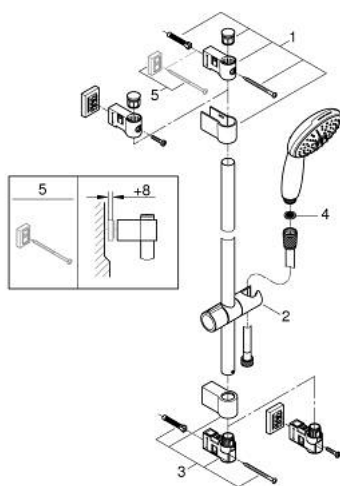

### DESCRIPTION DU PRODUIT

- Couleur: Chromé
- Montage mural apparent
- Levier de commande métallique
- GROHE SilkMove Cartouche en céramique 35 mm
- Limiteur de débit ajustable
- Limiteur de température
- GROHE Brillance Longue Durée : Brillance éclatante année après année
- Clapet anti-retour intégré dans le départ douche 1/2"
- Raccords en S
- Rosaces métalliques
- Protégé contre les retours d'eau
- Clé de montage et d'entretien GROHE QuickSpanner incluse (version chrome uniquement)

### PIÈCES DÉTACHÉES, février 2021 – now

- 1: Cartouche (Référence 46374000)
  - 2: Clapet anti-retours (Référence 42601000)
  - 3: Ecrou chromé avec partie fileté 1/2" ;  
  
(Référence 45044000)
  - 4: Raccord S mural (Référence 12662000)
  - 5: Rallonge 3/4" 20 mm (Référence 0713000M)\*
  - 6: Clé (Référence 19332000)\*
  - 7: Clé spéciale (Référence 19377000)\*
- \*Accessoires spéciaux

### PIÈCES DÉTACHÉES, juin 2013 – now

1: Embout de barre (Référence 48607IK0)

2: Curseur (Référence 27723001)

3: Embout de barre (Référence 48608IK0)

4: Filtre (Référence 0700200M)

5: Câle d'épaisseur (Référence 48606001)\*