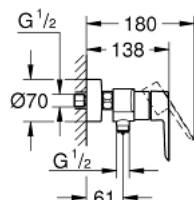

### DESCRIPTION DU PRODUIT

- Couleur: Chromé
- Montage mural apparent
- Levier de commande métallique
- GROHE SilkMove Cartouche en céramique 35 mm
- Limiteur de débit ajustable
- Limiteur de température
- GROHE Brillance Longue Durée : Brillance éclatante année après année
- Clapet anti-retour intégré dans le départ douche 1/2"
- Raccords en S
- Rosaces métalliques
- Protégé contre les retours d'eau
- Clé de montage et d'entretien GROHE QuickSpanner incluse (version chrome uniquement)

### PIÈCES DÉTACHÉES, février 2021 – now

- 1: Cartouche (Référence 46374000)
  - 2: Clapet anti-retours (Référence 42601000)
  - 3: Ecrou chromé avec partie fileté 1/2" ;  
  
(Référence 45044000)
  - 4: Raccord S mural (Référence 12662000)
  - 5: Rallonge 3/4" 20 mm (Référence 0713000M)\*
  - 6: Clé (Référence 19332000)\*
  - 7: Clé spéciale (Référence 19377000)\*
- \*Accessoires spéciaux

### PIÈCES DÉTACHÉES, juin 2013 – now

1: Embout de barre (Référence 48607IK0)

2: Curseur (Référence 27723001)

3: Embout de barre (Référence 48608IK0)

4: Filtre (Référence 0700200M)

5: Câle d'épaisseur (Référence 48606001)\*