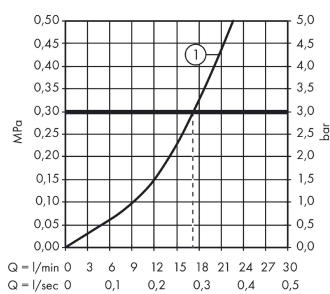

Schéma d'écoulement