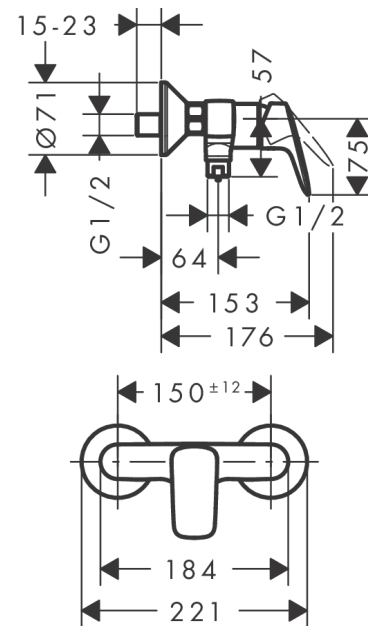

Logis Mitigeur douche

Finition: **Chrome** Numéro d'article: **71600000**

Description

Caractéristiques

- 1 fonction
- distance du centre: 150 mm ± 12 mm
- débit maximal à 3 bars: 28 l/min
- débit de la douchette à 3 bars: 17 l/min
- cartouche céramique
- limiteur de température réglable
- clapet anti-retour
- avec silencieux
- type de raccordement: raccords S
- ACS 21 ACC LY 858 France, valide jusqu'au 05.05.2026

Détails de l'article

EAN

4011097737799

Certificats / Eco-Responsabilité

Photo du produit

Plan géométral

Schéma d'écoulement

Logis
Mitigeur douche

Pos.	Description	Numéro d'article	GP	UE
1	poignée	92224000	-	1
2	cache vis	96338000	-	1
3	rosace	97406000	-	1
4	écrou à six pans	97977000	-	1
5	joint torique 32x2	98193000	-	1
6	joint torique 33x1,5	98164000	-	1
7	cartouche cpl.	92730000	-	1
8	vis	95140000	-	1
9	joint	95008000	-	1
10	Coude de raccordement	96044000	-	1
11	joint torique 14x2	98129000	-	1
12	set des clapet anti-retour DW 15	94074000	-	1
13	set des écrou à six pans	96157000	-	1
14	joint torique 15x2	98163000	-	1
15	raccord	97220000	-	1
16	filtre	96922000	-	1
17	rosace Ø 70 mm	94135000	-	1
18	set des raccord-S (±12 mm)	94140000	-	1
19	amortisseur anti-coup de bélier	96429000	-	1
a	set des raccord-S (±32 mm)	98592000	-	1