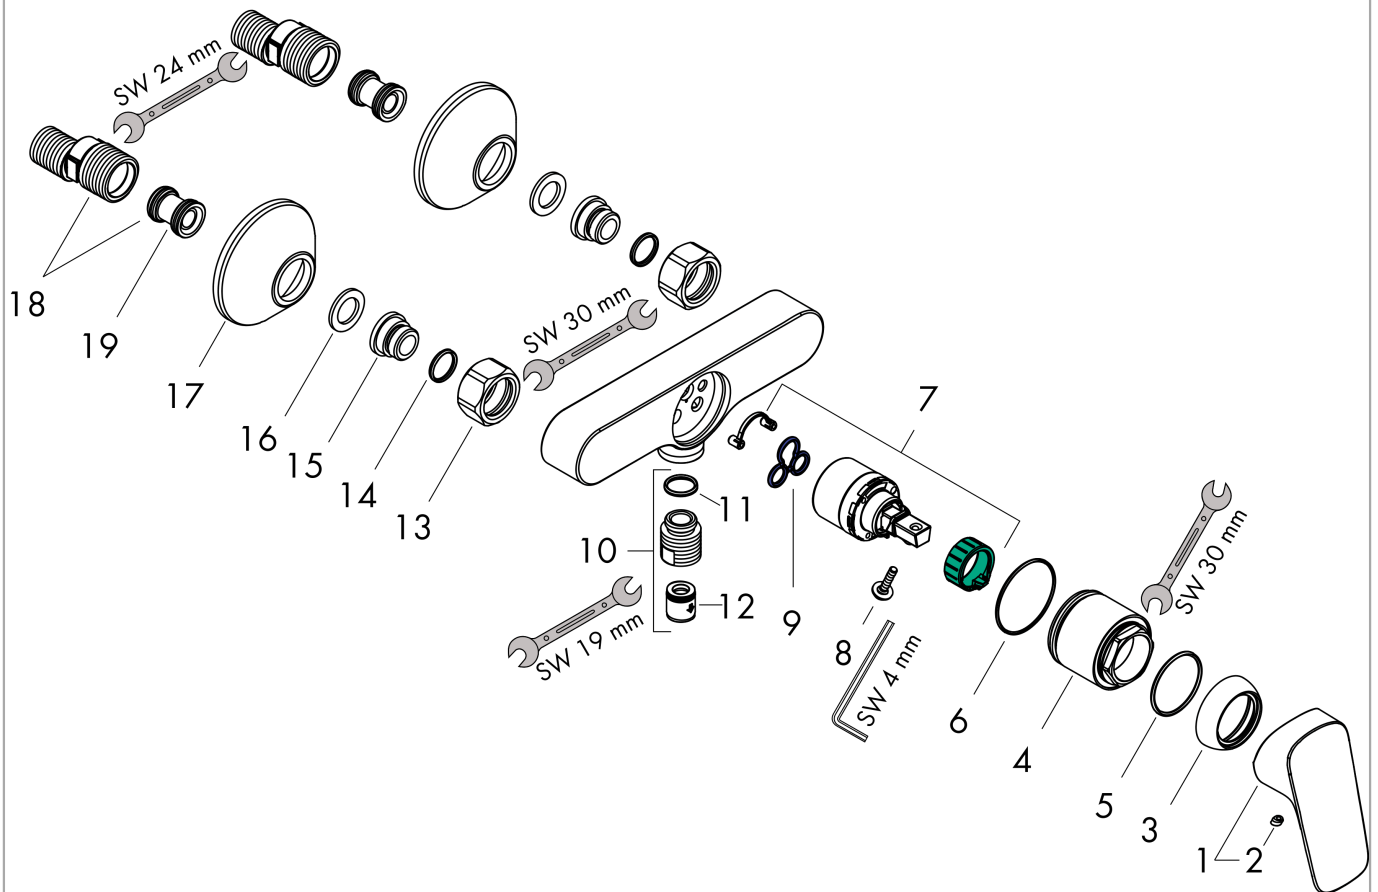

Logis Mitigeur douche

Finition: **Chrome** Numéro d'article: **71600000**

Description

Caractéristiques

- 1 fonction
- distance du centre: 150 mm ± 12 mm
- débit maximal à 3 bars: 28 l/min
- débit de la douchette à 3 bars: 17 l/min
- cartouche céramique
- limiteur de température réglable
- clapet anti-retour
- avec silencieux
- type de raccordement: raccords S
- ACS 21 ACC LY 858 France, valide jusqu'au 05.05.2026

Détails de l'article

EAN

4011097737799

Certificats / Eco-Responsabilité

Photo du produit

Plan géométral

Schéma d'écoulement

Logis
Mitigeur douche

Finition: **Chrome** Numéro d'article: **71600000**

Vue éclatée

Année de construction: >07/14

Logis

Mitigeur douche

Finition: **Chrome** Numéro d'article: **71600000**

Liste des pièces détachées

Année de construction: >07/14

Pos.	Description	Numéro d'article	GP	UE
1	poignée	92224000	-	1
2	cache vis	96338000	-	1
3	rosace	97406000	-	1
4	écrou à six pans	97977000	-	1
5	joint torique 32x2	98193000	-	1
6	joint torique 33x1,5	98164000	-	1
7	cartouche cpl.	92730000	-	1
8	vis	95140000	-	1
9	joint	95008000	-	1
10	Coude de raccordement	96044000	-	1
11	joint torique 14x2	98129000	-	1
12	set des clapet anti-retour DW 15	94074000	-	1
13	set des écrou à six pans	96157000	-	1
14	joint torique 15x2	98163000	-	1
15	raccord	97220000	-	1
16	filtre	96922000	-	1
17	rosace Ø 70 mm	94135000	-	1
18	set des raccord-S (±12 mm)	94140000	-	1
19	amortisseur anti-coup de bélier	96429000	-	1
a	set des raccord-S (±32 mm)	98592000	-	1