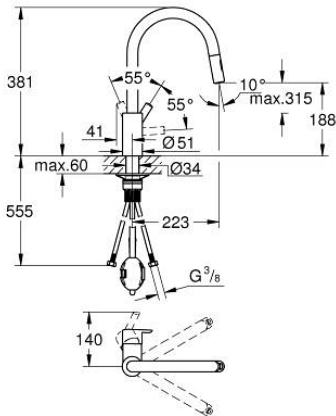

### DESCRIPTION DU PRODUIT

- Colour: Chromé
- Bec haut
- Monotrou sur plage
- GROHE SilkMove Cartouche en céramique 35 mm
- GROHE Finition Longue Durée
- GROHE EasyDock assure une bonne remise en place de votre douchette ou mousseur extractible
- Conduit d'eau interne sans plomb ni nickel
- Douchette extractible 2 jets
- Inverseur: jet laminaire / jet pluie Speedclean
- Limiteur de débit ajustable
- Bec tube pivotant
- Zone de rotation à 360°
- Protégé contre les retours d'eau
- Flexibles de raccordement souples
- Système d'installation rapide
- Ecrou de serrage QuickMount inclus