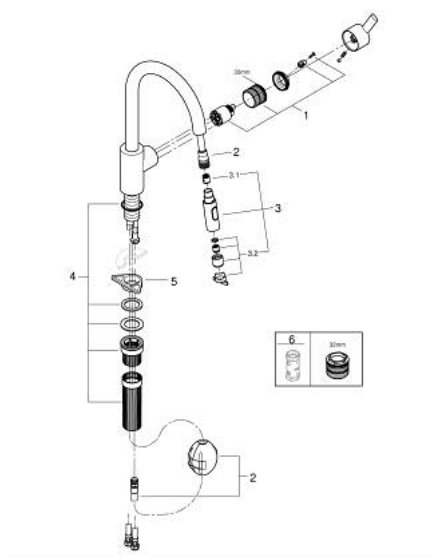

### DESCRIPTION DU PRODUIT

- Colour: Chromé
- Bec haut
- Monotrou sur plage
- GROHE SilkMove Cartouche en céramique 35 mm
- GROHE Finition Longue Durée
- GROHE EasyDock assure une bonne remise en place de votre douchette ou mousseur extractible
- Conduit d'eau interne sans plomb ni nickel
- Douchette extractible 2 jets
- Inverseur: jet laminaire / jet pluie Speedclean
- Limiteur de débit ajustable
- Bec tube pivotant
- Zone de rotation à 360°
- Protégé contre les retours d'eau
- Flexibles de raccordement souples
- Système d'installation rapide
- Ecrou de serrage QuickMount inclus

### PIÈCES DÉTACHÉES, septembre 2023 – now

- 1: Cartouche (Référence 46374000)
- 2: Flexible de douche (Référence 48293000)
- 3: Douchette extractible (Référence 48416000)
- 3.1: Clapet anti-retours (Référence 08565000)
- 3.2: Brise-jet (Référence 48347000)
- 4: **Kit de fixation** (Référence 48477000)
- 5: Plaque de renfort (Référence 05334000)
- 6: Clé (Référence 19332000)\*