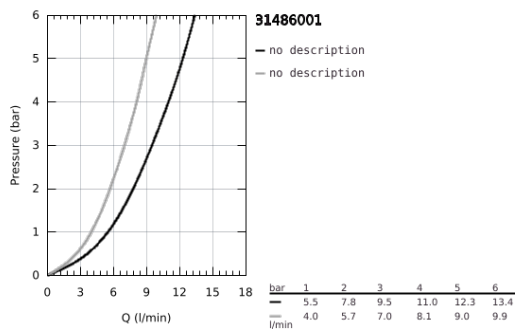

### DESCRIPTION DU PRODUIT

- Colour: Chromé
- Bec haut
- Monotrou sur plage
- GROHE SilkMove Cartouche en céramique 35 mm
- GROHE Finition Longue Durée
- GROHE EasyDock assure une bonne remise en place de votre douchette ou mousseur extractible
- Conduit d'eau interne sans plomb ni nickel
- Douchette extractible 2 jets
- Inverseur: jet laminaire / jet pluie Speedclean
- Limiteur de débit ajustable
- Bec tube pivotant
- Zone de rotation à 360°
- Protégé contre les retours d'eau
- Flexibles de raccordement souples
- Système d'installation rapide
- Ecrou de serrage QuickMount inclus