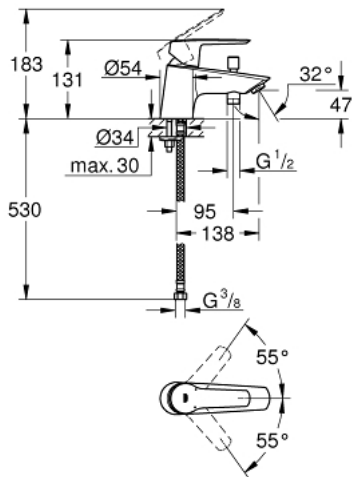

23 229 002 START MITIGEUR MONOCOMMANDE BAIN/DOUCHE

DESCRIPTION DU PRODUIT

- Colour: Chromé
- Monotrou sur plage
- Levier de commande métallique
- GROHE SilkMove Cartouche en céramique 35 mm
- avec butée 1/2 d'
- Limiteur de débit ajustable
- Limiteur de température ajustable
- GROHE Finition Longue Durée
- Inverseur automatique pour 2 sorties
- Mousseur
- Clapet anti-retour intégré
- Flexibles de raccordement souples
- Outil de montage et maintenance GROHE Quicktool inclus

23 229 002 START MITIGEUR MONOCOMMANDE BAIN/DOUCHE

PIÈCES DÉTACHÉES, juillet 2019 – now

- 1: Levier (Référence 48530000)
 - 2: Capuchon de recouvrement (Référence 46492000)
 - 3: Raccord à vis (Référence 46460000)
 - 4: Cartouche (Référence 46589000)
 - 5: Bouton d'inverseur (Référence 64309000)
 - 6: Mousseur (Référence 13941000)
 - 7: Mécanisme d'inverseur (Référence 65655000)
 - 8: Clapet anti-retours (Référence 08565000)
 - 9: Fixation M26x1,5 (Référence 46671000)
 - 10: Clé (Référence 19332000)*
 - 11: Clé à tube SW 46 mm de 400 mm (Référence 19017000)*
- *Accessoires spéciaux

27 948 001 VITALIO START 110 ENSEMBLE DE DOUCHE 2 JETS AVEC BARRE

PIÈCES DÉTACHÉES, juin 2013 – now

1: Embout de barre (Référence 48607IK0)

2: Curseur (Référence 27723001)

3: Embout de barre (Référence 48608IK0)