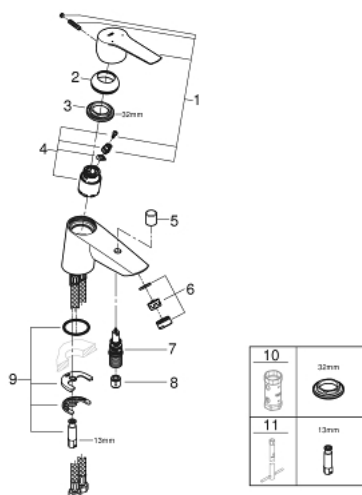

23 229 002 START MITIGEUR MONOCOMMANDE BAIN/DOUCHE

DESCRIPTION DU PRODUIT

- Colour: Chromé
- Monotrou sur plage
- Levier de commande métallique
- GROHE SilkMove Cartouche en céramique 35 mm
- avec butée 1/2 d'
- Limiteur de débit ajustable
- Limiteur de température ajustable
- GROHE Finition Longue Durée
- Inverseur automatique pour 2 sorties
- Mousseur
- Clapet anti-retour intégré
- Flexibles de raccordement souples
- Outil de montage et maintenance GROHE Quicktool inclus

23 229 002 START MITIGEUR MONOCOMMANDE BAIN/DOUCHE

PIÈCES DÉTACHÉES, juillet 2019 – now

- 1: Levier (Référence 48530000)
 - 2: Capuchon de recouvrement (Référence 46492000)
 - 3: Raccord à vis (Référence 46460000)
 - 4: Cartouche (Référence 46589000)
 - 5: Bouton d'inverseur (Référence 64309000)
 - 6: Mousseur (Référence 13941000)
 - 7: Mécanisme d'inverseur (Référence 65655000)
 - 8: Clapet anti-retours (Référence 08565000)
 - 9: Fixation M26x1,5 (Référence 46671000)
 - 10: Clé (Référence 19332000)*
 - 11: Clé à tube SW 46 mm de 400 mm (Référence 19017000)*
- *Accessoires spéciaux

27 948 001 VITALIO START 110 ENSEMBLE DE DOUCHE 2 JETS AVEC BARRE

PIÈCES DÉTACHÉES, juin 2013 – now

1: Embout de barre (Référence 48607IK0)

2: Curseur (Référence 27723001)

3: Embout de barre (Référence 48608IK0)

4: Filtre (Référence 0700200M)

5: Câble d'épaisseur (Référence 48606001)*

*Accessoires spéciaux