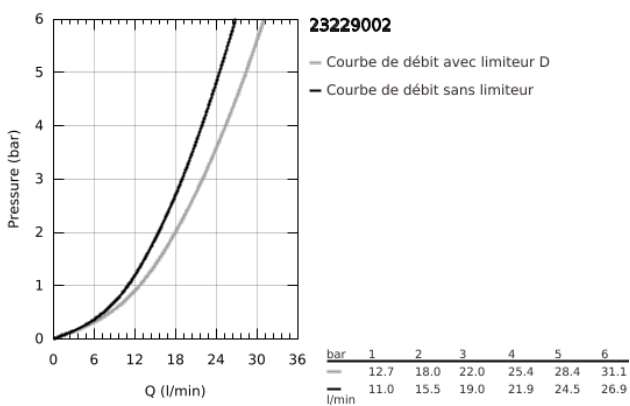

23 229 002 START MITIGEUR MONOCOMMANDE BAIN/DOUCHE

DESCRIPTION DU PRODUIT

- Colour: Chromé
- Monotrou sur plage
- Levier de commande métallique
- GROHE SilkMove Cartouche en céramique 35 mm
- avec butée 1/2 d'
- Limiteur de débit ajustable
- Limiteur de température ajustable
- GROHE Finition Longue Durée
- Inverseur automatique pour 2 sorties
- Mousseur
- Clapet anti-retour intégré
- Flexibles de raccordement souples
- Outil de montage et maintenance GROHE Quicktool inclus