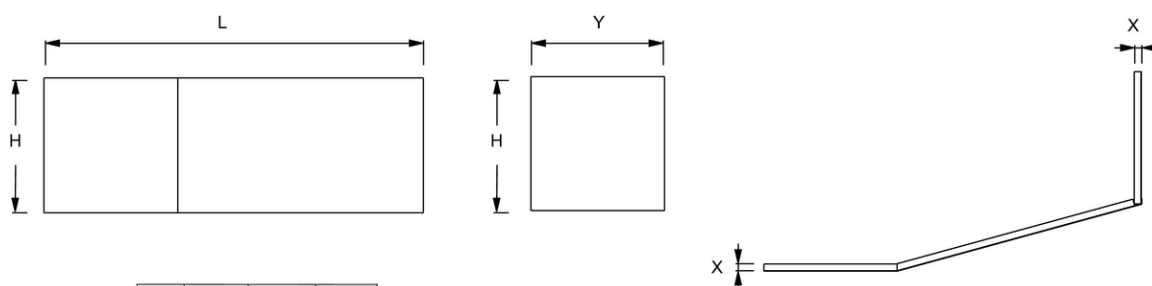

E6D207

Collection : BASTILLE

Couleur* :

00 - Blanc brillant

WPM - Blanc mat

Principaux atouts :

Caractéristiques techniques

- **DIMENSIONS :** 170 x 30 x 60 cm
- **MATÉRIAU :** Acrylique
- **HAUTEUR D'ENJAMBEMENT :** 60 cm maxi

Bénéfices installateurs

- **INSTALLATION RAPIDE :** Habillage en moins d'une heure avec une finition déjà intégrée, pas de carrelage, pas de vis, prise de cotes facile
- **SUR MESURE :** facile à découper avec une scie circulaire ou scie sauteuse, réglable en hauteur, longueur et découppable pour laisser passer les gaines techniques
- **DÉMONTABLE :** Intégration sous la plage de la baignoire et démontable facilement : pas besoin de trappe de visite
- **ROBUSTE :** Rend la baignoire autoportante : résistance à 100 kg de charge, panneau hydrofuge 30 mm

Produits requis

- E6D214L : Baignoire bain-douche 170 x 90/60 cm
- E6D214R : Baignoire bain-douche 170 x 90/60 cm

Produits complémentaires

- E6D215 : Marchepieds universel pour baignoire

Dessin technique

	X	L maxi	H maxi	Y maxi
E6D207-00	32	1741	600	
E6D207-WPM	33	1741	600	
E6D208-00	32	1745	600	630
E6D208-WPM	33	1745	600	630

Descriptif CCTP : Tablier frontal bain-douche. E6D207. Collection : BASTILLE. DIMENSIONS : 170 x 30 x 60 cm. POIDS : 6 kg. MATÉRIAU : Acrylique. TYPE D'INSTALLATION : Encastré. HAUTEUR D'ENJAMBEMENT : 60 cm maxi. DURÉE GARANTIE (ANNÉES) : 2.