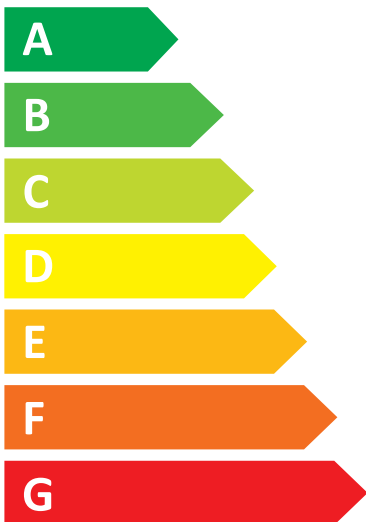

ENERG

Neff

S177ECX17E

54 kWh / 

14 x

9,0 L

4:30

ABCD