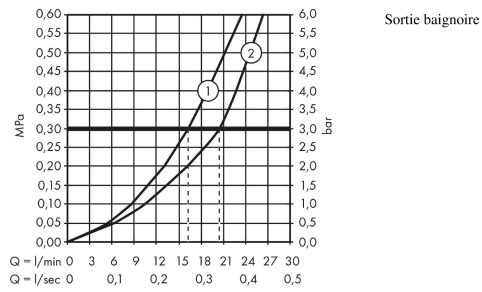

Ecostat
Mitigeur Thermostatique 1001 CL bain/douche
Finition: **Chrome** Numéro d'article: **13201000**

Schéma d'écoulement