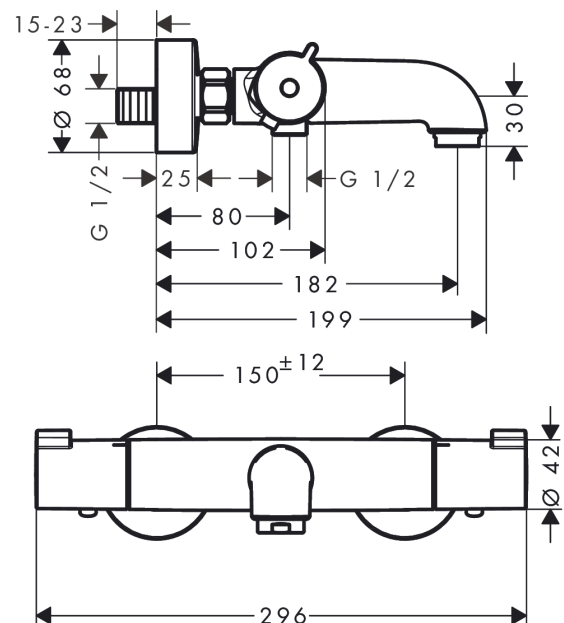

Ecostat
Mitigeur Thermostatique 1001 CL bain/douche
 Finition: **Chrome** Numéro d'article: **13201000**

Description

Caractéristiques

- Longueur du bec 182 mm
- 2 fonctions
- cartouche thermostatique, robinet d'arrêt
- jet Normal
- débit maximal à 3 bars: 20 l/min
- débit du bec de baignoire à 3 bars: 20 l/min
- débit de la douchette à 3 bars: 16 l/min
- pression minimum en fonctionnement: 1 bar
- pression maximum en fonctionnement: 10 bars
- Sécurité anti-brûlure à 40 °C
- limiteur de température réglable
- avec alimentation d'eau isolée
- clapet anti-retour
- avec réinitialisation automatique
- avec silencieux
- matériau des poignées: métallique
- type de raccordement: raccords S, 1/2"
- distance du centre: 150 mm ± 12 mm
- filtre à impuretés inclus
- E3/1, C2, A1, U3
- ACS 19 ACC NY 300 France, valide jusqu'au 24.09.2024
- NF077_375-M1

Détails de l'article

EAN

4011097799599

Technologie

Certificats / Eco-Responsabilité

Photo du produit

Plan géométral

Ecostat
Mitigeur Thermostatique 1001 CL bain/douche
 Finition: **Chrome** Numéro d'article: **13201000**