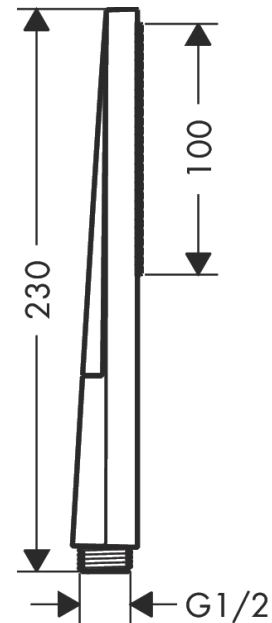

Plan géométral