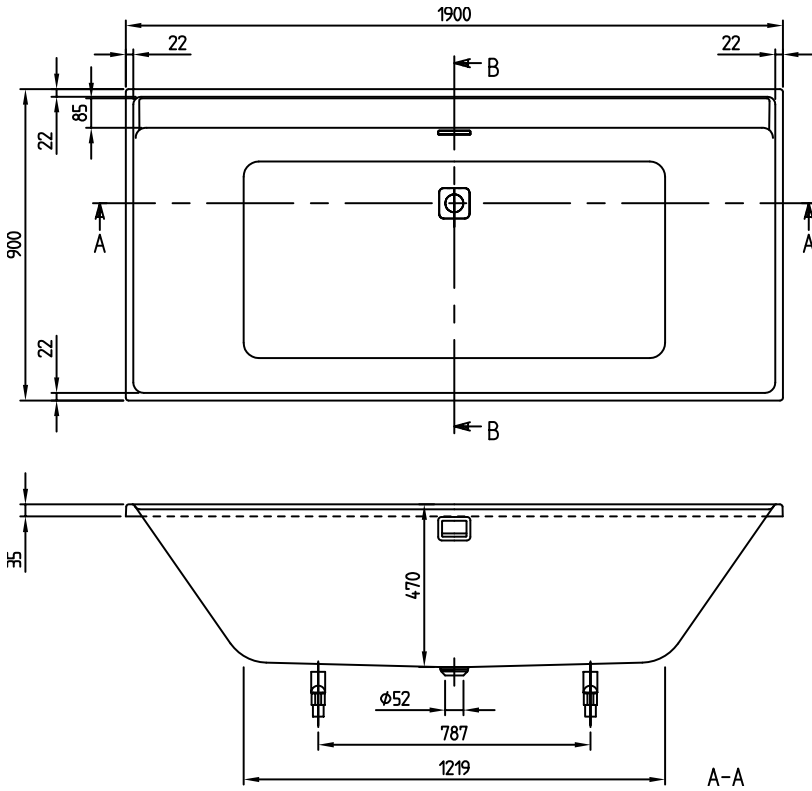

UBA199COR2TV-RW