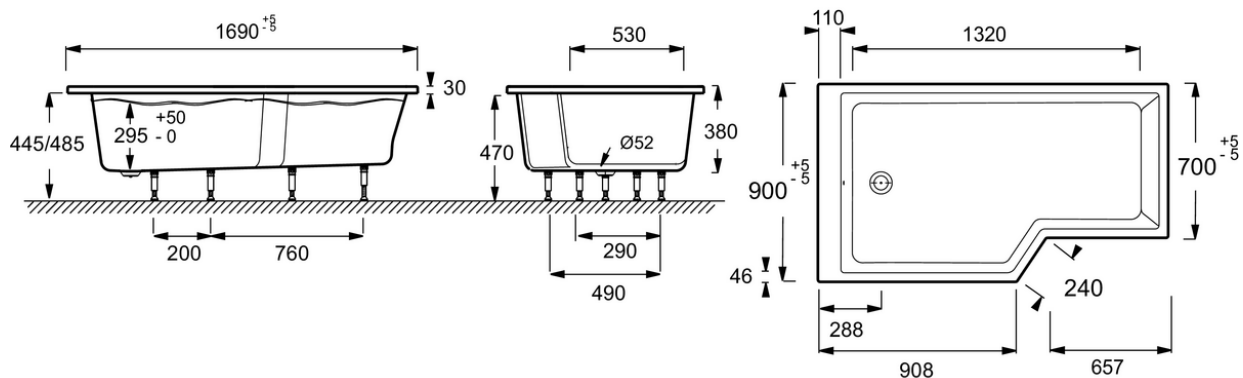

Produits complémentaires

- E4930 : Pare-bain, 2 volets
- E6D135 : Tablier frontal et latéral

Dessin technique

Descriptif CCTP : Baignoire bain-douche compacte 150 x 80 cm, gauche. E6D419L. Collection : NÉO. DIMENSIONS : 150 x 80 x 47,50 cm. POIDS : 27,5 kg. MATÉRIAU : Acrylique. TYPE D'INSTALLATION : Encastré. HAUTEUR D'EAU : 29,5 à 34,5 cm. HAUTEUR D'ENJAMBEMENT : 47,5 à 51,5 cm. VOLUME (L) : 204/134. FORME : Asymétrique. DIAMÈTRE DE BONDE (CM) : 5,2 cm. HAUTEUR DES PIEDS : 9,5 à 13,5 cm. VERSION : Gauche. PIEDS : Fournis. MARCHE-PIEDS : Fourni. VIDAGE : Fourni. TABLIER ASSOCIÉ EN OPTION : Oui. LONGUEUR INTÉRIEURE FOND DE CUVE : 120 cm. LARGEUR INTÉRIEURE FOND DE CUVE : 52/72 cm. BAIGNOIRE DEUX PLACES : Non. EQUIPABLE EN BALNÉO : Non. DURÉE GARANTIE (ANNÉES) : 10. LIVRÉE AVEC : Marchepied en bois et vidage spécifique.

Produits complémentaires

- E4930: Pare-bain, 2 volets
- E6D135: Tablier frontal et latéral

Dessin technique

Descriptif CCTP : Baignoire bain-douche 170 x 90 cm, gauche. E6D402L. Collection : NÉO. DIMENSIONS : 170 x 90 x 47,50 cm. POIDS : 26 kg. MATÉRIAU : Acrylique. TYPE D'INSTALLATION : Encastré. HAUTEUR D'EAU : Réglable de 29,5 à 34,5 cm. HAUTEUR D'ENJAMBEMENT : De 47,5 à 51,5 cm. VOLUME (L) : 258/188. FORME : Asymétrique. DIAMÈTRE DE BONDE (CM) : 5,2 cm. HAUTEUR DES PIEDS : de 9,5 à 13,5 cm. VERSION : Gauche. PIEDS : Fournis. MARCHE-PIEDS : Fourni. VIDAGE : Fourni. TABLIER ASSOCIÉ EN OPTION : Oui. LONGUEUR INTÉRIEURE FOND DE CUVE : 132 cm. LARGEUR INTÉRIEURE FOND DE CUVE : 52/72 cm. BAIGNOIRE DEUX PLACES : Non. EQUIPABLE EN BALNÉO : Non. DURÉE GARANTIE (ANNÉES) : 10. LIVRÉ AVEC : Marchepied en bois et vidage spécifique.