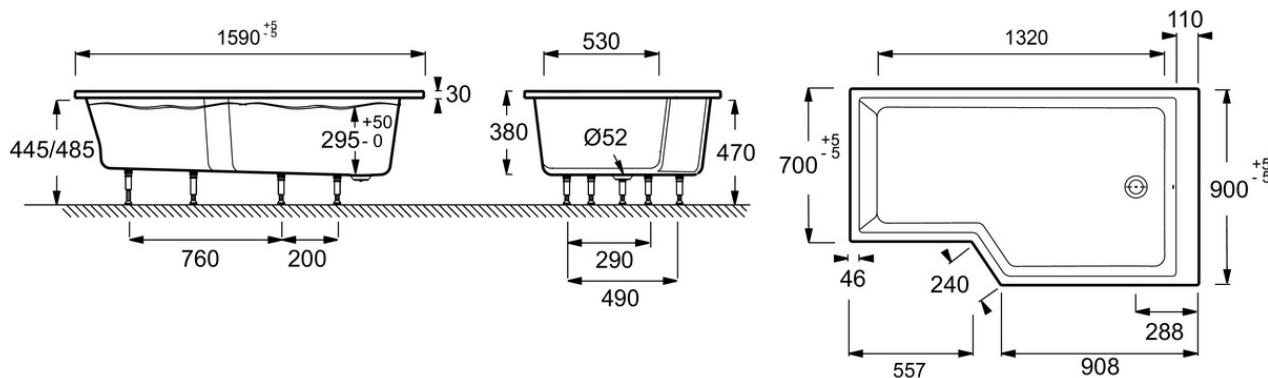

Produits complémentaires

- E4930: Pare-bain, 2 volets
- E6D135: Tablier frontal et latéral

Dessin technique

Descriptif CCTP: Baignoire bain-douche 160 x 90 cm, gauche. E6D400L. Collection : NÉO. DIMENSIONS : 160 x 90 x 47,50 cm. POIDS : 23,5 kg. MATÉRIAU : Acrylique. TYPE D'INSTALLATION : Encastré. HAUTEUR D'EAU : Réglable de 29,5 à 34,5 cm. HAUTEUR D'ENJAMBEMENT : De 47,5 à 51,5 cm. VOLUME (L) : 255/185. FORME : Asymétrique. DIAMÈTRE DE BONDE (CM) : 5,2 cm. HAUTEUR DES PIEDS : de 9,5 à 13,5 cm. VERSION : Gauche. PIEDS : Fournis. MARCHE-PIEDS : Fourni. VIDAGE : Fourni. TABLIER ASSOCIÉ EN OPTION : Oui. LONGUEUR INTÉRIEURE FOND DE CUVE : 130 cm. LARGEUR INTÉRIEURE FOND DE CUVE : 52/72 cm. BAIGNOIRE DEUX PLACES : Non. EQUIPABLE EN BALNÉO : Non. DURÉE GARANTIE (ANNÉES) : 10. LIVRÉ AVEC : Marchepied en bois et vidage spécifique.

- POIDS : 23,5 kg
- TYPE D'INSTALLATION : Encastré
- HAUTEUR D'ENJAMBEMENT : De 47,5 à 51,5 cm
- FORME : Asymétrique
- HAUTEUR DES PIEDS : de 9,5 à 13,5 cm
- PIEDS : Fournis
- VIDAGE : Fourni
- LONGUEUR INTÉRIEURE FOND DE CUVE : 130 cm
- BAIGNOIRE DEUX PLACES : Non
- DURÉE GARANTIE (ANNÉES) : 10

Produits complémentaires

- E4930: Pare-bain, 2 volets
- E6D135: Tablier frontal et latéral

Dessin technique

Descriptif CCTP : Baignoire bain-douche 160 x 90 cm, droite. E6D400R. Collection : NÉO. DIMENSIONS : 160 x 90 cm. POIDS : 23,5 kg. MATÉRIAU : Acrylique. TYPED'INSTALLATION : Encastré. HAUTEUR D'EAU : Réglable de 29,5 à 34,5 cm. HAUTEUR D'ENJAMBEMENT : De 47,5 à 51,5 cm. VOLUME (L) : 255/185. FORME : Asymétrique. DIAMÈTRE DE BONDE (CM) : 5,2 cm. HAUTEUR DES PIEDS : de 9,5 à 13,5 cm. VERSION : Droite. PIEDS : Fournis. MARCHE-PIEDS : Fourni. VIDAGE : Fourni. TABLIER ASSOCIÉ EN OPTION : Oui. LONGUEUR INTÉRIEURE FOND DE CUVE : 130 cm. LARGEUR INTÉRIEURE FOND DE CUVE : 52/72 cm. BAIGNOIRE DEUX PLACES : Non. EQUIPABLE EN BALNÉO : Non. DURÉE GARANTIE (ANNÉES) : 10. LIVRÉ AVEC : Marchepied en bois et vidage spécifique.