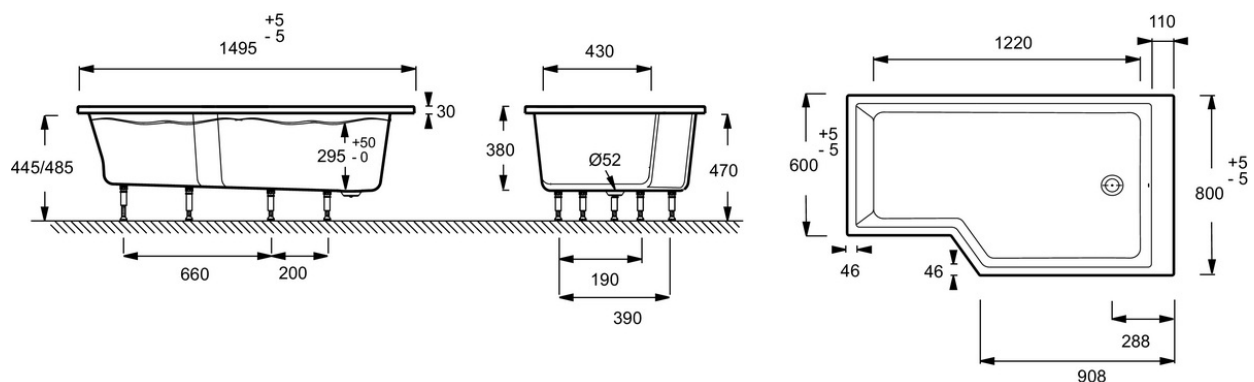

Produits complémentaires

- E4930 : Pare-bain, 2 volets
- E6D135 : Tablier frontal et latéral

Dessin technique

Descriptif CCTP : Baignoire bain-douche compacte 150 x 80 cm, gauche. E6D419L. Collection : NÉO. DIMENSIONS : 150 x 80 x 47,50 cm. POIDS : 27,5 kg. MATÉRIAU : Acrylique. TYPE D'INSTALLATION : Encastré. HAUTEUR D'EAU : 29,5 à 34,5 cm. HAUTEUR D'ENJAMBEMENT : 47,5 à 51,5 cm. VOLUME (L) : 204/134. FORME : Asymétrique. DIAMÈTRE DE BONDE (CM) : 5,2 cm. HAUTEUR DES PIEDS : 9,5 à 13,5 cm. VERSION : Gauche. PIEDS : Fournis. MARCHE-PIEDS : Fourni. VIDAGE : Fourni. TABLIER ASSOCIÉ EN OPTION : Oui. LONGUEUR INTÉRIEURE FOND DE CUVE : 120 cm. LARGEUR INTÉRIEURE FOND DE CUVE : 52/72 cm. BAIGNOIRE DEUX PLACES : Non. EQUIPABLE EN BALNÉO : Non. DURÉE GARANTIE (ANNÉES) : 10. LIVRÉE AVEC : Marchepied en bois et vidage spécifique.

Produits complémentaires

- E4930 : Pare-bain, 2 volets
- E6D135 : Tablier frontal et latéral

Dessin technique

Descriptif CCTP : Baignoire bain-douche compacte 150 x 80 cm, droite. E6D419R. Collection : NÉO. DIMENSIONS : 150 x 80 x 47,50 cm. POIDS : 27,5 kg. MATÉRIAU : Acrylique. TYPE D'INSTALLATION : Encastré. HAUTEUR D'EAU : 29,5 à 34,5 cm. HAUTEUR D'ENJAMBEMENT : 47,5 à 51,5 cm. VOLUME (L) : 204/134. FORME : Asymétrique. DIAMÈTRE DE BONDE (CM) : 5,2 cm. HAUTEUR DES PIEDS : 9,5 à 13,5 cm. VERSION : Droite. PIEDS : Fournis. MARCHE-PIEDS : Fourni. VIDAGE : Fourni. TABLIER ASSOCIÉ EN OPTION : Oui. LONGUEUR INTÉRIEURE FOND DE CUVE : 120 cm. LARGEUR INTÉRIEURE FOND DE CUVE : 52/72 cm. BAIGNOIRE DEUX PLACES : Non. EQUIPABLE EN BALNÉO : Non. DURÉE GARANTIE (ANNÉES) : 10. LIVRÉ AVEC : Marchepied en bois et vidage spécifique.