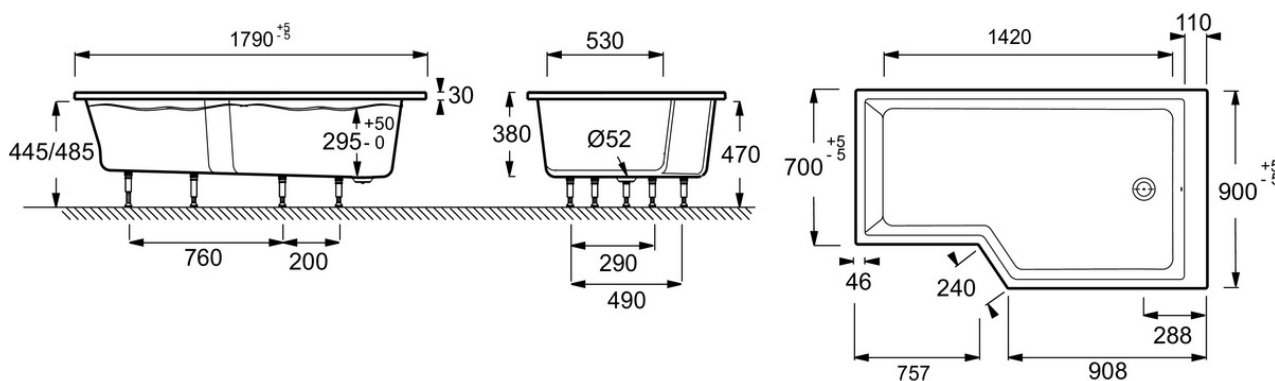

Produits complémentaires

- E4930 : Pare-bain, 2 volets
- E6D135 : Tablier frontal et latéral

Dessin technique

Descriptif CCTP : Baignoire bain-douche compacte 150 x 80 cm, droite. E6D419R. Collection : NÉO. DIMENSIONS : 150 x 80 x 47,50 cm. POIDS : 27,5 kg. MATÉRIAU : Acrylique. TYPE D'INSTALLATION : Encastré. HAUTEUR D'EAU : 29,5 à 34,5 cm. HAUTEUR D'ENJAMBEMENT : 47,5 à 51,5 cm. VOLUME (L) : 204/134. FORME : Asymétrique. DIAMÈTRE DE BONDE (CM) : 5,2 cm. HAUTEUR DES PIEDS : 9,5 à 13,5 cm. VERSION : Droite. PIEDS : Fournis. MARCHE-PIEDS : Fourni. VIDAGE : Fourni. TABLIER ASSOCIÉ EN OPTION : Oui. LONGUEUR INTÉRIEURE FOND DE CUVE : 120 cm. LARGEUR INTÉRIEURE FOND DE CUVE : 52/72 cm. BAIGNOIRE DEUX PLACES : Non. EQUIPABLE EN BALNÉO : Non. DURÉE GARANTIE (ANNÉES) : 10. LIVRÉ AVEC : Marchepied en bois et vidage spécifique.

- POIDS : 27,5 kg
- TYPE D'INSTALLATION : Encastré
- HAUTEUR D'ENJAMBEMENT : De 47,5 à 51,5 cm
- FORME : Asymétrique
- HAUTEUR DES PIEDS : de 9,5 à 13,5 cm
- PIEDS : Fournis
- VIDAGE : Fourni
- LONGUEUR INTÉRIEURE FOND DE CUVE : 140 cm
- BAIGNOIRE DEUX PLACES : Non
- DURÉE GARANTIE (ANNÉES) : 10

Produits complémentaires

- E4930: Pare-bain, 2 volets
- E6D135: Tablier frontal et latéral

Dessin technique

Descriptif CCTP : Baignoire bain-douche 180 x 90 cm, droite. E6D404R. Collection : NÉO. DIMENSIONS : 180 x 90 x 47,50 cm. POIDS : 27,5 kg. MATÉRIAU : Acrylique. TYPE D'INSTALLATION : Encastré. HAUTEUR D'EAU : Réglable de 29,5 à 34,5 cm. HAUTEUR D'ENJAMBEMENT : De 47,5 à 51,5 cm. VOLUME (L) : 272/202. FORME : Asymétrique. DIAMÈTRE DE BONDE (CM) : 5,2 cm. HAUTEUR DES PIEDS : de 9,5 à 13,5 cm. VERSION : Droite. PIEDS : Fournis. MARCHE-PIEDS : Fourni. VIDAGE : Fourni. TABLIER ASSOCIÉ EN OPTION : Oui. LONGUEUR INTÉRIEURE FOND DE CUVE : 140 cm. LARGEUR INTÉRIEURE FOND DE CUVE : 52/72 cm. BAIGNOIRE DEUX PLACES : Non. EQUIPABLE EN BALNÉO : Non. DURÉE GARANTIE (ANNÉES) : 10. LIVRÉ AVEC : Marchepied en bois et vidage spécifique.