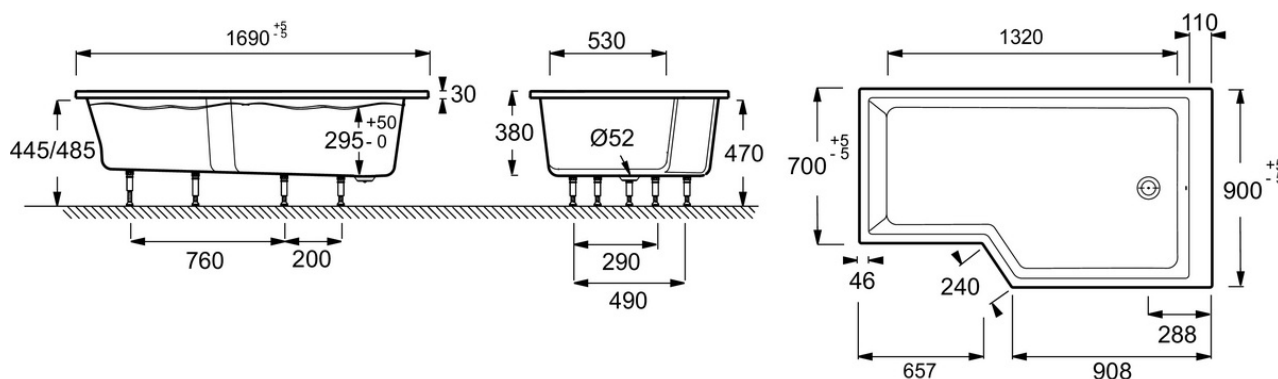

Produits complémentaires

- E4930 : Pare-bain, 2 volets
- E6D135 : Tablier frontal et latéral

Dessin technique

Descriptif CCTP : Baignoire bain-douche compacte 150 x 80 cm, gauche. E6D419L. Collection : NÉO. DIMENSIONS : 150 x 80 x 47,50 cm. POIDS : 27,5 kg. MATÉRIAU : Acrylique. TYPE D'INSTALLATION : Encastré. HAUTEUR D'EAU : 29,5 à 34,5 cm. HAUTEUR D'ENJAMBEMENT : 47,5 à 51,5 cm. VOLUME (L) : 204/134. FORME : Asymétrique. DIAMÈTRE DE BONDE (CM) : 5,2 cm. HAUTEUR DES PIEDS : 9,5 à 13,5 cm. VERSION : Gauche. PIEDS : Fournis. MARCHE-PIEDS : Fourni. VIDAGE : Fourni. TABLIER ASSOCIÉ EN OPTION : Oui. LONGUEUR INTÉRIEURE FOND DE CUVE : 120 cm. LARGEUR INTÉRIEURE FOND DE CUVE : 52/72 cm. BAIGNOIRE DEUX PLACES : Non. EQUIPABLE EN BALNÉO : Non. DURÉE GARANTIE (ANNÉES) : 10. LIVRÉE AVEC : Marchepied en bois et vidage spécifique.

- POIDS : 26 kg
- TYPE D'INSTALLATION : Encastré
- HAUTEUR D'ENJAMBEMENT : De 47,5 à 51,5 cm
- FORME : Asymétrique
- HAUTEUR DES PIEDS : de 9,5 à 13,5 cm
- PIEDS : Fournis
- VIDAGE : Fourni
- LONGUEUR INTÉRIEURE FOND DE CUVE : 130 cm
- BAIGNOIRE DEUX PLACES : Non
- DURÉE GARANTIE (ANNÉES) : 10

Produits complémentaires

- E4930: Pare-bain, 2 volets
- E6D135: Tablier frontal et latéral

Dessin technique

Descriptif CCTP : Baignoire bain-douche 170 x 90 cm, droite. E6D402R. Collection : NÉO. DIMENSIONS : 170 x 90 x 47,50 cm. POIDS : 26 kg. MATÉRIAU : Acrylique. TYPE D'INSTALLATION : Encastré. HAUTEUR D'EAU : Réglable de 29,5 à 34,5 cm. HAUTEUR D'ENJAMBEMENT : De 47,5 à 51,5 cm. VOLUME (L) : 258/188. FORME : Asymétrique. DIAMÈTRE DE BONDE (CM) : 5,2 cm. HAUTEUR DES PIEDS : de 9,5 à 13,5 cm. VERSION : Droite. PIEDS : Fournis. MARCHE-PIEDS : Fourni. VIDAGE : Fourni. TABLIER ASSOCIÉ EN OPTION : Oui. LONGUEUR INTÉRIEURE FOND DE CUVE : 130 cm. LARGEUR INTÉRIEURE FOND DE CUVE : 52/72 cm. BAIGNOIRE DEUX PLACES : Non. EQUIPABLE EN BALNÉO : Non. DURÉE GARANTIE (ANNÉES) : 10. LIVRÉ AVEC : Marchepied en bois et vidage spécifique.