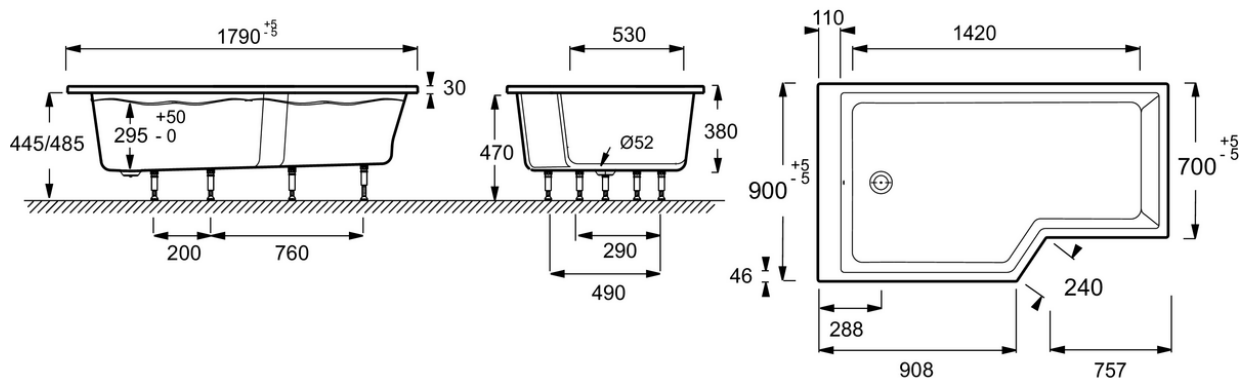

Produits complémentaires

- E4930 : Pare-bain, 2 volets
- E6D135 : Tablier frontal et latéral

Dessin technique

Descriptif CCTP : Baignoire bain-douche compacte 150 x 80 cm, gauche. E6D419L. Collection : NÉO. DIMENSIONS : 150 x 80 x 47,50 cm. POIDS : 27,5 kg. MATÉRIAU : Acrylique. TYPE D'INSTALLATION : Encastré. HAUTEUR D'EAU : 29,5 à 34,5 cm. HAUTEUR D'ENJAMBEMENT : 47,5 à 51,5 cm. VOLUME (L) : 204/134. FORME : Asymétrique. DIAMÈTRE DE BONDE (CM) : 5,2 cm. HAUTEUR DES PIEDS : 9,5 à 13,5 cm. VERSION : Gauche. PIEDS : Fournis. MARCHE-PIEDS : Fourni. VIDAGE : Fourni. TABLIER ASSOCIÉ EN OPTION : Oui. LONGUEUR INTÉRIEURE FOND DE CUVE : 120 cm. LARGEUR INTÉRIEURE FOND DE CUVE : 52/72 cm. BAIGNOIRE DEUX PLACES : Non. EQUIPABLE EN BALNÉO : Non. DURÉE GARANTIE (ANNÉES) : 10. LIVRÉE AVEC : Marchepied en bois et vidage spécifique.

Produits complémentaires

- E4930: Pare-bain, 2 volets
- E6D135: Tablier frontal et latéral

Dessin technique

Descriptif CCTP : Baignoire bain-douche 180 x 90 cm, gauche. E6D404L. Collection : NÉO. DIMENSIONS : 180 x 90 cm. POIDS : 27,5 kg. MATÉRIAU : Acrylique. TYPE D'INSTALLATION : Encastré. HAUTEUR D'EAU : Réglable de 29,5 à 34,5 cm. HAUTEUR D'ENJAMBEMENT : De 47,5 à 51,5 cm. VOLUME (L) : 272/202. FORME : Asymétrique. DIAMÈTRE DE BONDE (CM) : 5,2 cm. HAUTEUR DES PIEDS : de 9,5 à 13,5 cm. VERSION : Gauche. PIEDS : Fournis. MARCHE-PIEDS : Fourni. VIDAGE : Fourni. TABLIER ASSOCIÉ EN OPTION : Oui. LONGUEUR INTÉRIEURE FOND DE CUVE : 140 cm. LARGEUR INTÉRIEURE FOND DE CUVE : 52/72 cm. BAIGNOIRE DEUX PLACES : Non. EQUIPABLE EN BALNÉO : Non. DURÉE GARANTIE (ANNÉES) : 10. LIVRÉ AVEC : Marchepied en bois et vidage spécifique.