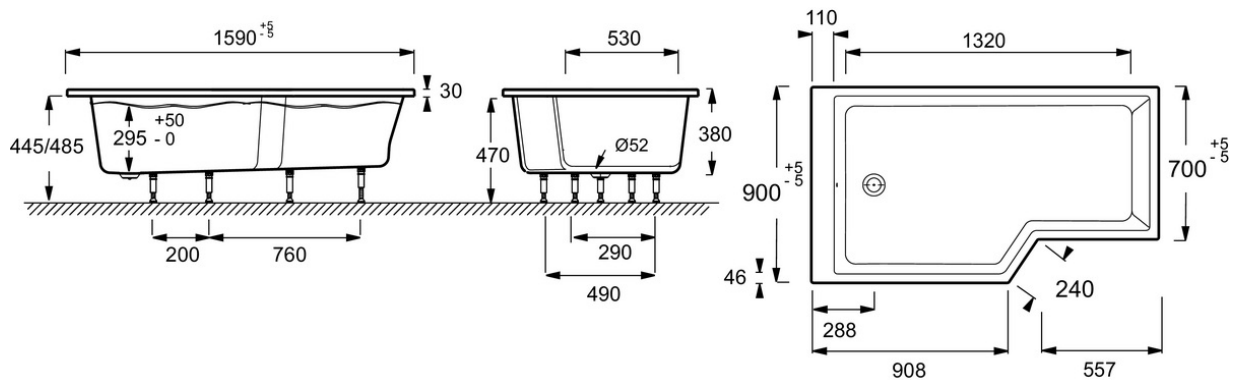

Produits complémentaires

- E4930 : Pare-bain, 2 volets
- E6D135 : Tablier frontal et latéral

Dessin technique

Descriptif CCTP : Baignoire bain-douche compacte 150 x 80 cm, droite. E6D419R. Collection : NÉO. DIMENSIONS : 150 x 80 x 47,50 cm. POIDS : 27,5 kg. MATÉRIAU : Acrylique. TYPE D'INSTALLATION : Encastré. HAUTEUR D'EAU : 29,5 à 34,5 cm. HAUTEUR D'ENJAMBEMENT : 47,5 à 51,5 cm. VOLUME (L) : 204/134. FORME : Asymétrique. DIAMÈTRE DE BONDE (CM) : 5,2 cm. HAUTEUR DES PIEDS : 9,5 à 13,5 cm. VERSION : Droite. PIEDS : Fournis. MARCHE-PIEDS : Fourni. VIDAGE : Fourni. TABLIER ASSOCIÉ EN OPTION : Oui. LONGUEUR INTÉRIEURE FOND DE CUVE : 120 cm. LARGEUR INTÉRIEURE FOND DE CUVE : 52/72 cm. BAIGNOIRE DEUX PLACES : Non. EQUIPABLE EN BALNÉO : Non. DURÉE GARANTIE (ANNÉES) : 10. LIVRÉ AVEC : Marchepied en bois et vidage spécifique.

Produits complémentaires

- E4930: Pare-bain, 2 volets
- E6D135: Tablier frontal et latéral

Dessin technique

Descriptif CCTP: Baignoire bain-douche 160 x 90 cm, gauche. E6D400L. Collection : NÉO. DIMENSIONS : 160 x 90 x 47,50 cm. POIDS : 23,5 kg. MATÉRIAU : Acrylique. TYPE D'INSTALLATION : Encastré. HAUTEUR D'EAU : Réglable de 29,5 à 34,5 cm. HAUTEUR D'ENJAMBEMENT : De 47,5 à 51,5 cm. VOLUME (L) : 255/185. FORME : Asymétrique. DIAMÈTRE DE BONDE (CM) : 5,2 cm. HAUTEUR DES PIEDS : de 9,5 à 13,5 cm. VERSION : Gauche. PIEDS : Fournis. MARCHE-PIEDS : Fourni. VIDAGE : Fourni. TABLIER ASSOCIÉ EN OPTION : Oui. LONGUEUR INTÉRIEURE FOND DE CUVE : 130 cm. LARGEUR INTÉRIEURE FOND DE CUVE : 52/72 cm. BAIGNOIRE DEUX PLACES : Non. EQUIPABLE EN BALNÉO : Non. DURÉE GARANTIE (ANNÉES) : 10. LIVRÉ AVEC : Marchepied en bois et vidage spécifique.