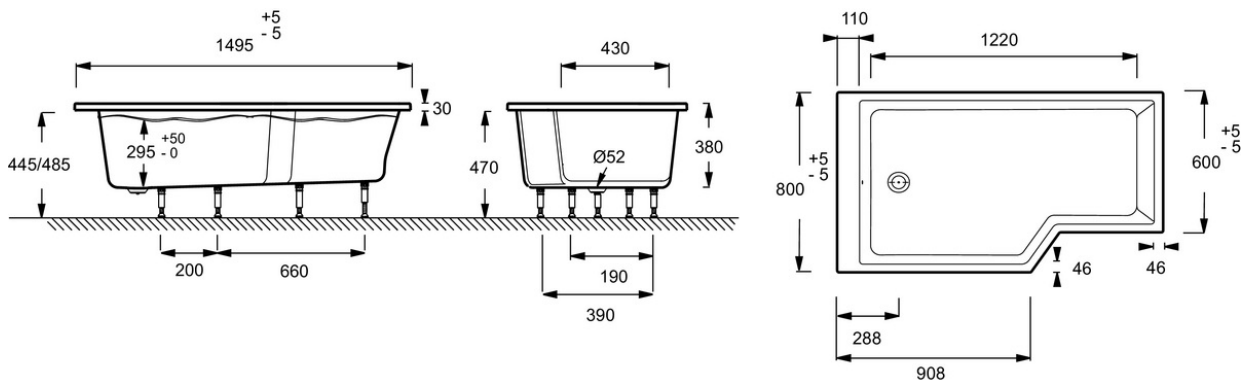

Collection : NÉO

Couleur* :

00 - Blanc brillant

Principaux atouts :

Caractéristiques techniques

- DIMENSIONS : 150 x 80 x 47,50 cm
- MATÉRIAU : Acrylique
- HAUTEUR D'EAU : 29,5 à 34,5 cm
- VOLUME (L) : 204/134
- DIAMÈTRE DE BONDE (CM) : 5,2 cm
- VERSION : Gauche
- MARCHE-PIEDS : Fourni
- TABLIER ASSOCIÉ EN OPTION : Oui
- LARGEUR INTÉRIEURE FOND DE CUVE : 52/72 cm
- EQUIPABLE EN BALNÉO : Non
- LIVRÉE AVEC : Marchepied en bois et vidage spécifique

- POIDS : 27,5 kg
- TYPE D'INSTALLATION : Encastré
- HAUTEUR D'ENJAMBEMENT : 47,5 à 51,5 cm
- FORME : Asymétrique
- HAUTEUR DES PIEDS : 9,5 à 13,5 cm
- PIEDS : Fournis
- VIDAGE : Fourni
- LONGUEUR INTÉRIEURE FOND DE CUVE : 120 cm
- BAIGNOIRE DEUX PLACES : Non
- DURÉE GARANTIE (ANNÉES) : 10

Produits complémentaires

- E4930 : Pare-bain, 2 volets
- E6D135 : Tablier frontal et latéral

Dessin technique

Descriptif CCTP : Baignoire bain-douche compacte 150 x 80 cm, gauche. E6D419L. Collection : NÉO. DIMENSIONS : 150 x 80 x 47,50 cm. POIDS : 27,5 kg. MATÉRIAU : Acrylique. TYPE D'INSTALLATION : Encastré. HAUTEUR D'EAU : 29,5 à 34,5 cm. HAUTEUR D'ENJAMBEMENT : 47,5 à 51,5 cm. VOLUME (L) : 204/134. FORME : Asymétrique. DIAMÈTRE DE BONDE (CM) : 5,2 cm. HAUTEUR DES PIEDS : 9,5 à 13,5 cm. VERSION : Gauche. PIEDS : Fournis. MARCHE-PIEDS : Fourni. VIDAGE : Fourni. TABLIER ASSOCIÉ EN OPTION : Oui. LONGUEUR INTÉRIEURE FOND DE CUVE : 120 cm. LARGEUR INTÉRIEURE FOND DE CUVE : 52/72 cm. BAIGNOIRE DEUX PLACES : Non. EQUIPABLE EN BALNÉO : Non. DURÉE GARANTIE (ANNÉES) : 10. LIVRÉE AVEC : Marchepied en bois et vidage spécifique.