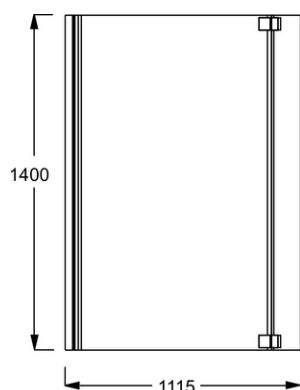

Dessin technique

Descriptif CCTP : Pare-bain, 2 volets. E4930. Collection : NÉO. DIMENSIONS : 2,90 x 111,50 x 140 cm. POIDS : 18 kg. MATÉRIAU : Verre. NORMES ET RÉGLEMENTATIONS : EN 14428. TYPE D'ACCESSOIRE : Pare-bain. CONSEILS D'ENTRETIEN : à nettoyer à l'eau savonneuse. DURÉE GARANTIE (ANNÉES) : 2.