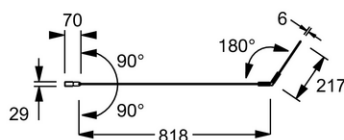

Dessin technique

Descriptif CCTP : Pare-bain, 2 volets. E4930. Collection : NÉO. DIMENSIONS : 2,90 x 111,50 x 140 cm. POIDS : 18 kg. MATÉRIAU : Verre. NORMES ET RÉGLEMENTATIONS : EN 14428. TYPE D'ACCESSOIRE : Pare-bain. CONSEILS D'ENTRETIEN : à nettoyer à l'eau savonneuse. DURÉE GARANTIE (ANNÉES) : 2.