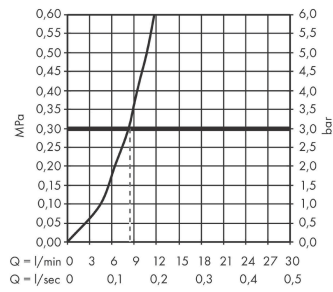

Plan géométral

Talis M54

Mitigeur de cuisine 270, avec douchette extractible 1 jet

Finition: **Noir mat** Numéro d'article: **72808670**

Schéma d'écoulement

Talis M54

Mitigeur de cuisine 270, avec douchette extractible 1 jet