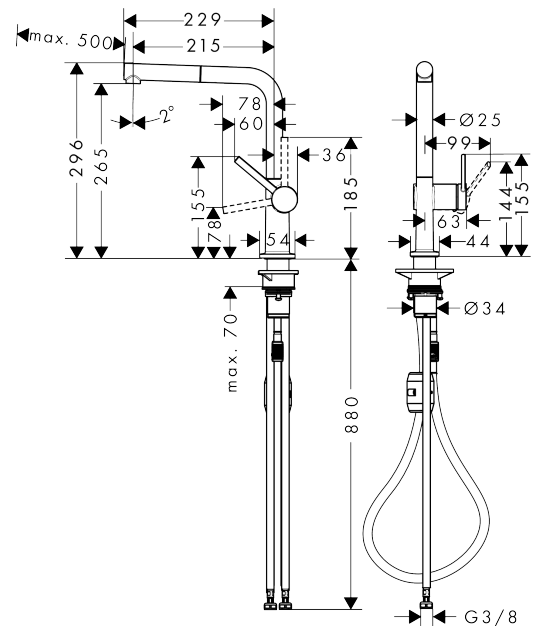

Talis M54

Mitigeur de cuisine 270, avec douchette extractible 1 jet

Finition: **Noir mat** Numéro d'article: **72808670**

Description

Caractéristiques

- ComfortZone 270
- bec en L
- bec orientable réglable sur 4 positions 60°, 110°, 150° ou 360°
- jet laminaire
- flexible de raccordement rapide
- débit maximal à 3 bars: 8 l/min
- cartouche céramique
- raccordement flexible G 3/8
- limiteur de température réglable
- clapet anti-retour intégré
- convient au chauffe-eau instantané
- longueur de l'extension jusqu'à 50 cm
- comprenant: mitigeur de cuisine, flexibles de raccordement, set de fixation, notice de montage
- ACS 19 ACC NY 414, valide jusqu'au 26.12.2024

Plan géométral

Talis M54

Mitigeur de cuisine 270, avec douchette extractible 1 jet

Finition: **Noir mat** Numéro d'article: **72808670**

Schéma d'écoulement

Talis M54

Mitigeur de cuisine 270, avec douchette extractible 1 jet