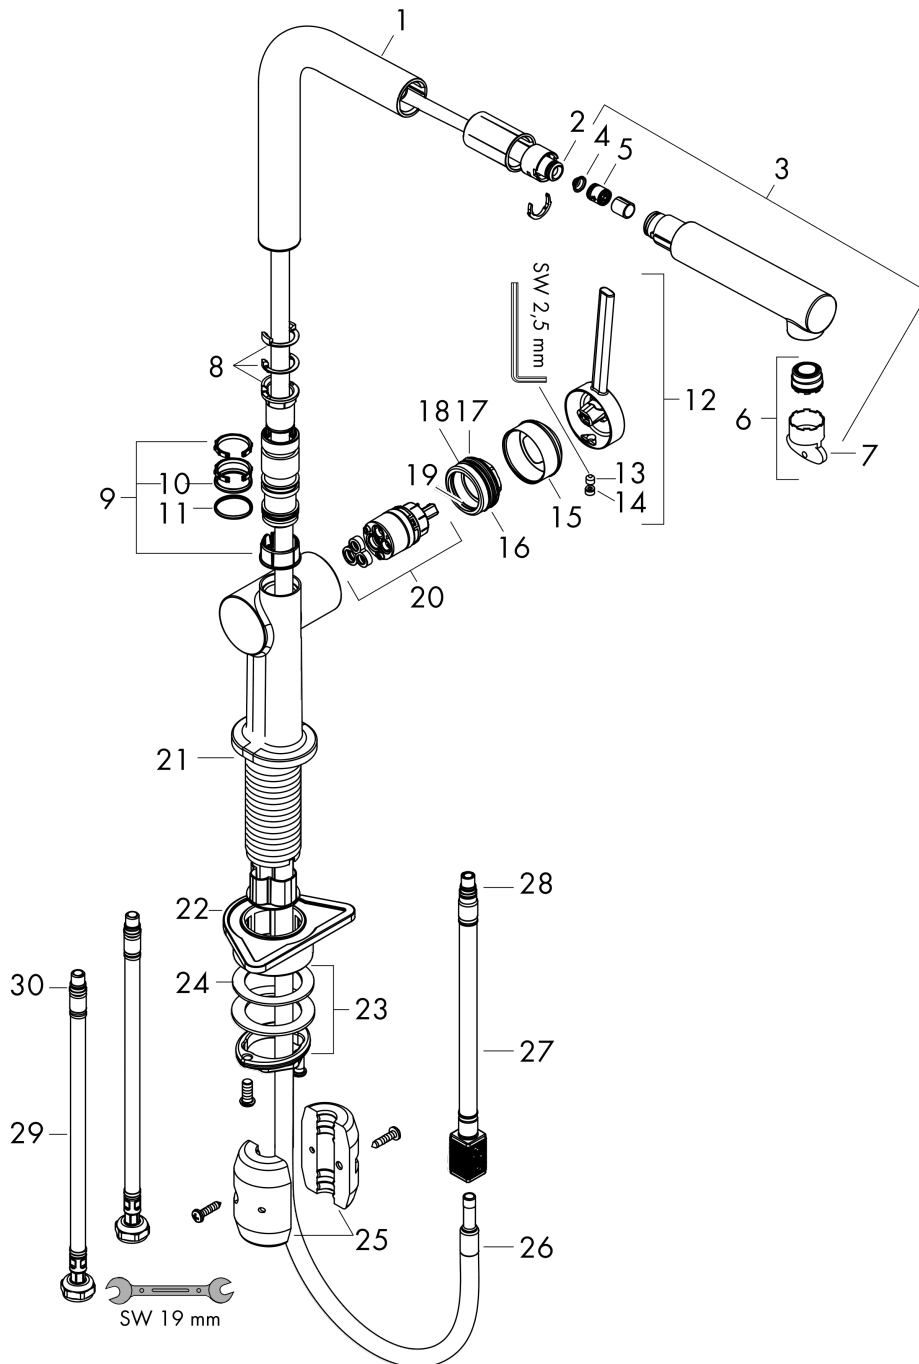

Plan géométral

Talis M54

Mitigeur de cuisine 270, avec douchette extractible 1 jet

Finition: **Noir mat** Numéro d'article: **72808670**

Schéma d'écoulement

Talis M54

Mitigeur de cuisine 270, avec douchette extractible 1 jet

Finition: Noir mat Numéro d'article: 72808670

Vue éclatée

Année de construction: >04/20

Talis M54

Mitigeur de cuisine 270, avec douchette extractible 1 jet

Finition: **Noir mat** Numéro d'article: **72808670**

Liste des pièces détachées

Année de construction: >04/20

Pos.	Description	Numéro d'article	GP	UE
1	bec cpl.	93749670	93,71 €	1
2	joint torique 8x2	98112000	8,15 €	1
3	douchette cpl.	93751670	115,45 €	1
4	filtre	98516000	10,87 €	1
5	clapet anti-retour DW 10	96456000	13,58 €	1
6	diffuseur	93748000	27,16 €	1
7	clé	93750000	13,58 €	1
8	set des bagues d'arrêt (60° / 110° / 150°)	94911000	17,65 €	1
9	set des anneau plastique	98365000	13,58 €	1
10	joint torique 19x2	98426000	8,15 €	1
11	joint torique 20x1,5	98197000	8,15 €	1
12	poignée	93736670	61,12 €	1
13	vis M5x5	98446000	8,15 €	1
14	cache vis	93735610	13,58 €	1
15	rosace	93737670	61,12 €	1
16	écrou à six pans	93738000	48,90 €	1
17	joint torique 25x1,5	98146000	8,15 €	1
18	joint torique 30x1,5	98433000	8,15 €	1
19	joint torique 29x2	98391000	8,15 €	1
20	cartouche cpl.	93740000	91,00 €	1
21	joint torique 36x3	98052000	8,15 €	1
22	set de fixation	97523000	10,87 €	1
23	fixation cpl. (Ø 34)	95049000	17,65 €	1
24	anneau plastique	97548000	8,15 €	1
25	poids	92500000	42,11 €	1
26	flexible 1,50m	93816000	91,00 €	1
27	flexible	93744000	48,90 €	1
28	joint torique 7x1,5	98422000	8,15 €	1
29	flexible de raccordement 900 mm M8x0,75 G3/8	93746000	42,11 €	1
30	joint torique 6,6x1,6	93019000	8,15 €	1
a	set de adapteur	93395000	27,16 €	1