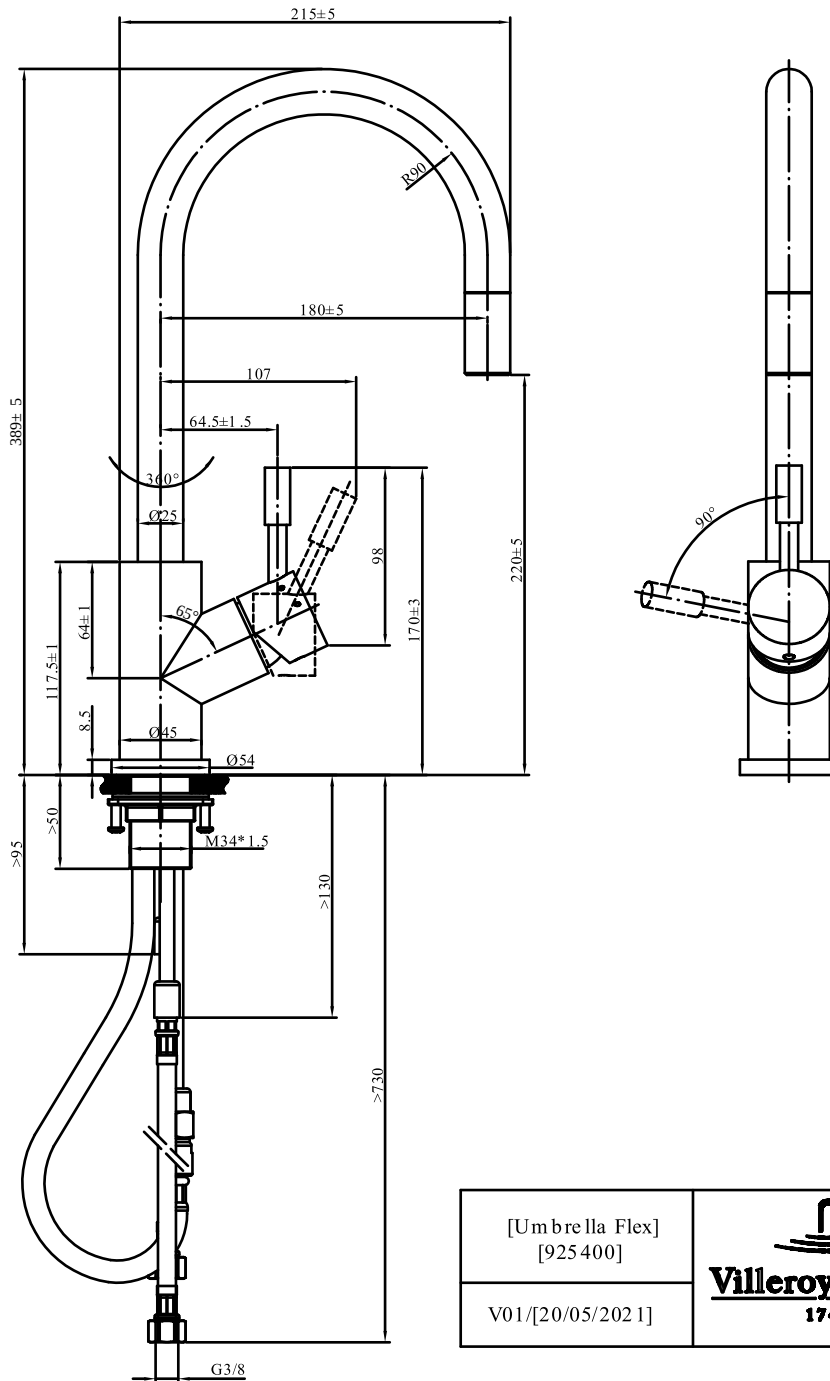

ROBINETTERIE UMBRELLA FLEX

INFORMATION SUR LE PRODUIT

1 . POSITION

Code article	925400LC
Titre de l'article	Villeroy & Boch Umbrella Flex Robinetterie de cuisine, en Acier inoxydable, Acier inoxydable massif
Désignation du produit	Robinetterie de cuisine
Collection	Umbrella Flex
Montage / Type de montage	modèle sur colonne
Instructions de montage	Le robinet peut être installé directement devant un mur car le levier de mélange de l'eau froide et de l'eau chaude est positionné perpendiculairement à l'évier
Contenu de la livraison	1 robinetterie , 1 jeu de sortie d'évacuation 1 kit de fixation 1 instructions de montage 1 conseil d'entretien 1 flexible de douche avec ressort de rappel
Guide de commande	Le vidage et la tête d'excentrage sont disponibles séparément
Longueur en mm	215
Largeur en mm	45
Hauteur en mm	389
Poids en kg	2,07
Matériel	Acier inoxydable
Finition	mat
Désignation de la couleur	Acier inoxydable massif
Numéro EAN	4047289847120
Informations techniques	Matériau : acier inoxydable massif, Filet de raccordement G3/8 Les cartouches sont en matière plastique avec des bagues d'étanchéité en céramique Rayon de pivotement : 360° Angle d'ouverture du levier : 25° La robinetterie peut être installée directement devant un mur car le levier mélangeur de l'eau froide et de l'eau chaude forme un angle de 90° avec l'évier. Le flexible (1 800 mm de long) de la douchette est intégré et rétractable Débit du jet confort : 11,5 l / min. Flexibles d'alimentation 600 mm fournis Retour en place de la douchette grâce au ressort de retenue
Basse pression	Non
Durée de la période d'essai	180
Longueur du bec verseur en mm	

COULEUR

DÉSIGNATION DE LA COULEUR

acier inoxydable massif

CROQUIS TECHNIQUES

925400LC

[Um bre lla Flex] [925 400]	 Villeroy & Boch 1748
V01/[20/05/2021]	

MERKMALE

Hauteur confortable pour la robinetterie en combinaison avec les lavabos à poser

FLOW CHART