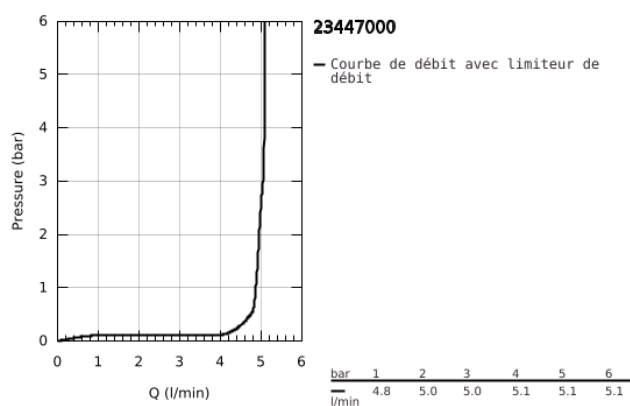

23 447 000 EUROCUBE MITIGEUR LAVABO MURAL 2 TROUS TAILLE M

DESCRIPTION DU PRODUIT

- Colour: Chromé
- Montage mural apparent
- A ASSOCIER IMPERATIVEMENT AVEC :
 - 23 200 - corps encastré pour ensemble mural 2 trous
 - Livré sans le corps encastré : à commander séparément
- Avec plaque de finition métal
- Levier de commande métallique
- GROHE Finition Longue Durée
- GROHE AquaGuide, angle du jet d'eau ajustable par le mousseur 5 l/min
- Entraxe 110 mm
- Saillie 231 mm

23 447 000 **EUROCUBE MITIGEUR LAVABO MURAL 2 TROUS**
TAILLE M

PIÈCES DÉTACHÉES, septembre 2013 – now

1: Levier (Référence 46802000)

2: Brise-jet (Référence 64451000)

3: Rallonge (Référence 46627000)*

*Accessoires spéciaux