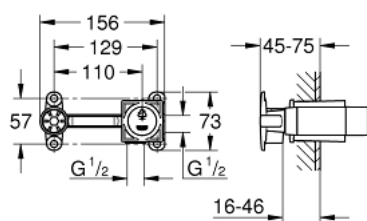

23 447 000 EUROCUBE MITIGEUR LAVABO MURAL 2 TROUS TAILLE M

DESCRIPTION DU PRODUIT

- Colour: Chromé
- Montage mural apparent
- A ASSOCIER IMPERATIVEMENT AVEC :
 - 23 200 - corps encastré pour ensemble mural 2 trous
 - Livré sans le corps encastré : à commander séparément
- Avec plaque de finition métal
- Levier de commande métallique
- GROHE Finition Longue Durée
- GROHE AquaGuide, angle du jet d'eau ajustable par le mousseur 5 l/min
- Entraxe 110 mm
- Saillie 231 mm

23 447 000 **EUROCUBE MITIGEUR LAVABO MURAL 2 TROUS**
TAILLE M

PIÈCES DÉTACHÉES, septembre 2013 – now

1: Levier (Référence 46802000)

2: Brise-jet (Référence 64451000)

3: Rallonge (Référence 46627000)*

*Accessoires spéciaux

23 200 000 CORPS ENCASTRÉ POUR MITIGEUR MONOCOMMANDE

DESCRIPTION DU PRODUIT

- Montage 2 trous
- Montage encastré
- Livré sans façade
- GROHE SilkMove Cartouche en céramique 35 mm
- Profondeur d'encastrément 45 à 75 mm
- Corps Laiton
- Gabarit d'encastrément