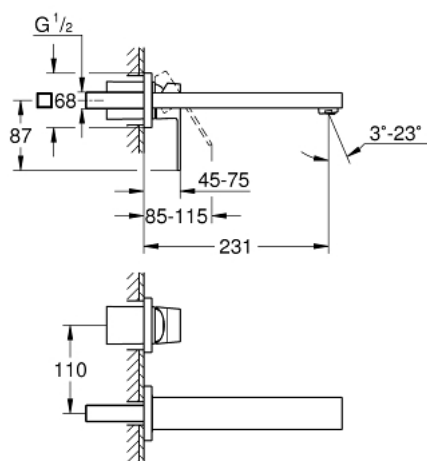

23 447 000 EUROCUBE MITIGEUR LAVABO MURAL 2 TROUS TAILLE M

DESCRIPTION DU PRODUIT

- Colour: Chromé
- Montage mural apparent
- A ASSOCIER IMPERATIVEMENT AVEC :
 - 23 200 - corps encastré pour ensemble mural 2 trous
 - Livré sans le corps encastré : à commander séparément
- Avec plaque de finition métal
- Levier de commande métallique
- GROHE Finition Longue Durée
- GROHE AquaGuide, angle du jet d'eau ajustable par le mousseur 5 l/min
- Entraxe 110 mm
- Saillie 231 mm

23 447 000 **EUROCUBE MITIGEUR LAVABO MURAL 2 TROUS**
TAILLE M

PIÈCES DÉTACHÉES, septembre 2013 – now

1: Levier (Référence 46802000)

2: Brise-jet (Référence 64451000)

3: Rallonge (Référence 46627000)*

*Accessoires spéciaux

23 200 000 CORPS ENCASTRÉ POUR MITIGEUR MONOCOMMANDE

DESCRIPTION DU PRODUIT

- Montage 2 trous
- Montage encastré
- Livré sans façade
- GROHE SilkMove Cartouche en céramique 35 mm
- Profondeur d'encastrément 45 à 75 mm
- Corps Laiton
- Gabarit d'encastrément

23 200 000 CORPS ENCASTRÉ POUR MITIGEUR MONOCOMMANDE

PIÈCES DÉTACHÉES, février 2011 – mai 2022

1: Cartouche (Référence 46374000)

2: Clé (Référence 19332000)*

*Accessoires spéciaux