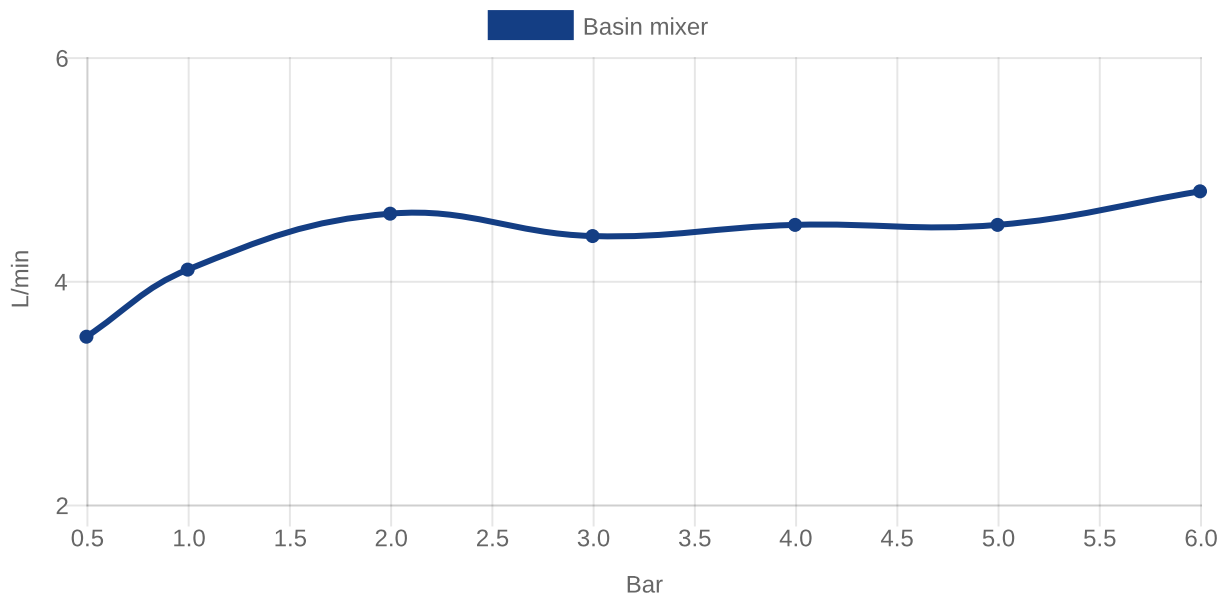

MERKMALE

Un aérateur enrichit l'eau en air pour un jet d'eau particulièrement doux et économe en eau

Débit de l'eau durable et limité : économiser l'eau sans diminuer les performances

Durabilité accrue grâce à un détartrage optimal des buses et de l'aérateur en les frottant légèrement

Débit d'eau constant pour la robinetterie de lavabo, indépendamment des fluctuations de pression dans l'alimentation

FLOW CHART