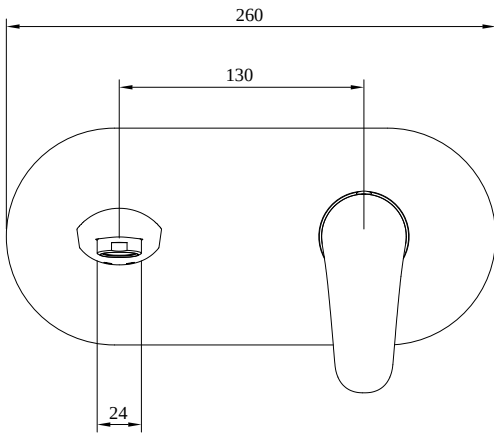

CROQUIS TECHNIQUES

TVW10511211061