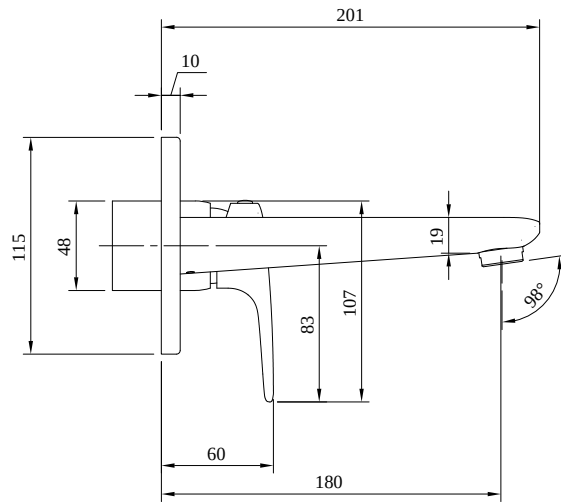

CROQUIS TECHNIQUES

TVW10511211061