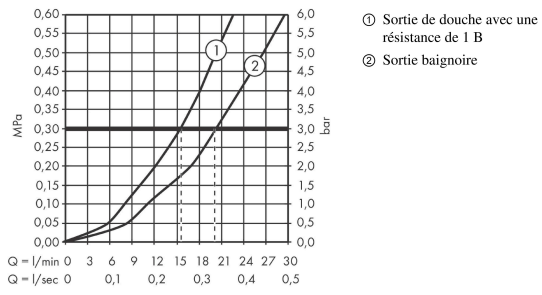

Ecostat

Comfort Mitigeur Thermostatique bain/douche

Finition: **Bronze brossé** Numéro d'article: **13114140**

Schéma d'écoulement