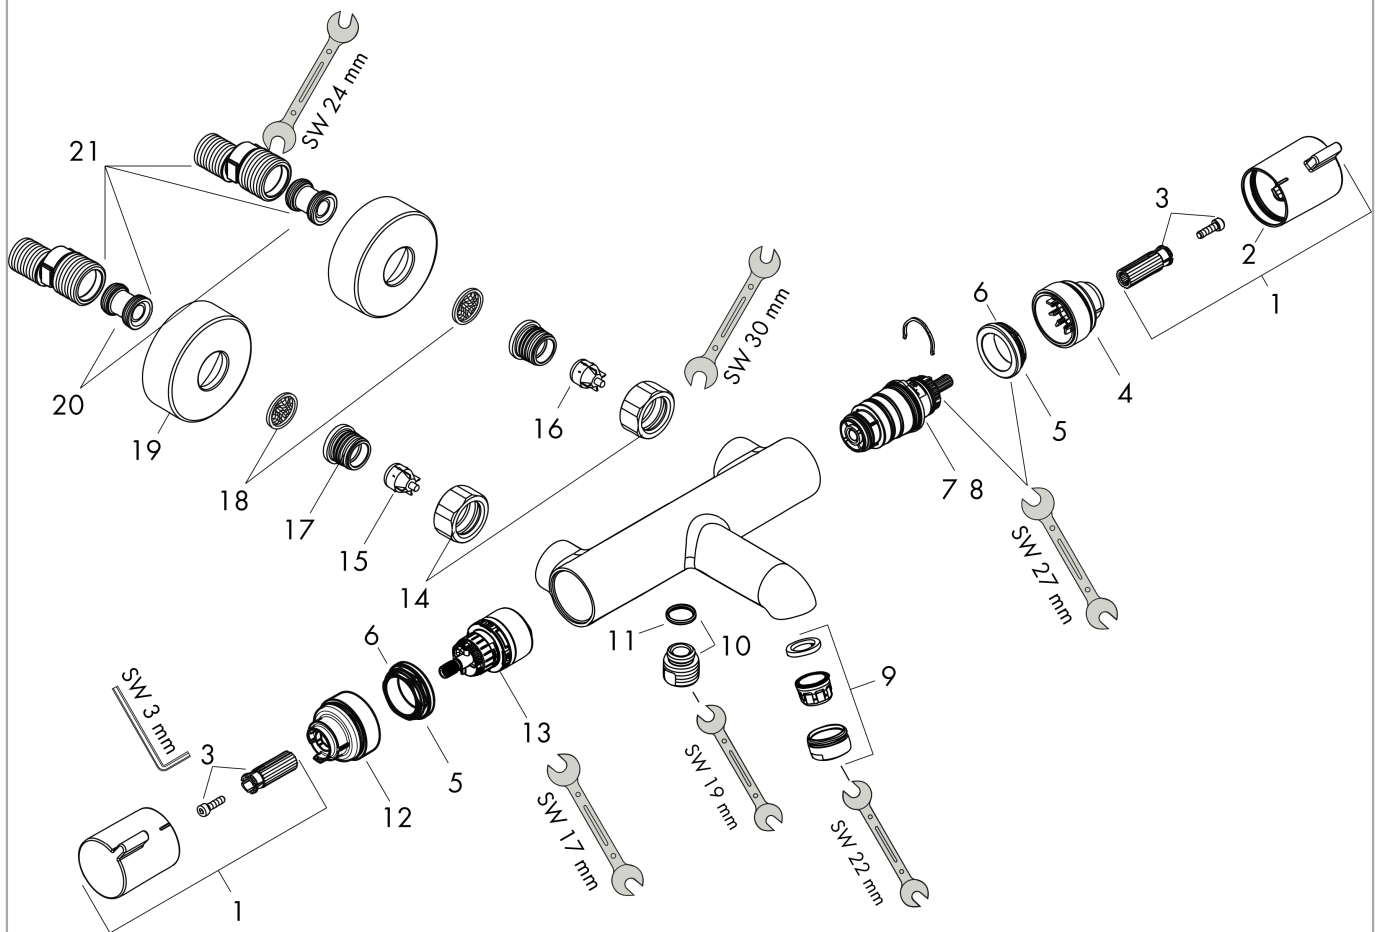

Ecostat

Comfort Mitigeur Thermostatique bain/douche

Finition: **Bronze brossé** Numéro d'article: **13114140**

Vue éclatée

Année de construction: >07/19

Ecostat

Comfort Mitigeur Thermostatique bain/douche

Finition: **Bronze brossé** Numéro d'article: **13114140**

Liste des pièces détachées

Année de construction: >07/19

Pos.	Description	Numéro d'article	GP	UE
1	poignée	95836140	-	1
2	bouton poussoir	92848000	-	1
3	entraîneur + vis	95843000	-	1
4	bague de butée	95839000	-	1
5	écrou à six pans	98913000	-	1
6	joint torique 26x1,5	98390000	-	1
7	cartouche thermostatique	98282000	-	1
8	cartouche inversée	92373000	-	1
9	mousseur M24x1 (30 l/min)	96512140	-	1
10	raccord	95392XXX	> 21,73 €	-
11	joint torique 14x2	98129000	-	1
12	bague de butée	95840000	-	1
13	mécanisme inverseur/arrêt	98283000	-	1
14	set des écrou à six pans	96157140	-	1
15	clapet anti-retour (résistant à la pression jusqu'à 2 MPa)	93136000	-	1
16	clapet anti-retour	96737000	-	1
17	joint torique 17x1,5	98137000	-	1
18	filtre	96922000	-	1
19	rosace Ø 68 mm	96467140	-	1
20	set des raccord-S (±12 mm)	94140000	-	1
21	amortisseur anti-coup de bélier	96429000	-	1