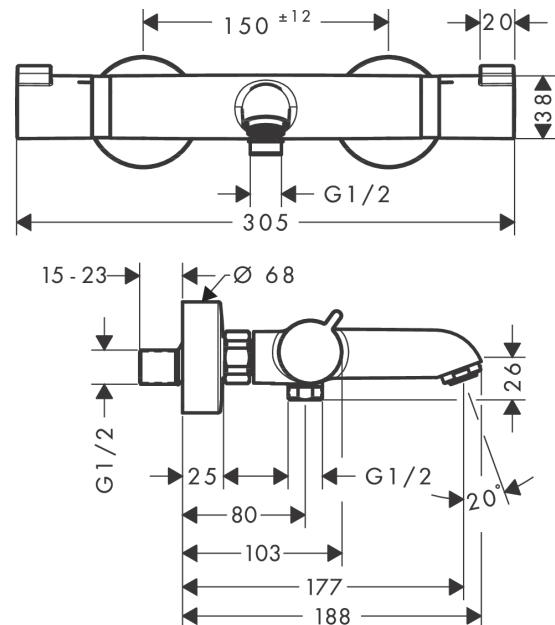

Ecostat

Comfort Mitigeur Thermostatique bain/douche

Finition: **Bronze brossé** Numéro d'article: **13114140**

Description

Caractéristiques

- Longueur du bec 177 mm
- 2 fonctions
- cartouche thermostatique, robinet d'arrêt/inverseur
- jet Normal
- débit maximal à 3 bars: 20 l/min
- débit du bec de baignoire à 3 bars: 20 l/min
- débit de la douchette à 3 bars: 16 l/min
- pression minimum en fonctionnement: 1 bar
- pression maximum en fonctionnement: 10 bars
- Sécurité anti-brûlure à 40 °C
- limiteur de température réglable
- clapet anti-retour
- avec silencieux
- convient au chauffe-eau instantané
- matériau des poignées: métallique
- type de raccordement: raccords S, 1/2"
- distance du centre: 150 mm ± 12 mm
- filtre à impuretés inclus
- E3/1, C2, A1, U3
- NF077_375-M1

Détails de l'article

EAN

4059625229774

Technologie

Prix de design

Certificats / Eco-Responsabilité

Photo du produit

Plan géométral

Pos.	Description	Numéro d'article	GP	UE
1	poignée	95836140	-	1
2	bouton poussoir	92848000	-	1
3	entraîneur + vis	95843000	-	1
4	bague de butée	95839000	-	1
5	écrou à six pans	98913000	-	1
6	joint torique 26x1,5	98390000	-	1
7	cartouche thermostatique	98282000	-	1
8	cartouche inversée	92373000	-	1
9	mousseur M24x1 (30 l/min)	96512140	-	1
10	raccord	95392XXX	> 21,73 €	-
11	joint torique 14x2	98129000	-	1
12	bague de butée	95840000	-	1
13	mécanisme inverseur/arrêt	98283000	-	1
14	set des écrou à six pans	96157140	-	1
15	clapet anti-retour (résistant à la pression jusqu'à 2 MPa)	93136000	-	1
16	clapet anti-retour	96737000	-	1
17	joint torique 17x1,5	98137000	-	1
18	filtre	96922000	-	1
19	rosace Ø 68 mm	96467140	-	1
20	set des raccord-S (±12 mm)	94140000	-	1
21	amortisseur anti-coup de bélier	96429000	-	1