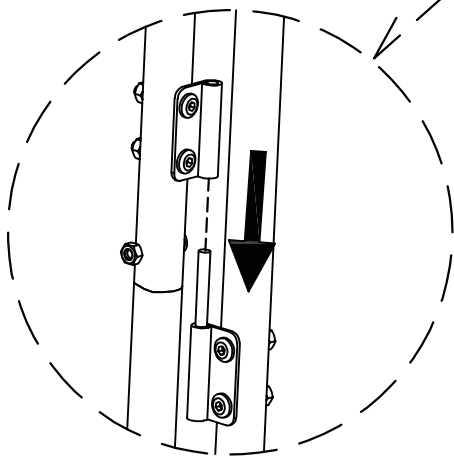

1598_145573

1		Ø25X1583MM	X 8	1/2
1A		Ø25X1583MM	X 2	1/2
2		Ø25X1583MM	X 4	1/2
2A		Ø25X1583MM	X 1	1/2
3		Ø25X530MM	X 10	1/2
4		Ø25X1506MM	X 6	2/2
5		Ø25X1522MM	X 18	2/2
6		Ø25X1510MM	X 1	2/2
6A		Ø25X1510MM	X 1	2/2
7		Ø25X1510MM	X 1	2/2
7A		Ø25X1510MM	X 1	2/2
8		Ø19X810MM	X 4	1/2
9		Ø19X810MM	X 4	1/2
A1		Ø25X979MM	X 1	1/2
A2		Ø25X979MM	X 1	1/2
A3		Ø25X979MM	X 1	1/2
A4		Ø25X979MM	X 1	1/2
A5		Ø25X908MM	X 1	1/2

A6		Ø25X1201MM	X 1	1/2
A7		Ø25X990MM	X 2	1/2
B1		Ø25X1219MM	X 1	1/2
B2		Ø25X1219MM	X 1	1/2
B4		Ø25X1321MM	X 1	1/2
B5		Ø25X1321MM	X 1	1/2
		M6X60MM	X 30	1/2
		M6X35MM	X 16	1/2
		M6X30MM	X 6	1/2
		M6	X 52	1/2
			X 1	1/2
			X 1	1/2
			X 1	1/2
			X 1	1/2
			X 12	1/2
			X 4	1/2
			X 4	1/2

FR : SAV/INFORMATION /VIDEO/CONTACT

EN: AFTER-SALES SERVICE/INFORMATION/VIDEO/CONTACT

DE : REPARATUR-SERVICE UND ERSATZTEILE /INFORMATIONEN /VIDEO/KONTAKT

ES: SERVICIO POST-VENTA/INFORMACIÓN/VIDEO/CONTACTO

IT: SERVIZIO ASSISTENZA/INFORMAZIONI/VIDEO/CONTATTO

PT: SERVIÇO PÓS-VENDA/INFORMAÇÕES/VIDEO/CONTATO

PL: SERWIS TECHNICZNY/INFORMACJE/WIDEO/KONTAKT

NE: AFTER SALES SERVICE/INFORMATIE/VIDEO/CONTACT

HE: מע רשקתל/ואדיווה/ עדימ/תוריקמו תוריש רחאל

SAV.HABITATETJARDIN.COM

2025-2026