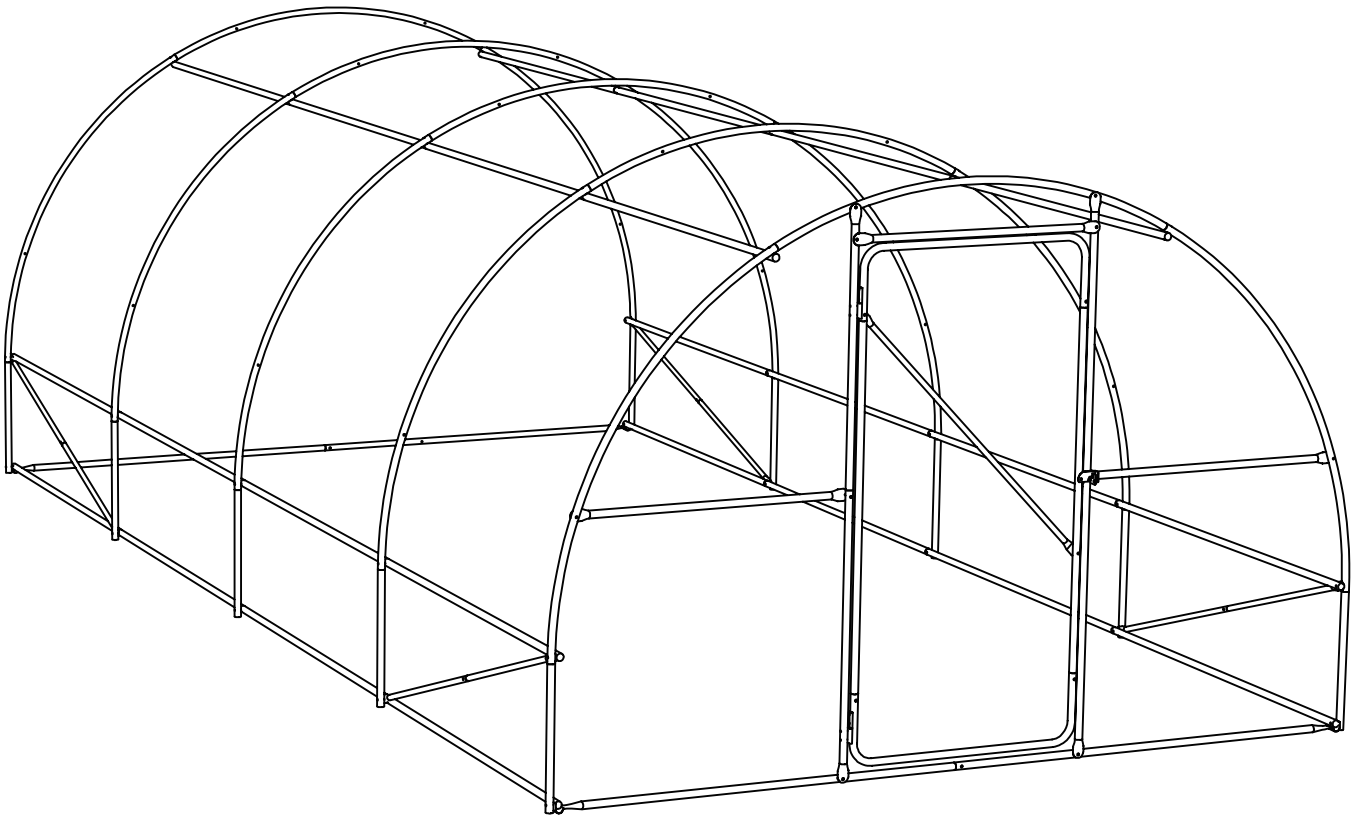

**Serre tunelle de jardin -"Mimosa" - 18 m² - avec porte -
180g - Blanc
1598_145573**

1598_145573

1		Ø25X1583MM	X 8	1/2
1A		Ø25X1583MM	X 2	1/2
2		Ø25X1583MM	X 4	1/2
2A		Ø25X1583MM	X 1	1/2
3		Ø25X530MM	X 10	1/2
4		Ø25X1506MM	X 6	2/2
5		Ø25X1522MM	X 18	2/2
6		Ø25X1510MM	X 1	2/2
6A		Ø25X1510MM	X 1	2/2
7		Ø25X1510MM	X 1	2/2
7A		Ø25X1510MM	X 1	2/2
8		Ø19X810MM	X 4	1/2
9		Ø19X810MM	X 4	1/2
A1		Ø25X979MM	X 1	1/2
A2		Ø25X979MM	X 1	1/2
A3		Ø25X979MM	X 1	1/2
A4		Ø25X979MM	X 1	1/2
A5		Ø25X908MM	X 1	1/2