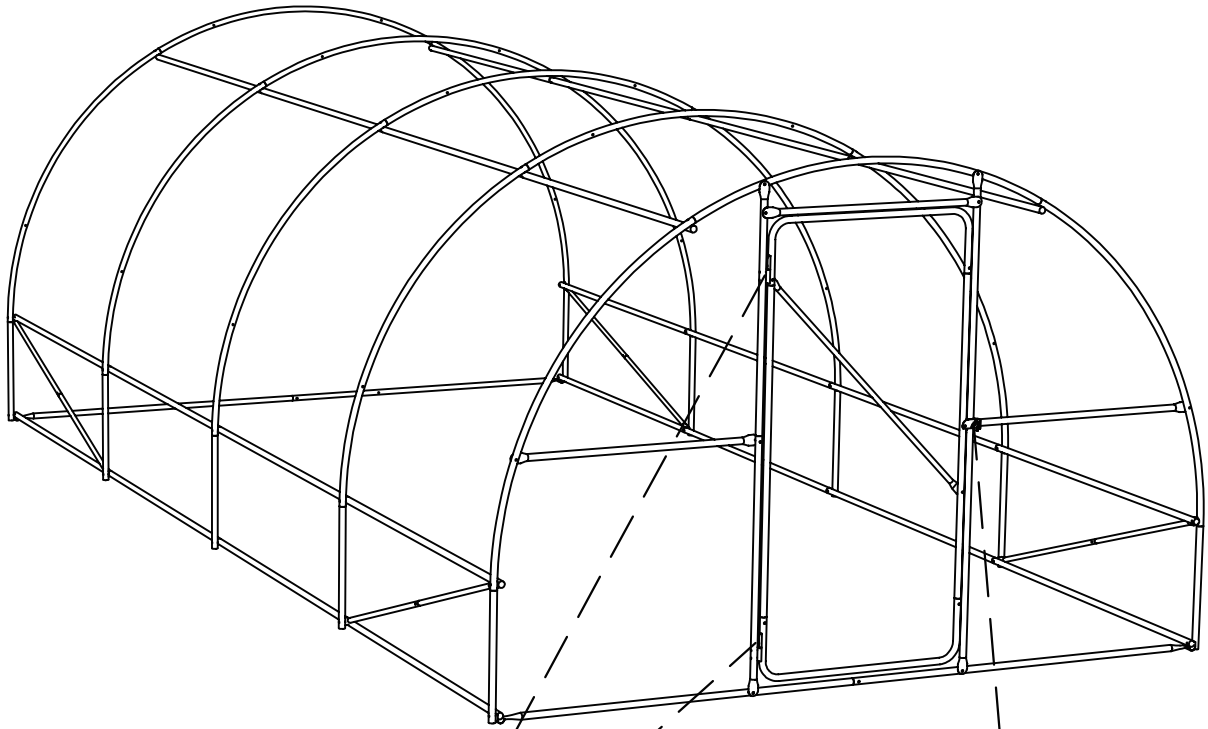

1598_145573

1		Ø25X1583MM	X 8	1/2
1A		Ø25X1583MM	X 2	1/2
2		Ø25X1583MM	X 4	1/2
2A		Ø25X1583MM	X 1	1/2
3		Ø25X530MM	X 10	1/2
4		Ø25X1506MM	X 6	2/2
5		Ø25X1522MM	X 18	2/2
6		Ø25X1510MM	X 1	2/2
6A		Ø25X1510MM	X 1	2/2
7		Ø25X1510MM	X 1	2/2
7A		Ø25X1510MM	X 1	2/2
8		Ø19X810MM	X 4	1/2
9		Ø19X810MM	X 4	1/2
A1		Ø25X979MM	X 1	1/2
A2		Ø25X979MM	X 1	1/2
A3		Ø25X979MM	X 1	1/2
A4		Ø25X979MM	X 1	1/2
A5		Ø25X908MM	X 1	1/2

A6		Ø25X1201MM	X 1	1/2
A7		Ø25X990MM	X 2	1/2
B1		Ø25X1219MM	X 1	1/2
B2		Ø25X1219MM	X 1	1/2
B4		Ø25X1321MM	X 1	1/2
B5		Ø25X1321MM	X 1	1/2
		M6X60MM	X 30	1/2
		M6X35MM	X 16	1/2
		M6X30MM	X 6	1/2
		M6	X 52	1/2
			X 1	1/2
			X 1	1/2
			X 1	1/2
			X 1	1/2
			X 12	1/2
			X 4	1/2
			X 4	1/2

FR : SAV/INFORMATION /VIDEO/CONTACT

EN: AFTER-SALES SERVICE/INFORMATION/VIDEO/CONTACT

DE : REPARATUR-SERVICE UND ERSATZTEILE /INFORMATIONEN /VIDEO/KONTAKT

ES: SERVICIO POST-VENTA/INFORMACIÓN/VIDEO/CONTACTO

IT: SERVIZIO ASSISTENZA/INFORMAZIONI/VIDEO/CONTATTO

PT: SERVIÇO PÓS-VENDA/INFORMAÇÕES/VIDEO/CONTATO

PL: SERWIS TECHNICZNY/INFORMACJE/WIDEO/KONTAKT

NE: AFTER SALES SERVICE/INFORMATIE/VIDEO/CONTACT

HE: מע רשקתל/ואדיווה/ עדימ/תוריקמו תוריש רחאל

SAV.HABITATETJARDIN.COM

2025-2026