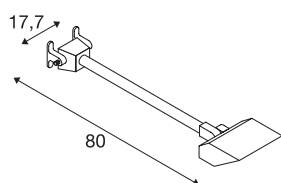

TODAY PRO

spot sur tige extérieur, noir, LED, 29 W, 4000 K, IP65

Le puissant spot sur tige TODAY est fabriqué en aluminium laqué qui recouvre la LED. La tête de lampe montée sur la tige droite est orientable. Luminaire adapté pour l'extérieur grâce à l'indice de protection IP65. Branchement électrique du luminaire disponible en blanc, noir et gris argent, directement sur le réseau 230V. Ce luminaire comprend de puissants modules à LED intégrés de 29 W.

INFORMATIONS TECHNIQUES

Réf.	1000880
Orientable ou inclinable	pivotant
Code IP	IP65
Classe de résistance aux chocs	IK 02
Résistance aux chocs	0.2 Joule
Nombre de câblages en continu	20
Tension nominale primaire	220-240V ~50/60 Hz
Courant / tension secondaire	640 mA
Classe de protection	I
Puissance en watts	29 W
Lumen	2800 lm
Température de couleur	4000 Kelvin
Angle de rayonnement	140 °
Coloris	noir
IRC	70
Durée de vie	40000 h
Répartition de l'intensité lumineuse	symétrique
Sortie lumineuse	direct
Largeur	17.7 cm
Hauteur	23.2 cm
Profondeur	66.6 cm
Poids net	1.763 kg

Source Lumineuse

916541		Poids brut	2.094 kg
		Page du BIG WHITE	929