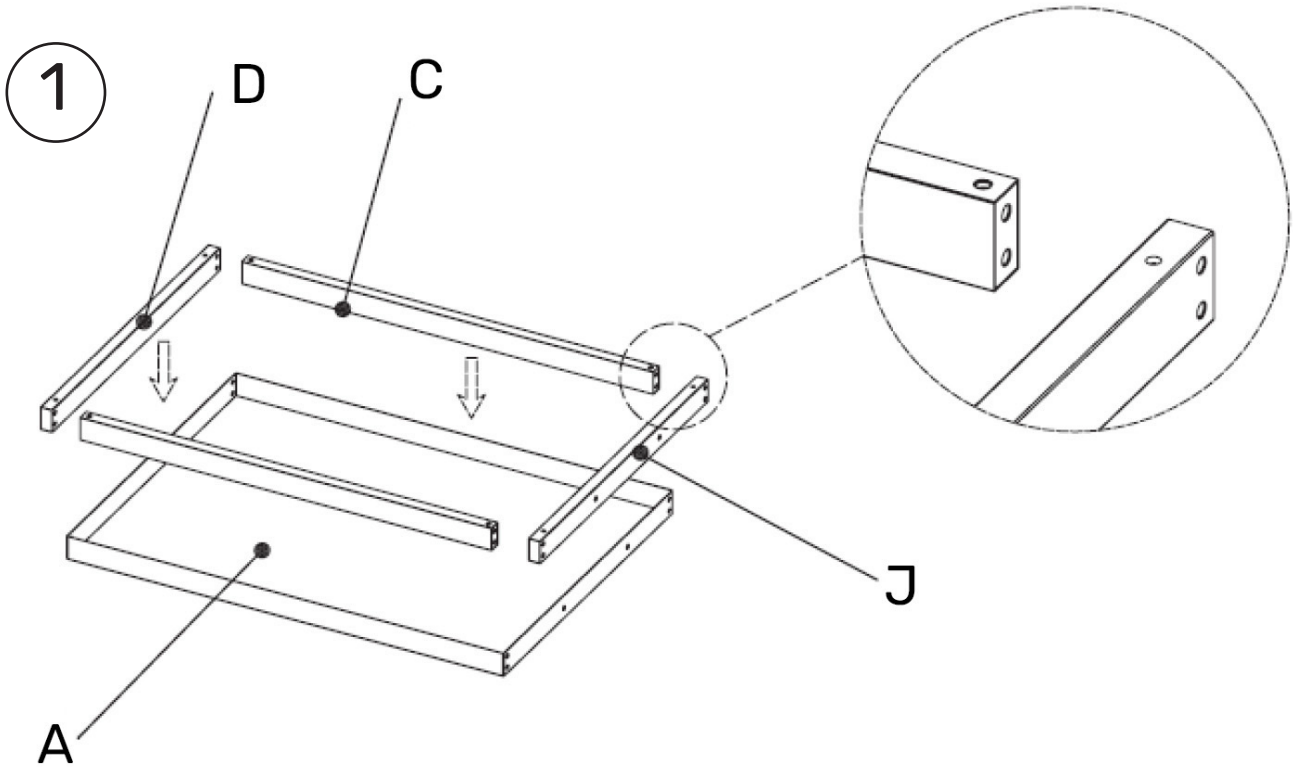

O x4
M8

**PORTIMAO
DES02**

happy garden

P_{x2}
M8

- 
- A large, stylized grey leaf icon is located in the top left corner of the page, partially overlapping the text area.
- FR** Veuillez conserver ce manuel pour référence ultérieure.
En cas de problème avec votre produit, nous vous invitons à contacter notre service client par mail à contact@happygarden.fr ou par téléphone au +33.3.20.267.567
- ES** Le rogamos conserve este manual de instrucciones para futuras consultas Si encuentra algún problema con su producto, le solicitamos que contacte con nuestro servicio de atención al cliente por correo electrónico: spv@happy-garden.es o por teléfono al 919 035 926
- EN** Please keep this manual for future reference.
If you have any problems with your product, please contact our customer service department by email at contact@happygarden.fr or by phone at +33.3.20.267.567
- DE** Bitte bewahren Sie diese Anleitung zum späteren Nachschlagen auf.
Falls Sie ein Problem mit Ihrem Produkt haben, wenden Sie sich bitte an unseren Kundenservice per E-Mail an contact@happygarden.fr oder telefonisch unter +33.3.20.267.567.
- NL** Bewaar deze handleiding voor toekomstig gebruik.
Indien u problemen heeft met uw product, neem dan contact op met onze klantendienst via e-mail op contact@happygarden.fr of per telefoon op +33.3.20.267.567
- IT** Si prega di conservare questo manuale per riferimento futuro.
In caso di problemi con il prodotto, si prega di contattare il nostro servizio clienti via e-mail a contact@happygarden.fr o per telefono al +33.3.20.267.567
- PT** Por favor, guarde este manual para referência futura.
Se tiver algum problema com o seu produto, contacte por favor o nosso departamento de serviço ao cliente através do e-mail contact@happygarden.fr ou por telefone para +33.3.20.267.567