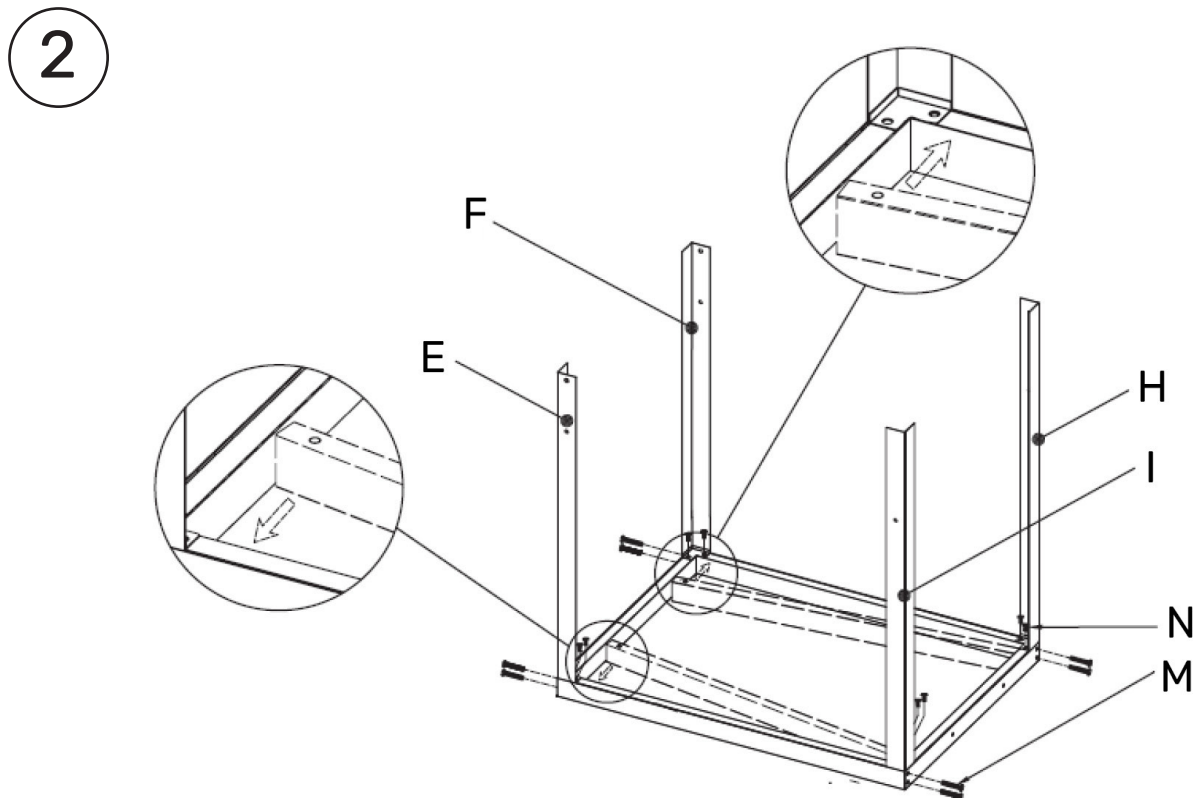

O x4
M8

**PORTIMAO
DES02**

happy garden

P_{x2}
M8

- 
- A large, stylized grey leaf icon is located in the top left corner of the page, partially overlapping the text area.
- FR** Veuillez conserver ce manuel pour référence ultérieure.
En cas de problème avec votre produit, nous vous invitons à contacter notre service client par mail à contact@happygarden.fr ou par téléphone au +33.3.20.267.567
- ES** Le rogamos conserve este manual de instrucciones para futuras consultas Si encuentra algún problema con su producto, le solicitamos que contacte con nuestro servicio de atención al cliente por correo electrónico: spv@happy-garden.es o por teléfono al 919 035 926
- EN** Please keep this manual for future reference.
If you have any problems with your product, please contact our customer service department by email at contact@happygarden.fr or by phone at +33.3.20.267.567
- DE** Bitte bewahren Sie diese Anleitung zum späteren Nachschlagen auf.
Falls Sie ein Problem mit Ihrem Produkt haben, wenden Sie sich bitte an unseren Kundenservice per E-Mail an contact@happygarden.fr oder telefonisch unter +33.3.20.267.567.
- NL** Bewaar deze handleiding voor toekomstig gebruik.
Indien u problemen heeft met uw product, neem dan contact op met onze klantendienst via e-mail op contact@happygarden.fr of per telefoon op +33.3.20.267.567
- IT** Si prega di conservare questo manuale per riferimento futuro.
In caso di problemi con il prodotto, si prega di contattare il nostro servizio clienti via e-mail a contact@happygarden.fr o per telefono al +33.3.20.267.567
- PT** Por favor, guarde este manual para referência futura.
Se tiver algum problema com o seu produto, contacte por favor o nosso departamento de serviço ao cliente através do e-mail contact@happygarden.fr ou por telefone para +33.3.20.267.567