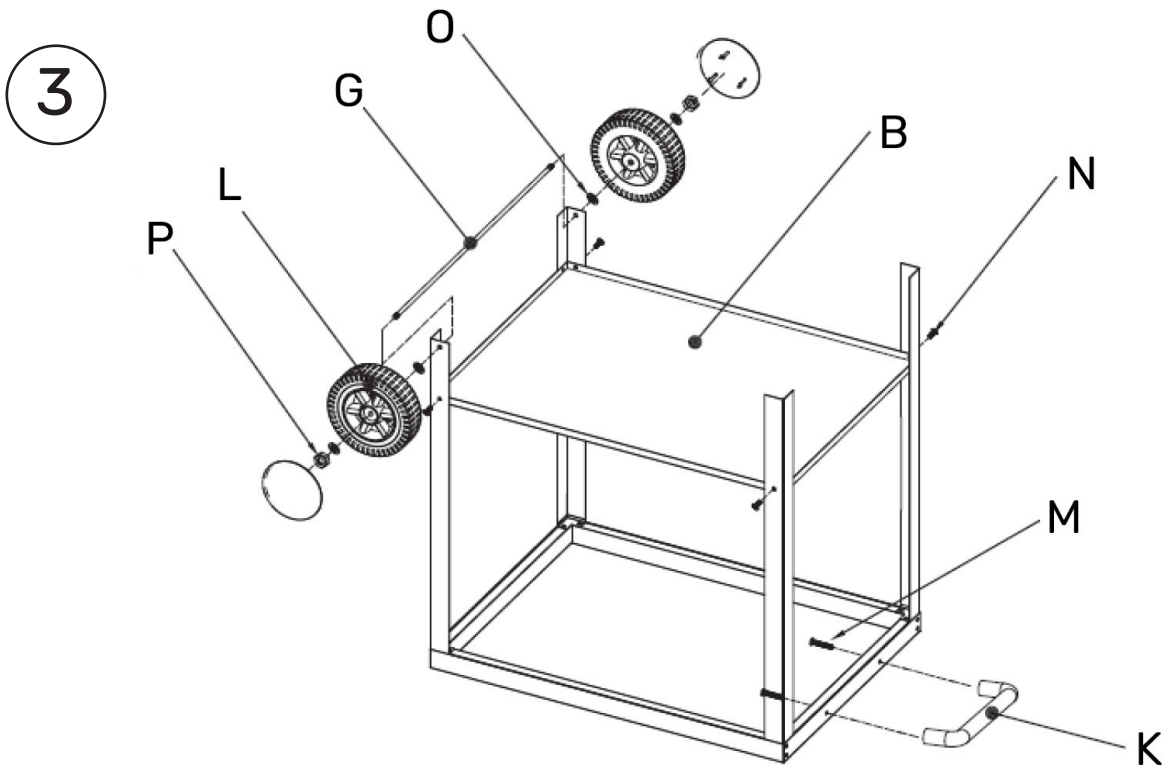

O x4
M8

**PORTIMAO
DES02**

happy garden

P_{x2}
M8

- 
- A large, stylized grey leaf icon is located in the top left corner of the page, partially overlapping the text area.
- FR** Veuillez conserver ce manuel pour référence ultérieure.
En cas de problème avec votre produit, nous vous invitons à contacter notre service client par mail à contact@happygarden.fr ou par téléphone au +33.3.20.267.567
- ES** Le rogamos conserve este manual de instrucciones para futuras consultas Si encuentra algún problema con su producto, le solicitamos que contacte con nuestro servicio de atención al cliente por correo electrónico: spv@happy-garden.es o por teléfono al 919 035 926
- EN** Please keep this manual for future reference.
If you have any problems with your product, please contact our customer service department by email at contact@happygarden.fr or by phone at +33.3.20.267.567
- DE** Bitte bewahren Sie diese Anleitung zum späteren Nachschlagen auf.
Falls Sie ein Problem mit Ihrem Produkt haben, wenden Sie sich bitte an unseren Kundenservice per E-Mail an contact@happygarden.fr oder telefonisch unter +33.3.20.267.567.
- NL** Bewaar deze handleiding voor toekomstig gebruik.
Indien u problemen heeft met uw product, neem dan contact op met onze klantendienst via e-mail op contact@happygarden.fr of per telefoon op +33.3.20.267.567
- IT** Si prega di conservare questo manuale per riferimento futuro.
In caso di problemi con il prodotto, si prega di contattare il nostro servizio clienti via e-mail a contact@happygarden.fr o per telefono al +33.3.20.267.567
- PT** Por favor, guarde este manual para referência futura.
Se tiver algum problema com o seu produto, contacte por favor o nosso departamento de serviço ao cliente através do e-mail contact@happygarden.fr ou por telefone para +33.3.20.267.567