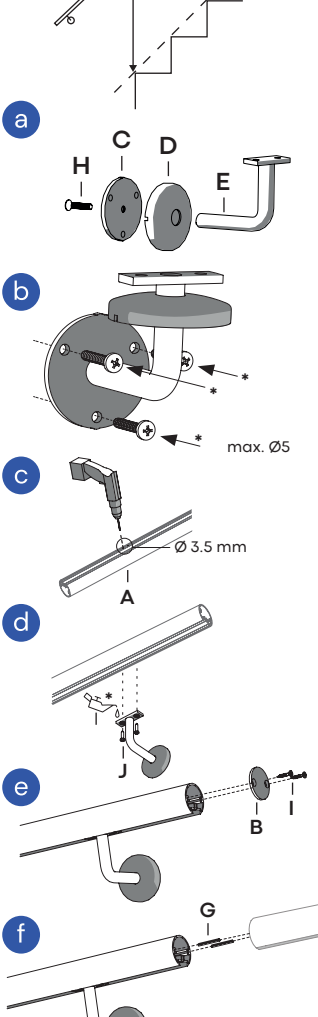

DE Handlauf-Set aus pulverbeschichtetem Aluminium mit Holzoptik-Sublimation, mit zwei Halterungen. Länge: 2 Meter. 5 Jahre Garantie.

ES Pack de pasamanos de aluminio con recubrimiento en polvo y sublimación efecto madera, con dos soportes de fijación. Longitud: 2 metros. Garantía de 5 años.

PT Kit de corrimão em alumínio termolacado com sublimação efeito madeira, com dois suportes de fixação. Comprimento: 2 metros. Garantia de 5 anos.

IT Kit corrimano in alluminio verniciato a polvere con sublimazione effetto legno, con due supporti di fissaggio. Lunghezza: 2 metri. Garanzia di 5 anni.

RO Set de mână curentă din aluminiu vopsit în câmp electrostatic cu sublimare efect lemn, cu două suporturi de fixare. Lungime: 2 metri. Garanție 5 ani.

ALU
CINAMON

x1

x2

x2

x2

x4

MADE IN FRANCE

FR

Eléments d'emballage

www.kordodesign.com

max. 1500mm

max. 250mm

min. 900mm

* FR non inclus EN not included DE nicht enthalten ES no incluido PT não incluído IT non incluso SV ej inkluderat NL niet inbegrepen SK ni vključeno CZ není součástí RO neinclus.