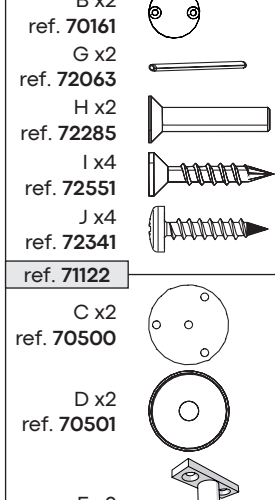

RO Set de mână curentă din aluminiu vopsit în câmp electrostatic cu sublimare efect lemn, cu două suporturi de fixare. Lungime: 2 metri. Garanție 5 ani.

ALU
CINAMON

x1

x2

x2

x2

x4

MADE IN FRANCE

FR

Eléments d'emballage

www.kordodesign.com

max. 1500mm

max. 250mm

min. 900mm

* FR non inclus EN not included DE nicht enthalten ES no incluido PT não incluído IT non incluso SV ej inkluderat NL niet inbegrepen SK ni vključeno CZ není součástí RO neinclus.