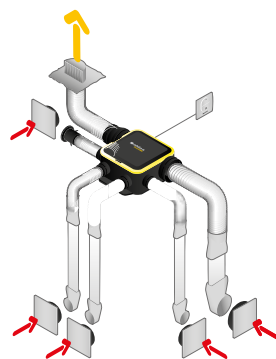

Installation kit avec conduits rigides Minigaine