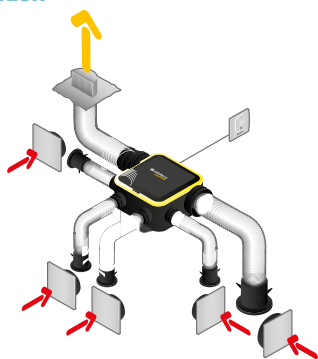

Installation

Installation kit avec conduits souples Algaire