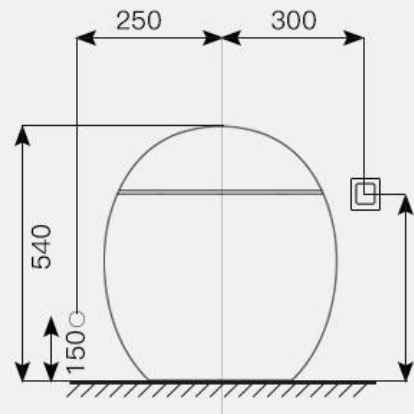

Super Vortex Siphon

Drainage

S-trap

Size

695*490*540mm

Gross packing weight

57kg

Sewage distance

300/350/400mm

Water consumption

4.8L

Packing Diagram

密封法兰

说明书
(含保修卡)

Dimensions

主视图

侧视图

顶视图

遥控器