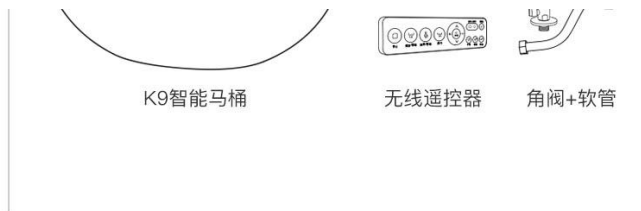

300/350/400mm

Water consumption

4.8L

Packing Diagram

密封法兰

说明书
(含保修卡)

Dimensions

主视图

侧视图

顶视图

遥控器