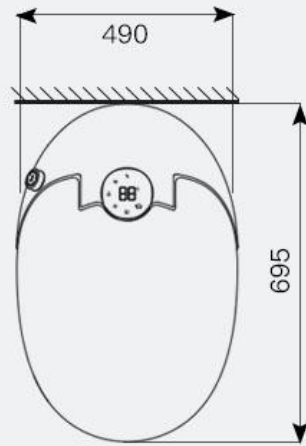

Super Vortex Siphon

Drainage

S-trap

Size

695*490*540mm

Gross packing weight

57kg

Sewage distance

300/350/400mm

Water consumption

4.8L

Packing Diagram

密封法兰

说明书
(含保修卡)

Dimensions

主视图

侧视图

顶视图

遥控器