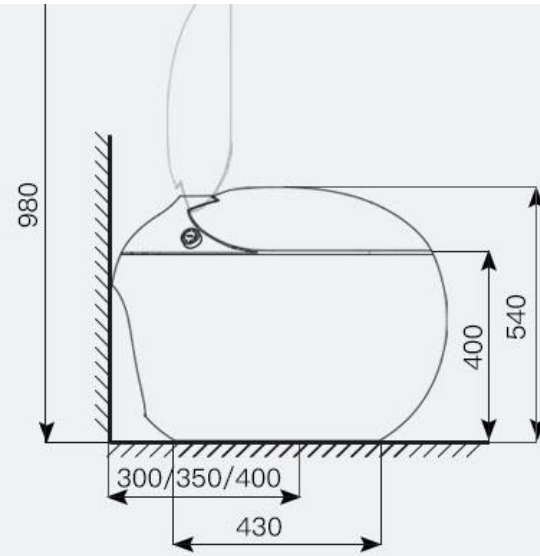

Super Vortex Siphon

Drainage

S-trap

Size

695*490*540mm

Gross packing weight

57kg

Sewage distance

300/350/400mm

Water consumption

4.8L

Packing Diagram

密封法兰

说明书
(含保修卡)

Dimensions

主视图

侧视图

顶视图

遥控器