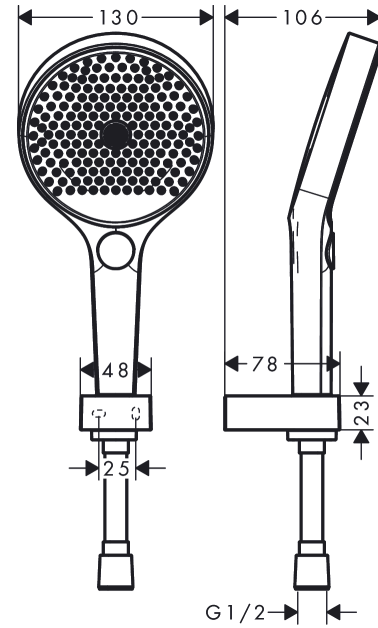

Rainfinity**Porter set 130 3jet 160 cm duş hortumu ile**

Renk: krom Ürün Kodu: 26851000

**Açıklamalar****Özellikler**

- şunları içerir: el duşu, duş askısı, duş hortumu
- Duş başlığı ölçüsü: 130 mm
- entegre askı
- sprey türü: PowderRain, Intense PowderRain, MonoRain
- Select tuşu ile konforlu sprey türü değişimi
- maksimum akış miktarı 3 bar basınçta: 14 l/dk
- hortum bükülmelerine karşı hareketli bağlantı
- iki taraflı konik somuna sahip duş hortumu
- kaplama metal
- aplike: vidalı bağlantı
- temizlenebilir filtreler

Teknoloji**Tasarım Ödülleri**

reddot award 2019
best of the best

Ürün Resmi**Teknik Çizim****Akış diyagramı**

Tüketim değerleri uygulamalı olarak ilgili armatürlerle (termostat/karıştırıcı/sıva altı valf) ölçülmüştür.