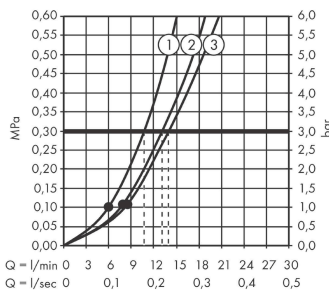

Rainfinity**Porter set 130 3jet 160 cm duş hortumu ile**

Renk: krom Ürün Kodu: 26851000

**Açıklamalar****Özellikler**

- şunları içerir: el duşu, duş askısı, duş hortumu
- Duş başlığı ölçüsü: 130 mm
- entegre askı
- sprey türü: PowderRain, Intense PowderRain, MonoRain
- Select tuşu ile konforlu sprey türü değişimi
- maksimum akış miktarı 3 bar basınçta: 14 l/dk
- hortum bükülmelerine karşı hareketli bağlantı
- iki taraflı konik somuna sahip duş hortumu
- kaplama metal
- aplike: vidalı bağlantı
- temizlenebilir filtreler

Teknoloji**Tasarım Ödülleri**

reddot award 2019
best of the best

Ürün Resmi**Teknik Çizim****Akış diyagramı**

Tüketim değerleri uygulamalı olarak ilgili armatürlerle (termostat/karıştırıcı/sıva altı valf) ölçülmüştür.