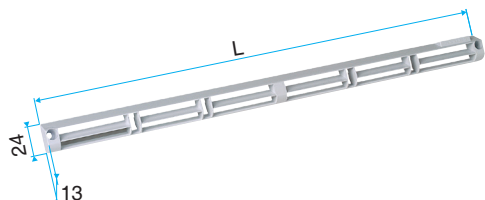

- Placés du côté extérieur de la menuiserie, les auvents permettent d'éviter la pénétration d'eau par l'entrée d'air, tout en assurant les performances aérauliques et acoustiques de celle-ci.
- L'auvent limitant est recommandé pour les zones exposés au vent ou volet placé à l'intérieur de l'auvant peuvent de limiter l'impact du vent et du débit insufflé.
- L'APP et le Mini APP sont des auvents plus recouvrants et assurant la fonction d'anti moustiques. L'APP est adapté aux entrées d'air standards et le Mini APP est adapté aux petites entrées d'air (Mini EMMA et Mini EA).
- Le flasque long permet de remplacer l'auvent standard lorsque son encombrement ne convient pas (baie coulissante...).

Caractéristiques principales

- existe en différents coloris.

Données générales

Références	Couleur
11011813	Noir

Entrée d'air

11011813

Auvent menuiserie - Noir

Données dimensionnelles

Références	H (mm)	l (mm)	L (mm)
11011813	24	13	390

Auvent menuiserie L=390mm; Mini Auvent L=287mm

APP L= 390mm; Mini APP L=290mm

Flasque

Auvent limitant