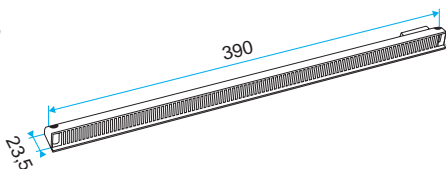

- Placés du côté extérieur de la menuiserie, les auvents permettent d'éviter la pénétration d'eau par l'entrée d'air, tout en assurant les performances aérauliques et acoustiques de celle-ci.
- L'auvent limitant est recommandé pour les zones exposés au vent ou volet placé à l'intérieur de l'auvant peuvent de limiter l'impact du vent et du débit insufflé.
- L'APP et le Mini APP sont des auvents plus recouvrants et assurant la fonction d'anti moustiques. L'APP est adapté aux entrées d'air standards et le Mini APP est adapté aux petites entrées d'air (Mini EMMA et Mini EA).
- Le flasque long permet de remplacer l'auvent standard lorsque son encombrement ne convient pas (baie coulissante...).

Caractéristiques principales

- existe en différents coloris.

Données générales

Références	Couleur
11011813	Noir

Entrée d'air

11011813

Auvent menuiserie - Noir

Données dimensionnelles

Références	H (mm)	l (mm)	L (mm)
11011813	24	13	390

Auvent menuiserie L=390mm; Mini Auvent L=287mm

APP L= 390mm; Mini APP L=290mm

Flasque

Auvent limitant