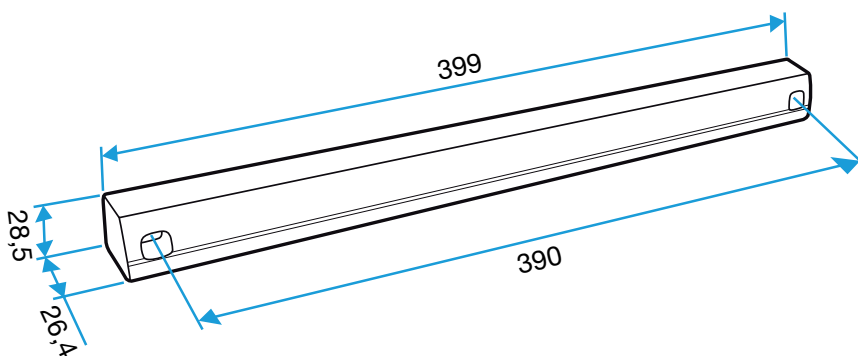

- Placés du côté extérieur de la menuiserie, les auvents permettent d'éviter la pénétration d'eau par l'entrée d'air, tout en assurant les performances aérauliques et acoustiques de celle-ci.
- L'auvent limitant est recommandé pour les zones exposés au vent ou volet placé à l'intérieur de l'auvant peuvent de limiter l'impact du vent et du débit insufflé.
- L'APP et le Mini APP sont des auvents plus recouvrants et assurant la fonction d'anti moustiques. L'APP est adapté aux entrées d'air standards et le Mini APP est adapté aux petites entrées d'air (Mini EMMA et Mini EA).
- Le flasque long permet de remplacer l'auvent standard lorsque son encombrement ne convient pas (baie coulissante...).

Caractéristiques principales

- existe en différents coloris.

Données générales

Références	Couleur
11011813	Noir

Entrée d'air

11011813

Auvent menuiserie - Noir

Données dimensionnelles

Références	H (mm)	l (mm)	L (mm)
11011813	24	13	390

Auvent menuiserie L=390mm; Mini Auvent L=287mm

APP L= 390mm; Mini APP L=290mm

Flasque

Auvent limitant