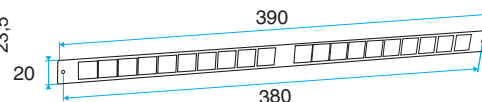

- Placés du côté extérieur de la menuiserie, les auvents permettent d'éviter la pénétration d'eau par l'entrée d'air, tout en assurant les performances aérauliques et acoustiques de celle-ci.
- L'auvent limitant est recommandé pour les zones exposés au vent ou volet placé à l'intérieur de l'auvant peuvent de limiter l'impact du vent et du débit insufflé.
- L'APP et le Mini APP sont des auvents plus recouvrants et assurant la fonction d'anti moustiques. L'APP est adapté aux entrées d'air standards et le Mini APP est adapté aux petites entrées d'air (Mini EMMA et Mini EA).
- Le flasque long permet de remplacer l'auvent standard lorsque son encombrement ne convient pas (baie coulissante...).

Caractéristiques principales

- existe en différents coloris.

Données générales

Références	Couleur
11011813	Noir

Entrée d'air

11011813

Auvent menuiserie - Noir

Données dimensionnelles

Références	H (mm)	l (mm)	L (mm)
11011813	24	13	390

Auvent menuiserie L=390mm; Mini Auvent L=287mm

APP L= 390mm; Mini APP L=290mm

Flasque

Auvent limitant