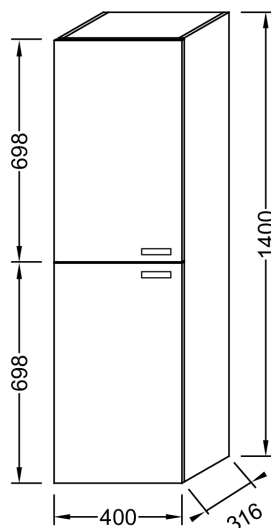

- **GRANDE CAPACITÉ DE RANGEMENT :** Tiroirs offrant une large place de rangement, extraction totale.

Bénéfices installateurs

- **INSTALLATION FACILE :** Meuble livré monté

Dessin technique

Descriptif CCTP : Pack plan-vasque/meuble 120 cm - 2 tiroirs, poignée Chrome. EBP2308. Collection : OLA UP. DIMENSIONS : 121 x 46,50 x 57 cm. POIDS : 60,4 kg. MATÉRIAU : Mélaminé. TYPED'INSTALLATION : Suspendu. LUMIÈRE : Non. COLORIS POIGNÉE : Chrome. RANGEMENT : Tiroir. PRISE ÉLECTRIQUE : Non. FINITION INTÉRIEURE : Gris. VERSION : Double vasque. FIXATION : Set de fixation à déterminer par votre installateur en fonction de votre support mural. DURÉE GARANTIE (ANNÉES) : 5. Double plan-vasque Ola céramique non autoportant, percé 2 trous.

EB2310

Collection : OLA UP

Couleur* :

NWT - Mélangé Blanc

ECD - Mélangé Chêne Colorado

Principaux atouts :

Caractéristiques techniques

- **DIMENSIONS :** 40 x 31,60 x 140 cm
- **MATÉRIAU :** Mélangé
- **LUMIÈRE :** Non
- **RANGEMENT INTÉRIEUR :** 3 étagères
- **RANGEMENT :** Porte
- **FINITION INTÉRIEURE :** Gris
- **FIXATION :** Set de fixation à déterminer par votre installateur en fonction de votre support mural
- 1 étagère fixe centrale et 2 étagères amovibles.

- **FINITION :** 2 choix de finition

Bénéfices installateurs

- **INSTALLATION FACILITÉE :** Meuble monté, porte réversible, poignées Chrome

Dessin technique

Descriptif CCTP : Colonne 40 cm, réversible - 2 portes. EB2310. Collection : OLA UP. DIMENSIONS : 40 x 31,60 x 140 cm. POIDS : 23,6 kg. MATÉRIAU : Mélangé. TYPE D'INSTALLATION : Suspendu. LUMIÈRE : Non. COLORIS POIGNÉE : Chrome. RANGEMENT INTÉRIEUR : 3 étagères. ETAGÈRE : Oui. RANGEMENT : Porte. PRISE ÉLECTRIQUE : Non. FINITION INTÉRIEURE : Gris. VERSION : Réversible. FIXATION : Set de fixation à déterminer par votre installateur en fonction de votre support mural. DURÉE GARANTIE (ANNÉES) : 5. 1 étagère fixe centrale et 2 étagères amovibles..