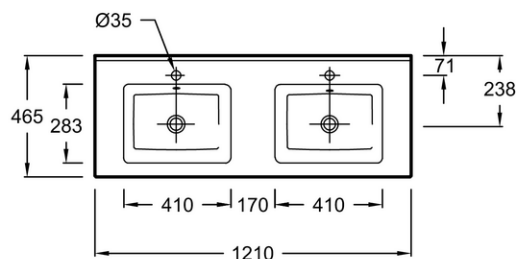

EBP2308

Collection : OLA UP

Couleur* :

ECD - Mélaminé Chêne Colorado

NWT - Mélaminé Blanc

Principaux atouts :

Caractéristiques techniques

- **DIMENSIONS :** 121 x 46,50 x 57 cm
- **MATÉRIAU :** Mélaminé
- **LUMIÈRE :** Non
- **RANGEMENT :** Tiroir
- **FINITION INTÉRIEURE :** Gris
- **FIXATION :** Set de fixation à déterminer par votre installateur en fonction de votre support mural
- Double plan-vasque Ola céramique non autoportant, percé 2 trous

- **GRANDE CAPACITÉ DE RANGEMENT :** Tiroirs offrant une large place de rangement, extraction totale.

Bénéfices installateurs

- **INSTALLATION FACILE :** Meuble livré monté

Dessin technique

Descriptif CCTP : Pack plan-vasque/meuble 120 cm - 2 tiroirs, poignée Chrome. EBP2308. Collection : OLA UP. DIMENSIONS : 121 x 46,50 x 57 cm. POIDS : 60,4 kg. MATÉRIAU : Mélaminé. TYPED'INSTALLATION : Suspendu. LUMIÈRE : Non. COLORIS POIGNÉE : Chrome. RANGEMENT : Tiroir. PRISE ÉLECTRIQUE : Non. FINITION INTÉRIEURE : Gris. VERSION : Double vasque. FIXATION : Set de fixation à déterminer par votre installateur en fonction de votre support mural. DURÉE GARANTIE (ANNÉES) : 5. Double plan-vasque Ola céramique non autoportant, percé 2 trous.

- **FINITION :** 2 choix de finition

Bénéfices installateurs

- **INSTALLATION FACILITÉE :** Meuble monté, porte réversible, poignées Chrome

Dessin technique

Descriptif CCTP : Colonne 40 cm, réversible - 2 portes. EB2310. Collection : OLA UP. DIMENSIONS : 40 x 31,60 x 140 cm. POIDS : 23,6 kg. MATÉRIAU : Mélangé. TYPE D'INSTALLATION : Suspendu. LUMIÈRE : Non. COLORIS POIGNÉE : Chrome. RANGEMENT INTÉRIEUR : 3 étagères. ETAGÈRE : Oui. RANGEMENT : Porte. PRISE ÉLECTRIQUE : Non. FINITION INTÉRIEURE : Gris. VERSION : Réversible. FIXATION : Set de fixation à déterminer par votre installateur en fonction de votre support mural. DURÉE GARANTIE (ANNÉES) : 5. 1 étagère fixe centrale et 2 étagères amovibles..