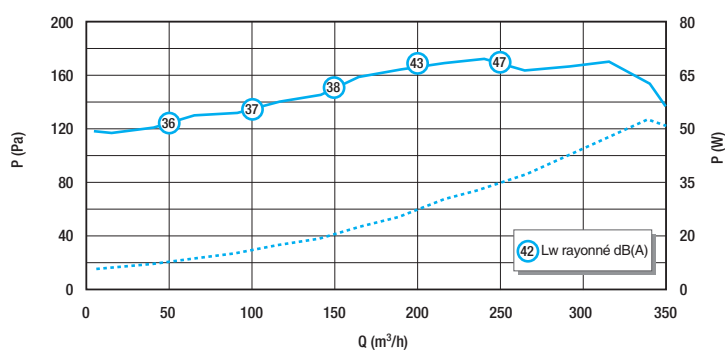

Installation avec conduits souples Algaine isolée

Installation avec conduits rigides Minigaine

EasyCLIP OPTIFLEX® (en option)

EasyCLIP ALGAINÉ (fourni dans les kits)

Courbes

Courbe aéraulique et acoustique EasyHOME Hygro Compact Premium HP+