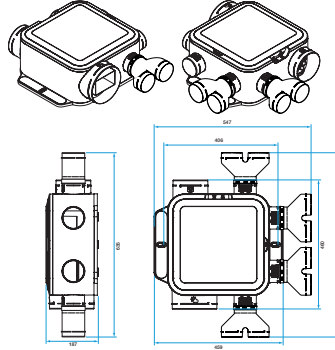

Composition des kits

- culotte Ø 80 mm / 2x Ø 80 mm;2
- bouchon Ø 80 mm;2

Accessoires

Désignations	Références
EasyCLIP Algaine collier + raccord Ø 125 mm	11033010
EasyCLIP Algaine collier + raccord Ø 80 mm	11033011
EasyCLIP Algaine collier + raccord Ø 160 mm	11033016
Kit accessoires Easyclip OPTIFLEX® pour groupes EasyHOME	11091994
Bouton poussoir VMC pour bouche Bahia Curve PUSH et pour EasyHOME AutoSENS et PureAIR	11026011
Manchette trident Ø 125 mm	11033007
Manchette trident Ø80	11022074

11033025

Groupe EasyHOME HYGRO COMPACT Premium HP+

Données dimensionnelles

Références	H (mm)	L (mm)	P (mm)	Ø rejet (mm)	Poids (kg)
11033025	187	459	460	160	3,6

Encombrement en mm

Données aérauliques

Références	Débit max ErP (m³/h)
11033025	365