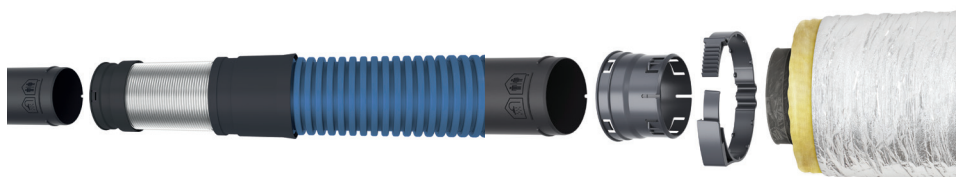

Installation avec conduits souples Algaine isolée

Installation avec conduits rigides Minigaine

EasyCLIP OPTIFLEX® (en option)

EasyCLIP ALGAINÉ (fourni dans les kits)

Courbes

Courbe aéraulique et acoustique EasyHOME Hygro Compact Premium HP+