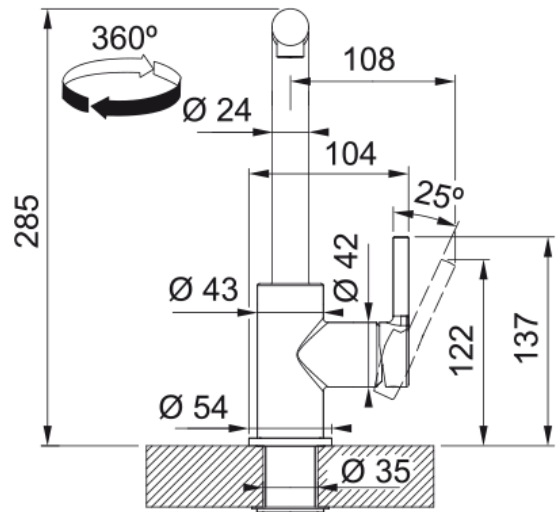

LINA L DOUCHETTE 1 JET | 115.0712.420

Mitigeur, LINA L douchette monojet, en laiton. Son fini brillant, un choix de style et de durabilité. La fonction douchette facilite le rinçage en atteignant toutes les parties de l'évier.

Information produit

Version bec	En forme de L
Couleur	Chrome
Matériau	Laiton
Matériau du flexible	Nylon noir
Matériau de la douchette	Laiton

Dimensions

Diamètre de perçage	35 mm
Diamètre de cartouche	35 mm

Installation

Type de fixation	Fixation intégrée
Raccordement tuyau flexible	3/8"
Longueur tuyau d'alimentation	450 mm

Spécifications produit

Pression	Haute pression
Type de bec	Bec extensible
Position du levier de commande	Levier de commande latéral
Rotation du bec	360°