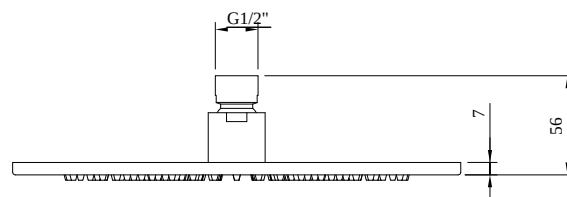

CROQUIS TECHNIQUES

TVC00000100061