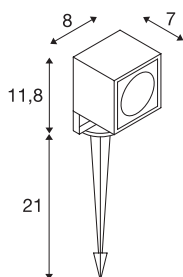

INFORMATIONS TECHNIQUES

Réf.	231035
Orientable ou inclinable	pivotant
Code IP	IP65
Classe de résistance aux chocs	IK 04
Résistance aux chocs	0.5 Joule
Tension nominale primaire	100-277V ~50/60 Hz
Courant / tension secondaire	700 mA
Classe de protection	I
Puissance en watts	8.5 W
Température ambiante minimale	-20 °C
Température ambiante maximale	40 °C
Hauteur du courant d'appel	5 A
Durée du courant d'appel	25 µs
Lumen	660 lm
Température de couleur	3000 Kelvin
Angle de rayonnement	45 °
Coloris	anthracite
IRC	80
Durée de vie	30000 h
Sortie lumineuse	directement
Longueur	8 cm
Largeur	7 cm

Source Lumineuse

916530	
--------	---

Hauteur	11.7 cm
Longueur du piquet	21 cm
Poids net	0.933 kg
Poids brut	1.131 kg
Page du BIG WHITE	812