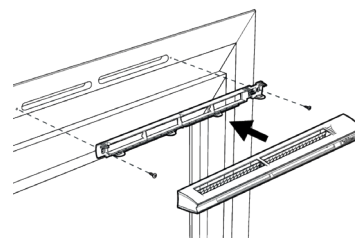

Entraxe : 372 mm

Données aérauliques

Références	Plage de débit d'air (m ³ /h)
11014232	6-44

Entrée d'air hygroréglable

11014232

EHB² 6-44 m³/h - 34 dB - Chêne clair

Données acoustiques

Références	Dnew (Ctr) avec auvent standard (dB)	Dnew (Ctr) avec auvent acoustique (dB)
11014232	34	37

Installation

Mise en œuvre entrée d'air EHB2