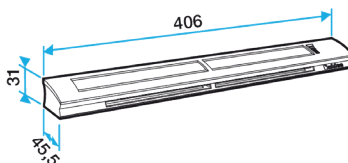

Données générales

Références	Matériau principal	Couleur
11014232	Plastique	Chêne clair

Données dimensionnelles

Références	H (mm)	l (mm)	L (mm)	Fente (mm)	Section (cm ²)
11014232	31	45,5	406	2 x (172 x 12)	04-31