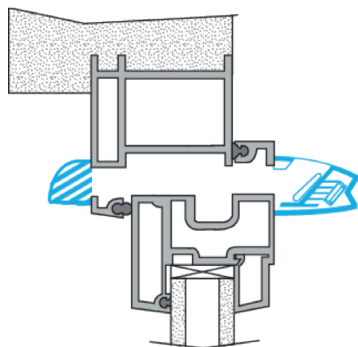

Argumentaire référence

Application :

- Entrée d'air hygroréglable pour Menuiserie.
- Fixation sur mortaise fente double : 2 x (172 x 12) mm ou fente simple : (250 x 15) mm ou (250x12) mm.

Description :

- Isolement acoustique 34 dB.
- Design innovant et intégration discrète.
- Facilité Mise en oeuvre :.

Données générales

Références	Matériau principal	Couleur
11014232	Plastique	Chêne clair

Données dimensionnelles

Références	H (mm)	l (mm)	L (mm)	Fente (mm)	Section (cm ²)
11014232	31	45,5	406	2 x (172 x 12)	04-31

Entraxe : 372 mm

Données aérauliques

Références	Plage de débit d'air (m ³ /h)
11014232	6-44

Entrée d'air hygroréglable

11014232

EHB² 6-44 m³/h - 34 dB - Chêne clair

Données acoustiques

Références	Dnew (Ctr) avec auvent standard (dB)	Dnew (Ctr) avec auvent acoustique (dB)
11014232	34	37

Installation

Mise en œuvre entrée d'air EHB2