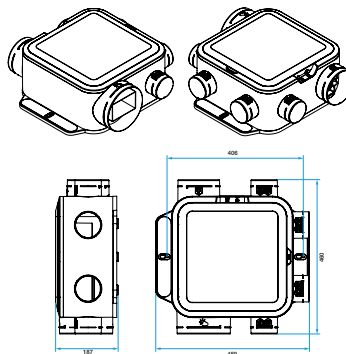

Caractéristiques complémentaires

Le système hygroréglable EasyHOME fonctionne sur 2 modes :

- mode HYGRO : mode de fonctionnement quotidien, variable en continu. En cas d'augmentation de l'humidité (salles de bain ou cuisine) ou présence d'occupants (WC), les débits de ventilation aux bouches augmentent. En période d'absence, les débits de ventilation sont réduits au minimum.
- mode BOOST CUISINE : mode de fonctionnement permettant une évacuation rapide de l'humidité et des odeurs à l'heure des repas. La grande vitesse en cuisine déclenchée par un bouton poussoir (bouche ELEC) ou via une cordelette (bouche CORD), permet l'ouverture de la bouche en débit de pointe pour une durée de 30 min.

Composition des kits

- bouchon Ø 80 mm;2

Accessoires

Désignations	Références
EasyCLIP Algaine collier + raccord Ø 125 mm	11033010
EasyCLIP Algaine collier + raccord Ø 80 mm	11033011
EasyCLIP Algaine collier + raccord Ø 160 mm	11033016
Bouton poussoir VMC pour bouche Bahia Curve PUSH et pour EasyHOME AutoSENS et PureAIR	11026011
Manchette trident Ø 125 mm	11033007
Manchette trident Ø80	11022074

Données générales

Références	Nombre de raccordements Ø 125 mm	Nombre de raccordements Ø 80 mm	Nombre de sanitaires maximum	Nombre de vitesses	Type de moteur
11033048	1	4	4	1	AC

Données dimensionnelles

Références	H (mm)	L (mm)	P (mm)	Ø rejet (mm)	Poids (kg)
11033048	187	459	460	160	3,6

Encombrement en mm

Données aérauliques

Références	Débit max ErP (m³/h)
11033048	221