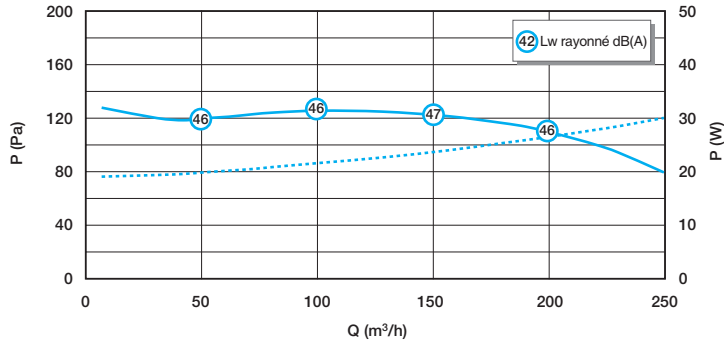

Groupe de ventilation simple flux individuelle hygoréglable

11033048

Groupe EasyHOME HYGRO COMPACT Classic

Courbes

Courbe aéraulique et acoustique EasyHOME Hygro COMPACT CLASSIC