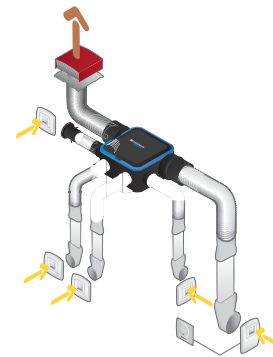

Installation avec conduits rigides Minigaine