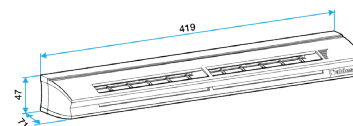

### Données dimensionnelles

Références	H (mm)	l (mm)	L (mm)	Fente (mm)	Section (cm <sup>2</sup> )
11014062	43	55	418	2 x (172 x 12)	04-31

EHL S entraxe : 370 mm

EHL L entraxe : 370 mm

### Installation

Mise en œuvre entrée d'air EHL

EHL S

EHL L