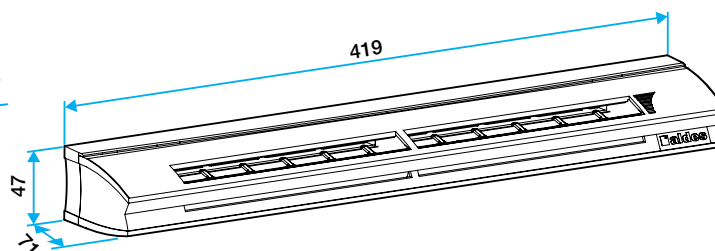

### Données dimensionnelles

Références	H (mm)	l (mm)	L (mm)	Fente (mm)	Section (cm <sup>2</sup> )
11014062	43	55	418	2 x (172 x 12)	04-31

EHL S entraxe : 370 mm

EHL L entraxe : 370 mm