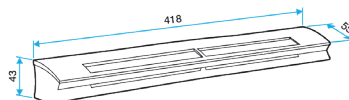

Entrée d'air hygroréglable

11014062

EHL S 6-44 m³/h - 37 dB - Noir

Données acoustiques

Références	Dnew (Ctr) avec auvent standard (dB)	Dnew (Ctr) avec auvent acoustique (dB)
11014062	37	40

Installation

Mise en œuvre entrée d'air EHL

EHL S

EHL L