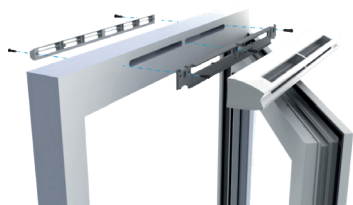

Entrée d'air hygroréglable

11014062

EHL S 6-44 m³/h - 37 dB - Noir

Données acoustiques

Références	Dnew (Ctr) avec auvent standard (dB)	Dnew (Ctr) avec auvent acoustique (dB)
11014062	37	40

Installation

Mise en œuvre entrée d'air EHL