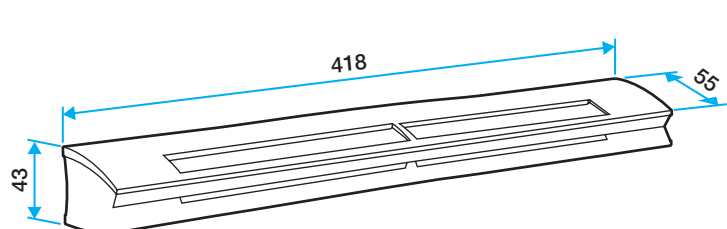

### Données dimensionnelles

Références	H (mm)	l (mm)	L (mm)	Fente (mm)	Section (cm <sup>2</sup> )
11014062	43	55	418	2 x (172 x 12)	04-31

EHL S entraxe : 370 mm

EHL L entraxe : 370 mm