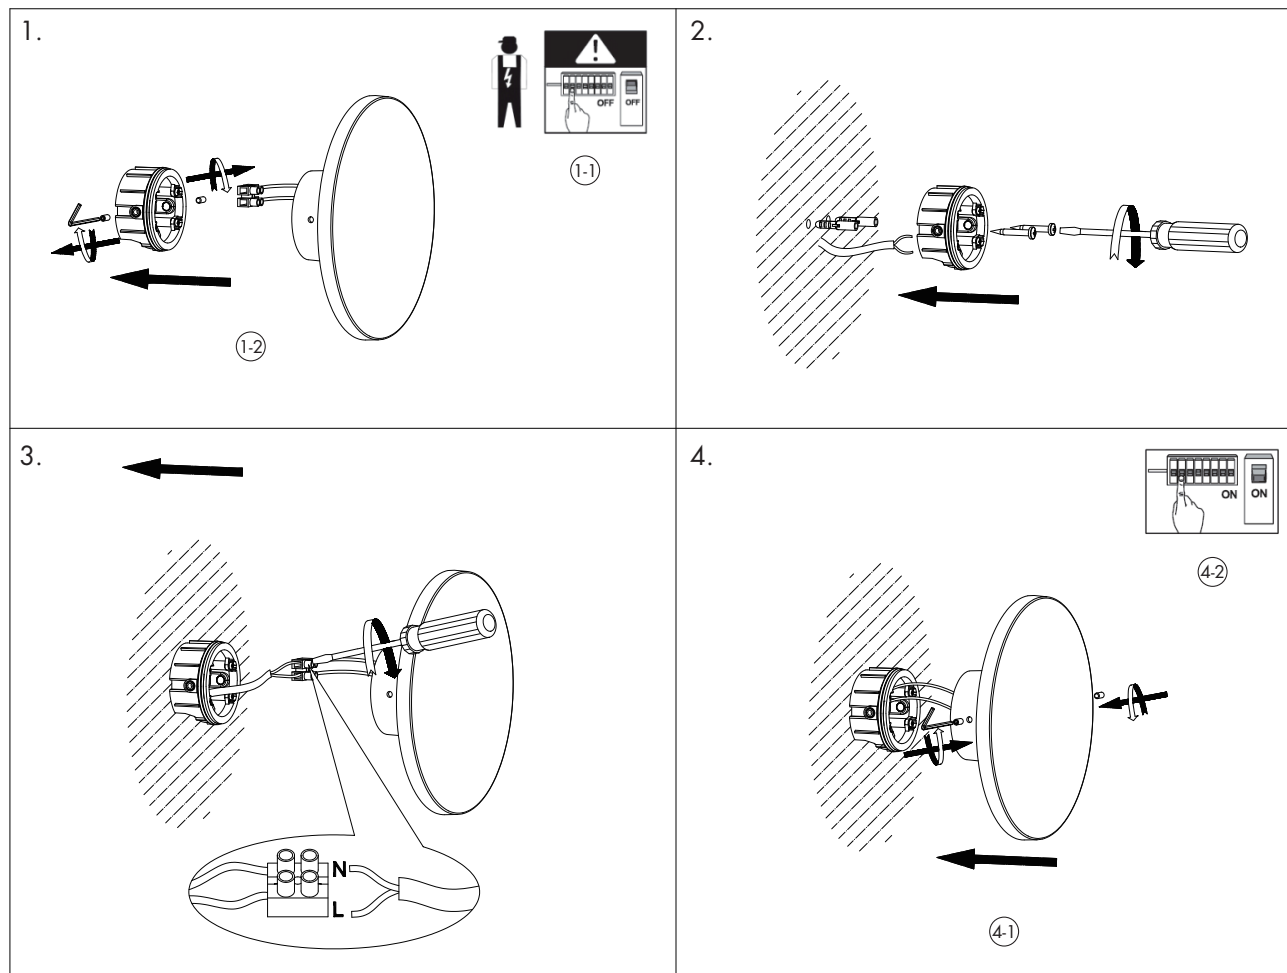

INSTRUCTION MANUAL

Skyf WL
102951 / 105375

Overall Size:

Wall Lamp
incl.LED QL7001133
860lm Module
690lm Lamp
6.5W Module
8.5W Lamp
220-240V~50Hz
2700K
CRI>80
25000 h
10000 ON/OFF

FittinQ B.V.

Smaragdweg 52, 5527 LB Hapert, The Netherlands
www.qazqa.nl

QAZQA

102951 / 105375

6.5W LED

incl. LED Board: QL7001133

220-240V~50Hz

	QR	EAN
<p>(DE) Dieses Produkt enthält eine Lichtquelle der Energieeffizienzklasse E (EN) This product contains a light source of energy efficiency class E (FR) Ce produit comprend une source de lumière de classe d'efficacité énergétique E (NL) Dit product bevat een lichtbron van energie-efficiëntieklasse E (PL) Produkt ten zawiera źródło światła o klasie efektywności energetycznej E (NO) Dette produktet inneholder en lyskilde i energieeffektivitetsklasse E (DK) Dette produkt indeholder en lyskilde af energieeffektklasse E (SE) Denna produkt innehåller en ljuskälla i energieffektivitetsklass E (FI) Tämä tuote sisältää energiatehokkuusluokan E valonlähteen (IT) Questo prodotto contiene una sorgente luminosa della classe di efficienza energetica E (ES) Este producto contiene una fuente de luz de la clase de eficiencia energética E (CZ) Tento výrobek obsahuje světelný zdroj třídy energetické účinnosti E (PT) Este produto contém uma fonte de luz da classe de eficiência energética E (GR) Αυτό το προϊόν περιέχει μια φωτεινή πηγή ενεργειακής απόδοσης κλάσης E (SK) Tento výrobok obsahuje zdroj svetla triedy energetickej efektivity E</p>		<p>102951: 871888113598 105375: 8718881136764</p>