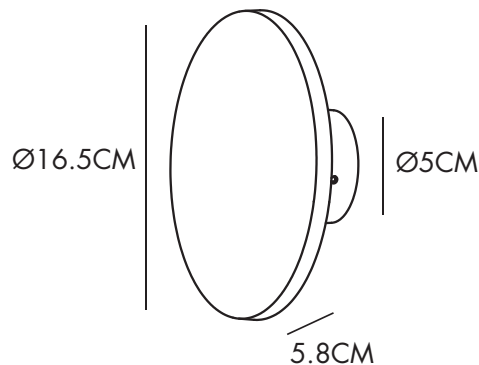

INSTRUCTION MANUAL

Skyf WL
102951 / 105375

Overall Size:

Wall Lamp
incl.LED QL7001133
860lm Module
690lm Lamp
6.5W Module
8.5W Lamp
220-240V~50Hz
2700K
CRI>80
25000 h
10000 ON/OFF

FittinQ B.V.

Smaragdweg 52, 5527 LB Hapert, The Netherlands
www.qazqa.nl

QAZQA

102951 / 105375

6.5W LED

incl. LED Board: QL7001133

220-240V~50Hz

	QR	EAN
<p>(DE) Dieses Produkt enthält eine Lichtquelle der Energieeffizienzklasse E (EN) This product contains a light source of energy efficiency class E (FR) Ce produit comprend une source de lumière de classe d'efficacité énergétique E (NL) Dit product bevat een lichtbron van energie-efficiëntieklasse E (PL) Produkt ten zawiera źródło światła o klasie efektywności energetycznej E (NO) Dette produktet inneholder en lyskilde i energieeffektivitetsklasse E (DK) Dette produkt indeholder en lyskilde af energieeffektklasse E (SE) Denna produkt innehåller en ljuskälla i energieffektivitetsklass E (FI) Tämä tuote sisältää energiatehokkuusluokan E valonlähteen (IT) Questo prodotto contiene una sorgente luminosa della classe di efficienza energetica E (ES) Este producto contiene una fuente de luz de la clase de eficiencia energética E (CZ) Tento výrobek obsahuje světelný zdroj třídy energetické účinnosti E (PT) Este produto contém uma fonte de luz da classe de eficiência energética E (GR) Αυτό το προϊόν περιέχει μια φωτεινή πηγή ενεργειακής απόδοσης κλάσης E (SK) Tento výrobok obsahuje zdroj svetla triedy energetickej efektivity E</p>		<p>102951: 871888113598 105375: 8718881136764</p>