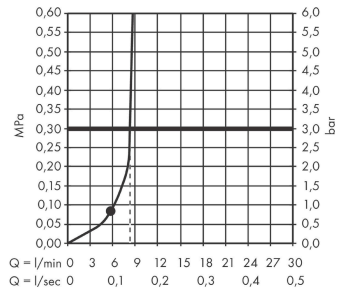

Pulsify E

Douchette bâton 100 1 jet EcoSmart

Finition: **Bronze brossé** Numéro d'article: **24320140**

Schéma d'écoulement