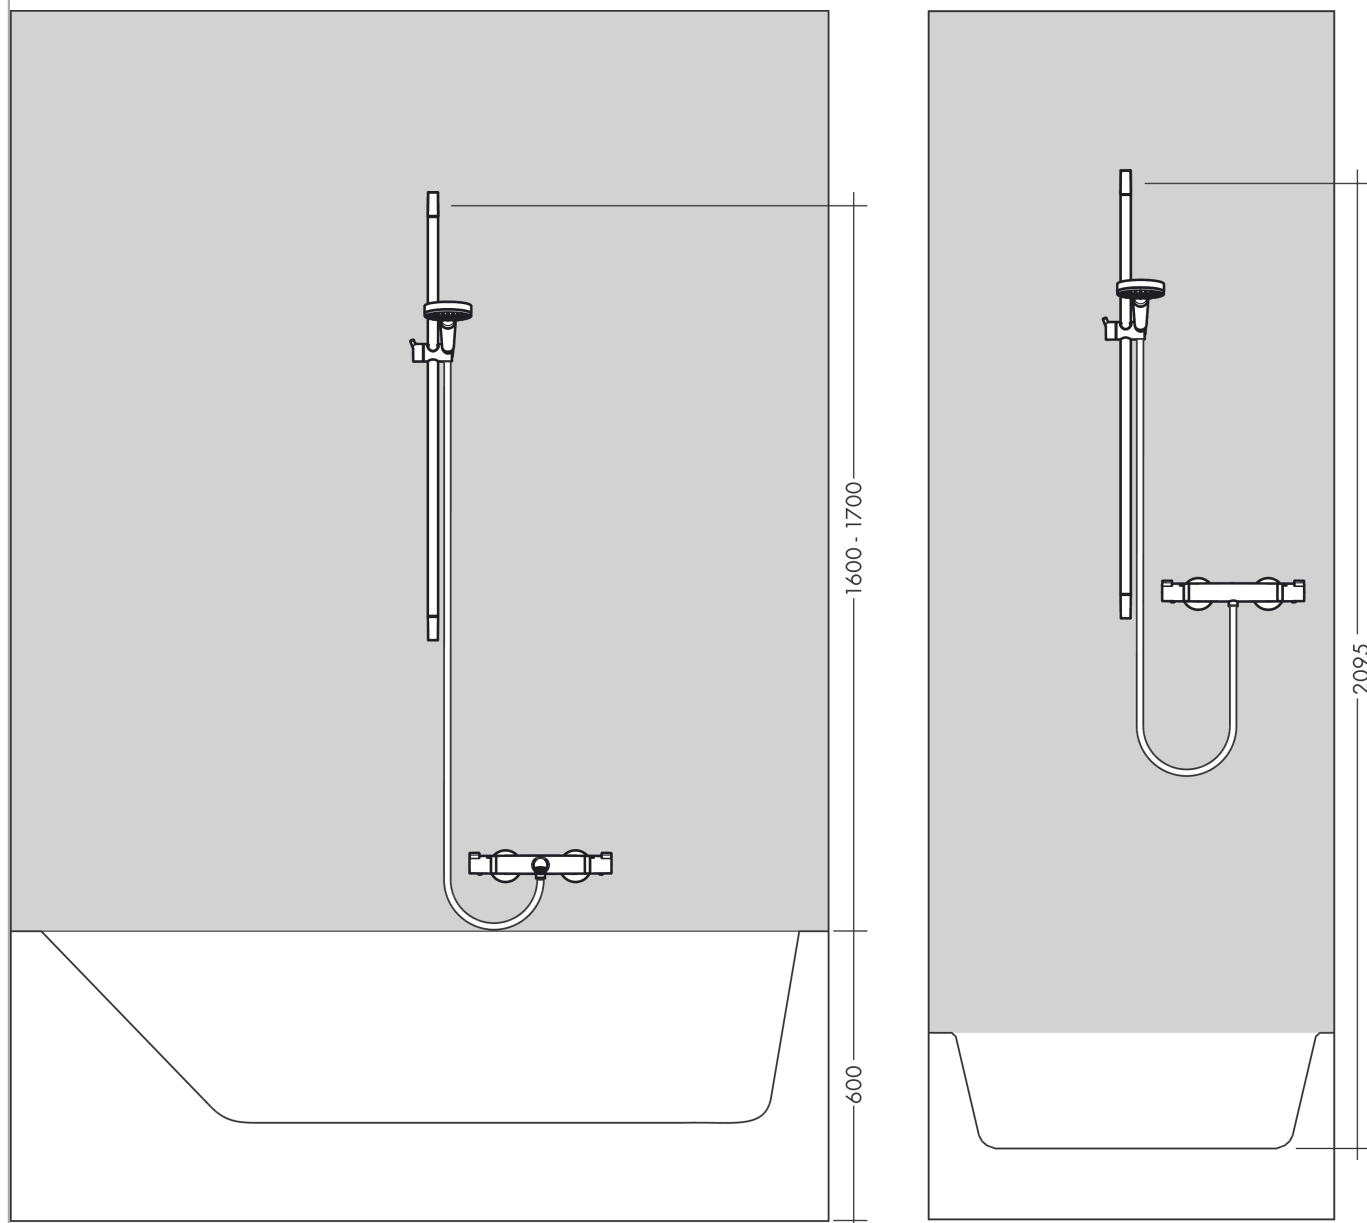

Pulsify E

Douchette bâton 100 1 jet EcoSmart

Finition: **Bronze brossé** Numéro d'article: **24320140**

Description

Caractéristiques

- dimension de la douche de tête: 100 x 25 mm
- Jet PowderRain
- débit: 8 l/min sous 3 bars de pression
- débit minimal: 4,8 l/min
- tamis rinçable
- convient au chauffe-eau instantané
- E01, C1, A3, U3
- Taxonomie UE: max. 8 l/min - DNSH (Do No Significant Harm)
- ACS 24 ACC LY 100 France, valide jusqu'au 27.02.2029
- NF077_375-M1

Unica

Barre de douche S Puro 65 cm avec flexible de douche

Finition: **Bronze brossé** Numéro d'article: **28632140**

Description

Caractéristiques

- comprenant: barre de douche, flexible de douche, curseur
- pivot tournant côté douchette évitant la torsion du flexible
- longueur du tube: 718 mm
- diamètre de la barre de douche: 22 mm
- tube profilé: rond
- distance de perçage: 625 mm
- longueur du flexible: 1600 mm
- curseur avec mécanisme de blocage
- curseur réglable par plage
- angle d'inclinaison réglable par cran
- supports muraux synthétique
- curseur métallique
- ACS 20 ACC NY 126 France, valide jusqu'au 04.06.2025

Détails de l'article

EAN

4059625231135

Prix de design

Certificats / Eco-Responsabilité

Photo du produit

Plan géométral

Unica
Barre de douche S Puro 65 cm avec flexible de douche
 Finition: **Bronze brossé** Numéro d'article: **28632140**

Exemple de montage

Unica
Barre de douche S Puro 65 cm avec flexible de douche
 Finition: **Bronze brossé** Numéro d'article: **28632140**

Vue éclatée

Année de construction: >07/19

Unica

Barre de douche S Puro 65 cm avec flexible de douche