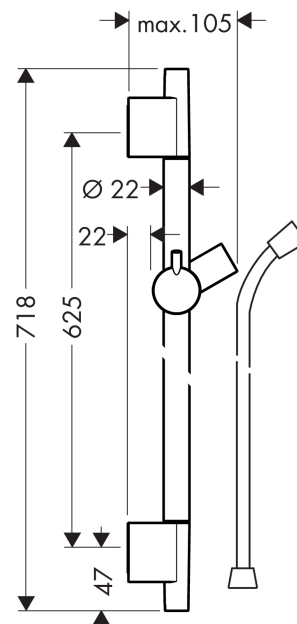

Pulsify E

Douchette bâton 100 1 jet EcoSmart

Finition: **Bronze brossé** Numéro d'article: **24320140**

Description

Caractéristiques

- dimension de la douche de tête: 100 x 25 mm
- Jet PowderRain
- débit: 8 l/min sous 3 bars de pression
- débit minimal: 4,8 l/min
- tamis rinçable
- convient au chauffe-eau instantané
- E01, C1, A3, U3
- Taxonomie UE: max. 8 l/min - DNSH (Do No Significant Harm)
- ACS 24 ACC LY 100 France, valide jusqu'au 27.02.2029
- NF077_375-M1

Unica

Barre de douche S Puro 65 cm avec flexible de douche

Finition: **Bronze brossé** Numéro d'article: **28632140**

Description

Caractéristiques

- comprenant: barre de douche, flexible de douche, curseur
- pivot tournant côté douchette évitant la torsion du flexible
- longueur du tube: 718 mm
- diamètre de la barre de douche: 22 mm
- tube profilé: rond
- distance de perçage: 625 mm
- longueur du flexible: 1600 mm
- curseur avec mécanisme de blocage
- curseur réglable par plage
- angle d'inclinaison réglable par cran
- supports muraux synthétique
- curseur métallique
- ACS 20 ACC NY 126 France, valide jusqu'au 04.06.2025

Détails de l'article

EAN

4059625231135

Prix de design

Certificats / Eco-Responsabilité

Photo du produit

Plan géométral

Unica
Barre de douche S Puro 65 cm avec flexible de douche
 Finition: **Bronze brossé** Numéro d'article: **28632140**

Exemple de montage

Unica
Barre de douche S Puro 65 cm avec flexible de douche
 Finition: **Bronze brossé** Numéro d'article: **28632140**

Vue éclatée

Année de construction: >07/19

Unica

Barre de douche S Puro 65 cm avec flexible de douche