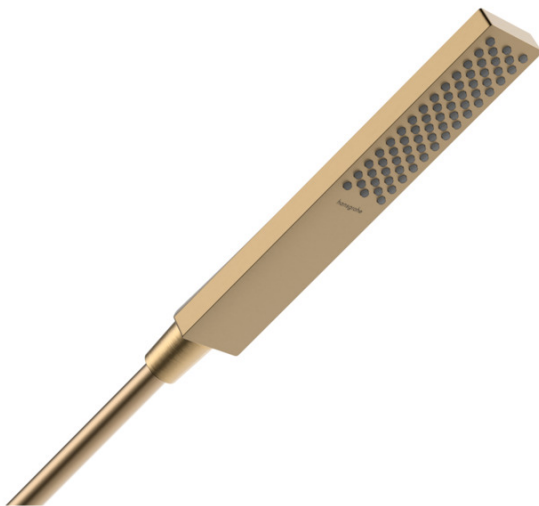

Pulsify E

Douchette bâton 100 1 jet EcoSmart

Finition: **Bronze brossé** Numéro d'article: **24320140**

Description

Caractéristiques

- dimension de la douche de tête: 100 x 25 mm
- Jet PowderRain
- débit: 8 l/min sous 3 bars de pression
- débit minimal: 4,8 l/min
- tamis rinçable
- convient au chauffe-eau instantané
- E01, C1, A3, U3
- Taxonomie UE: max. 8 l/min - DNSH (Do No Significant Harm)
- ACS 24 ACC LY 100 France, valide jusqu'au 27.02.2029
- NF077_375-M1

Détails de l'article

EAN

4059625418710

Technologie

Prix de design

Certificats / Eco-Responsabilité

Photo du produit