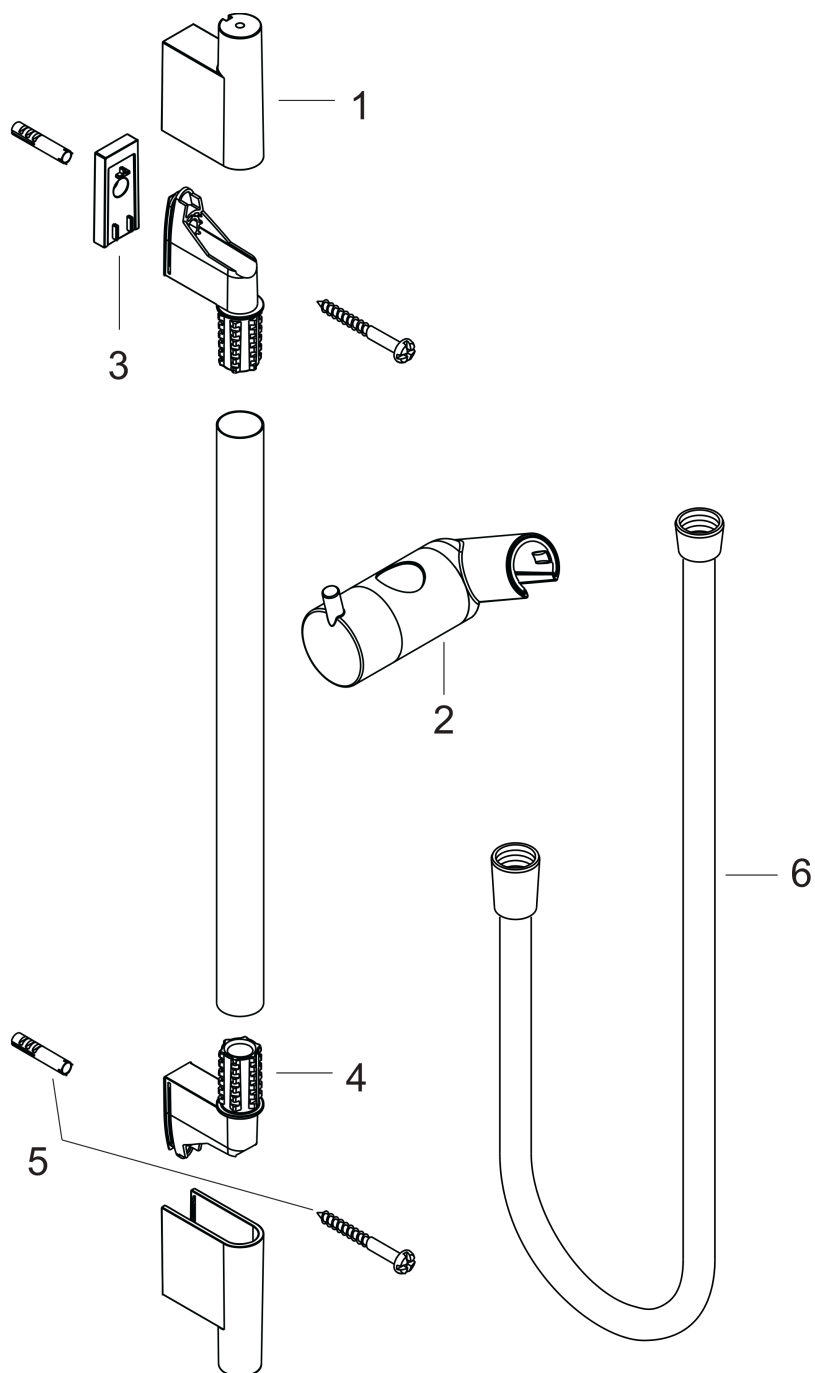

Pulsify E

Douchette bâton 100 1 jet EcoSmart

Finition: **Bronze brossé** Numéro d'article: **24320140**

Description

Caractéristiques

- dimension de la douche de tête: 100 x 25 mm
- Jet PowderRain
- débit: 8 l/min sous 3 bars de pression
- débit minimal: 4,8 l/min
- tamis rinçable
- convient au chauffe-eau instantané
- E01, C1, A3, U3
- Taxonomie UE: max. 8 l/min - DNSH (Do No Significant Harm)
- ACS 24 ACC LY 100 France, valide jusqu'au 27.02.2029
- NF077_375-M1

Unica

Barre de douche S Puro 65 cm avec flexible de douche

Finition: **Bronze brossé** Numéro d'article: **28632140**

Description

Caractéristiques

- comprenant: barre de douche, flexible de douche, curseur
- pivot tournant côté douchette évitant la torsion du flexible
- longueur du tube: 718 mm
- diamètre de la barre de douche: 22 mm
- tube profilé: rond
- distance de perçage: 625 mm
- longueur du flexible: 1600 mm
- curseur avec mécanisme de blocage
- curseur réglable par plage
- angle d'inclinaison réglable par cran
- supports muraux synthétique
- curseur métallique
- ACS 20 ACC NY 126 France, valide jusqu'au 04.06.2025

Détails de l'article

EAN

4059625231135

Prix de design

Certificats / Eco-Responsabilité

Photo du produit

Plan géométral

Unica
Barre de douche S Puro 65 cm avec flexible de douche
 Finition: **Bronze brossé** Numéro d'article: **28632140**

Exemple de montage

Unica
Barre de douche S Puro 65 cm avec flexible de douche
 Finition: **Bronze brossé** Numéro d'article: **28632140**

Vue éclatée

Année de construction: >07/19

Unica

Barre de douche S Puro 65 cm avec flexible de douche