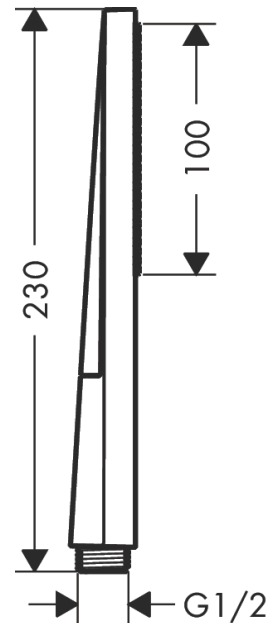

Pulsify E

Douchette bâton 100 1 jet EcoSmart

Finition: **Bronze brossé** Numéro d'article: **24320140**

Description

Caractéristiques

- dimension de la douche de tête: 100 x 25 mm
- Jet PowderRain
- débit: 8 l/min sous 3 bars de pression
- débit minimal: 4,8 l/min
- tamis rinçable
- convient au chauffe-eau instantané
- E01, C1, A3, U3
- Taxonomie UE: max. 8 l/min - DNSH (Do No Significant Harm)
- ACS 24 ACC LY 100 France, valide jusqu'au 27.02.2029
- NF077_375-M1

Pulsify E

Douchette bâton 100 1 jet EcoSmart

Finition: **Bronze brossé** Numéro d'article: **24320140**

Schéma d'écoulement

Pulsify E
Douchette bâton 100 1 jet EcoSmart
 Finition: **Bronze brossé** Numéro d'article: **24320140**

Unica

Barre de douche S Puro 65 cm avec flexible de douche

Finition: **Bronze brossé** Numéro d'article: **28632140**

Description

Caractéristiques

- comprenant: barre de douche, flexible de douche, curseur
- pivot tournant côté douchette évitant la torsion du flexible
- longueur du tube: 718 mm
- diamètre de la barre de douche: 22 mm
- tube profilé: rond
- distance de perçage: 625 mm
- longueur du flexible: 1600 mm
- curseur avec mécanisme de blocage
- curseur réglable par plage
- angle d'inclinaison réglable par cran
- supports muraux synthétique
- curseur métallique
- ACS 20 ACC NY 126 France, valide jusqu'au 04.06.2025

Détails de l'article

EAN

4059625231135

Prix de design

Certificats / Eco-Responsabilité

Photo du produit

Plan géométral

Unica
Barre de douche S Puro 65 cm avec flexible de douche
 Finition: **Bronze brossé** Numéro d'article: **28632140**