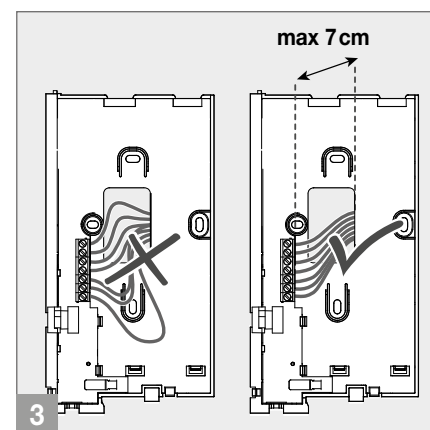

Notice d'installation