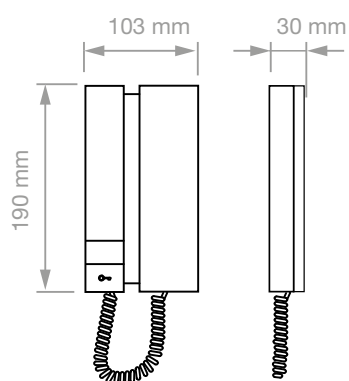

Caractéristiques techniques

DONNÉES GÉNÉRALES

Couleur	Blanc RAL9003
Type de matériau de revêtement	ABS
Poids produit (g)	260
Montage en saillie	Oui
Montage sur base de table	Oui

SYSTÈMES COMPATIBLES

	Traditionnel

CARACTÉRISTIQUES MATÉRIEL

Type de boutons	Mécanique
Boutons de service	Ouvre-porte
Bornes	A B C D E C2 P2
Boutons totaux (qté)	2

CARACTÉRISTIQUES ENVIRONNEMENTALES ET DE CONFORMITÉ

Indice de protection IP	IP30
Température de fonctionnement (°C)	5 ÷ 40
Humidité de fonctionnement (RH max) (%)	25 ÷ 95
Classe environnementale	I (B1)
Certifications CE	RoHS II - 2011/65/UE (EN IEC 63000:2018), EMC 2014/30/UE (EN 61000-6-1:2007 , EN 61000-6-3:2007+A1:2011)

CARACTÉRISTIQUES GÉNÉRALES

Ouvre-porte	Oui
Mode silencieux	Oui
Réglage du volume haut-parleur	Oui
Réglage volume microphone	Oui
Réglage volume de la sonnerie	Oui
Sonnerie mécanique	Oui