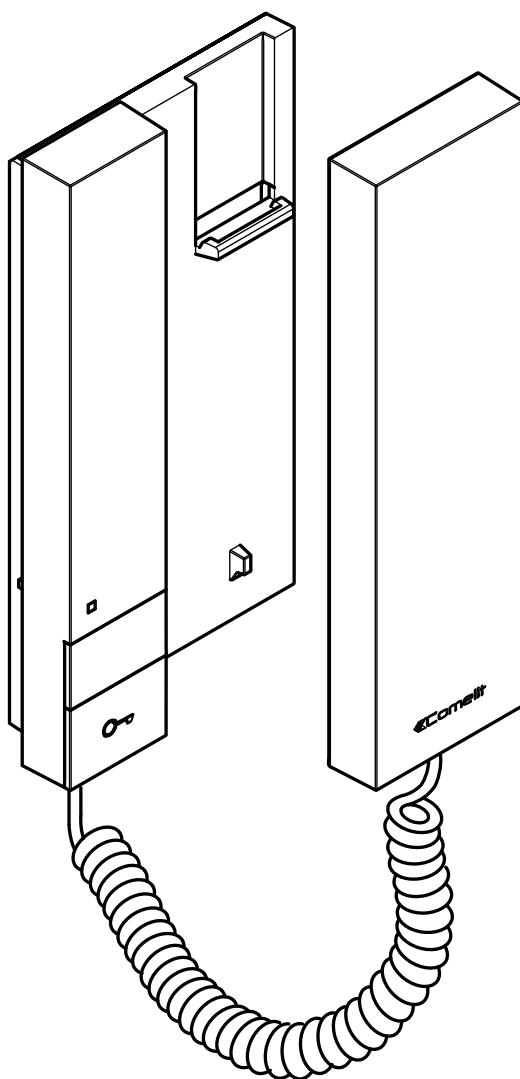

Mini
2703U

COMELIT
WITH • YOU • ALWAYS

MANUEL TECHNIQUE COMPLET

**Join us
in taking care
of our planet**

Poste intérieur audio Mini 2703U

Poste intérieur audio universel de la série MINI, compatible avec la plupart des postes audio des principaux producteurs internationaux, idéal pour remplacer et réparer d'anciennes installations.

L'art. 2703U dispose d'un bouton ouvre-porte et d'un bouton supplémentaire pour services additionnels avec commun indépendant et sonnerie mécanique.

Réglage du volume d'appel par sélecteur à 3 positions, l'activation du mode Silencieux est signalée par un voyant rouge signalé. Dispose également d'un régulateur de volume pour haut-parleur et d'un régulateur de volume du micro, à utiliser sur des installations à commun positif ou négatif.

Sommaire

Poste intérieur audio Mini 2703U	2
Description	4
Caractéristiques techniques	5
Notice d'installation	6
Bouton P1 pour fonctions diverses	6
Tableau des compatibilités	7

Description

1. Haut-parleur
2. Crochet phonie
3. Régulateur volume sonnerie à 3 positions
 - *Position haute* : sonnerie volume maximum
 - *Position centrale* : sonnerie volume moyen
 - *Position basse* : Mode Silencieux (*Coupure sonnerie*) validé