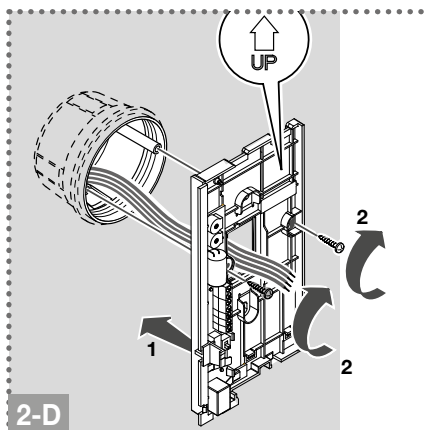

Notice d'installation