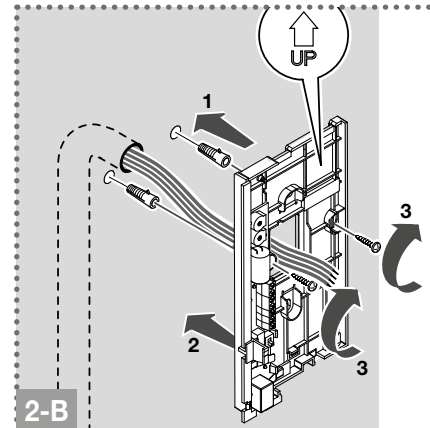

Notice d'installation