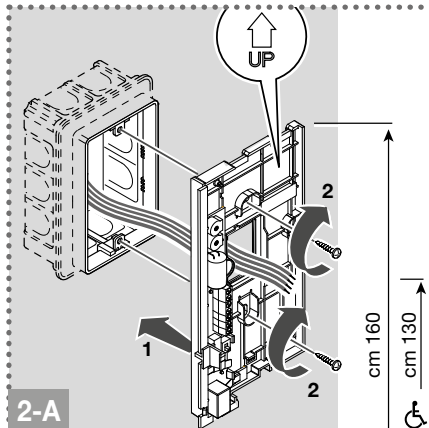

Notice d'installation