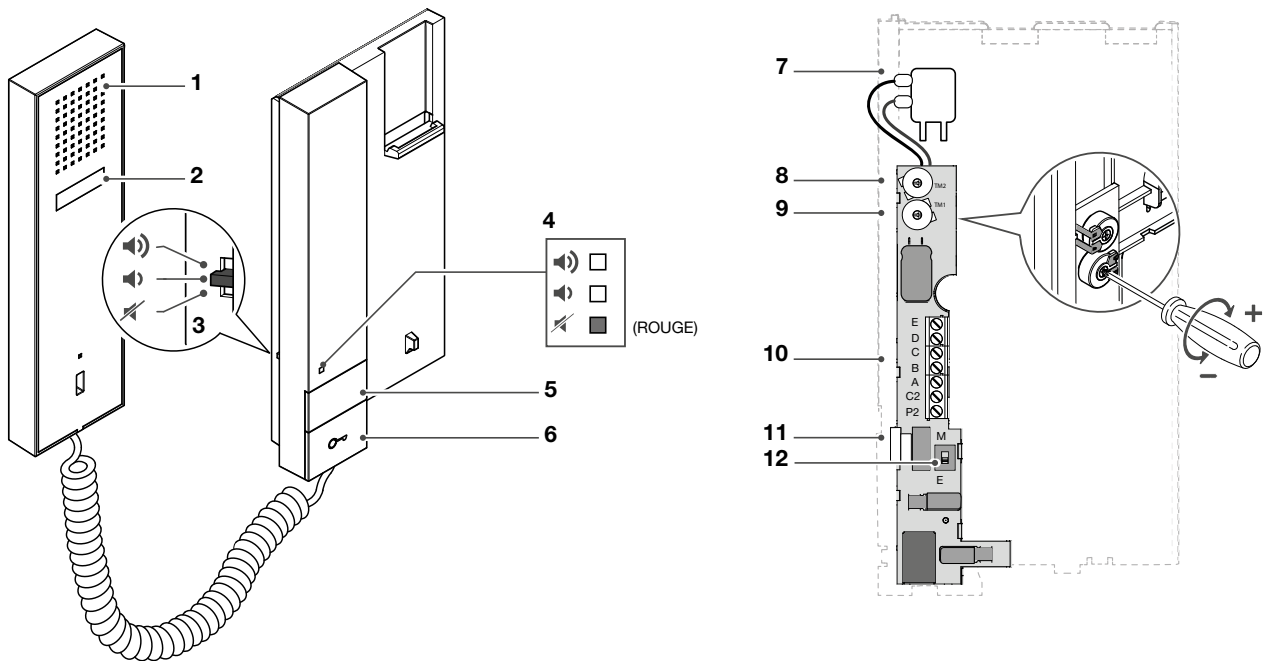

Mini
2703U

COMELIT
WITH • YOU • ALWAYS

MANUEL TECHNIQUE COMPLET

**Join us
in taking care
of our planet**

Poste intérieur audio Mini 2703U

Poste intérieur audio universel de la série MINI, compatible avec la plupart des postes audio des principaux producteurs internationaux, idéal pour remplacer et réparer d'anciennes installations.

L'art. 2703U dispose d'un bouton ouvre-porte et d'un bouton supplémentaire pour services additionnels avec commun indépendant et sonnerie mécanique.

Réglage du volume d'appel par sélecteur à 3 positions, l'activation du mode Silencieux est signalée par un voyant rouge signalé. Dispose également d'un régulateur de volume pour haut-parleur et d'un régulateur de volume du micro, à utiliser sur des installations à commun positif ou négatif.

Sommaire

Poste intérieur audio Mini 2703U	2
Description	4
Caractéristiques techniques	5
Notice d'installation	6
Bouton P1 pour fonctions diverses	6
Tableau des compatibilités	7

Description

1. Haut-parleur
2. Crochet phonie
3. Régulateur volume sonnerie à 3 positions
 - *Position haute* : sonnerie volume maximum
 - *Position centrale* : sonnerie volume moyen
 - *Position basse* : Mode Silencieux (*Coupure sonnerie*) validé