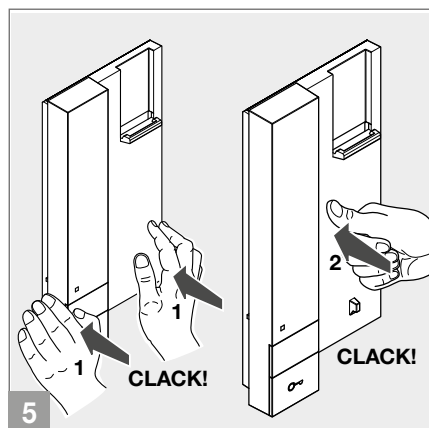

CARACTÉRISTIQUES GÉNÉRALES

Ouvre-porte	Oui
Mode silencieux	Oui
Réglage du volume haut-parleur	Oui
Réglage volume microphone	Oui
Réglage volume de la sonnerie	Oui
Sonnerie mécanique	Oui

Notice d'installation