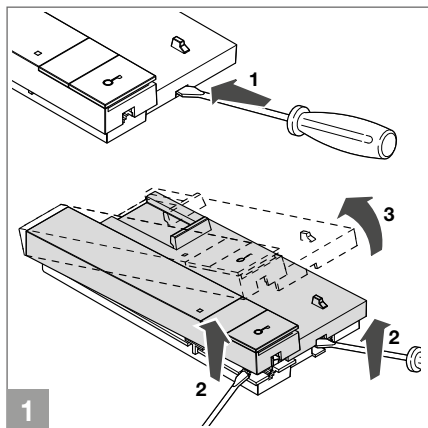

Notice d'installation