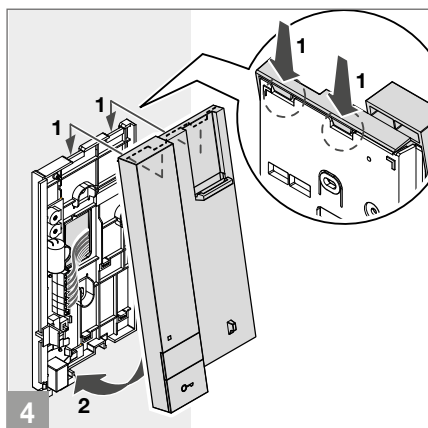

Notice d'installation