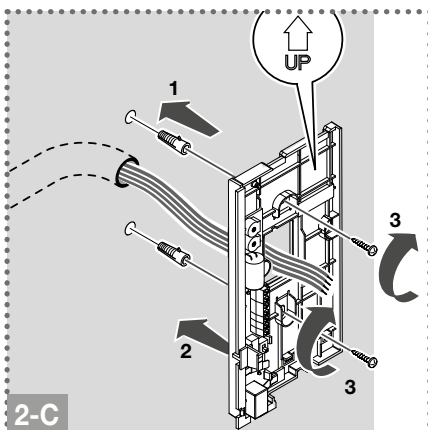

Notice d'installation