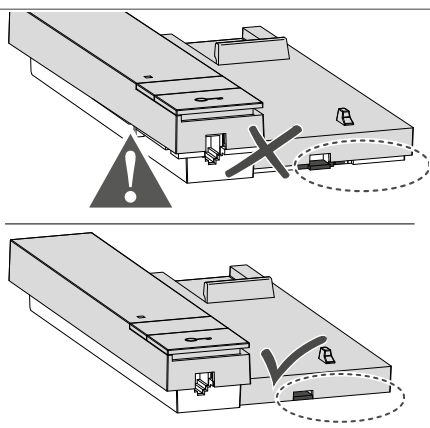

Notice d'installation