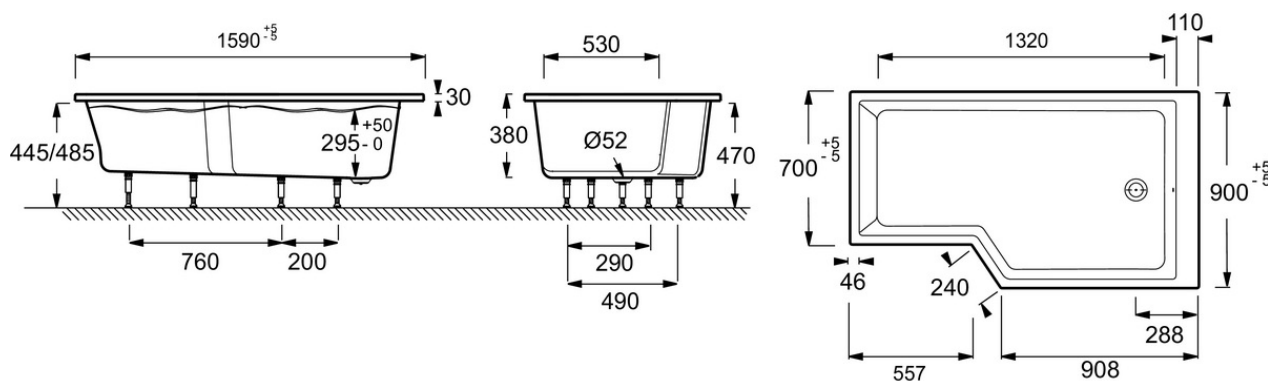

Produits complémentaires

- E4930: Pare-bain, 2 volets
- E6D135: Tablier frontal et latéral

Dessin technique

Descriptif CCTP: Baignoire bain-douche 160 x 90 cm, gauche. E6D400L. Collection : NÉO. DIMENSIONS : 160 x 90 x 47,50 cm. POIDS : 23,5 kg. MATÉRIAU : Acrylique. TYPE D'INSTALLATION : Encastré. HAUTEUR D'EAU : Réglable de 29,5 à 34,5 cm. HAUTEUR D'ENJAMBEMENT : De 47,5 à 51,5 cm. VOLUME (L) : 255/185. FORME : Asymétrique. DIAMÈTRE DE BONDE (CM) : 5,2 cm. HAUTEUR DES PIEDS : de 9,5 à 13,5 cm. VERSION : Gauche. PIEDS : Fournis. MARCHE-PIEDS : Fourni. VIDAGE : Fourni. TABLIER ASSOCIÉ EN OPTION : Oui. LONGUEUR INTÉRIEURE FOND DE CUVE : 130 cm. LARGEUR INTÉRIEURE FOND DE CUVE : 52/72 cm. BAIGNOIRE DEUX PLACES : Non. EQUIPABLE EN BALNÉO : Non. DURÉE GARANTIE (ANNÉES) : 10. LIVRÉ AVEC : Marchepied en bois et vidage spécifique.

Produits complémentaires

- E4930: Pare-bain, 2 volets
- E6D135: Tablier frontal et latéral

Dessin technique

Descriptif CCTP : Baignoire bain-douche 160 x 90 cm, droite. E6D400R. Collection : NÉO. DIMENSIONS : 160 x 90 cm. POIDS : 23,5 kg. MATÉRIAU : Acrylique. TYPED'INSTALLATION : Encastré. HAUTEUR D'EAU : Réglable de 29,5 à 34,5 cm. HAUTEUR D'ENJAMBEMENT : De 47,5 à 51,5 cm. VOLUME (L) : 255/185. FORME : Asymétrique. DIAMÈTRE DE BONDE (CM) : 5,2 cm. HAUTEUR DES PIEDS : de 9,5 à 13,5 cm. VERSION : Droite. PIEDS : Fournis. MARCHE-PIEDS : Fourni. VIDAGE : Fourni. TABLIER ASSOCIÉ EN OPTION : Oui. LONGUEUR INTÉRIEURE FOND DE CUVE : 130 cm. LARGEUR INTÉRIEURE FOND DE CUVE : 52/72 cm. BAIGNOIRE DEUX PLACES : Non. EQUIPABLE EN BALNÉO : Non. DURÉE GARANTIE (ANNÉES) : 10. LIVRÉ AVEC : Marchepied en bois et vidage spécifique.