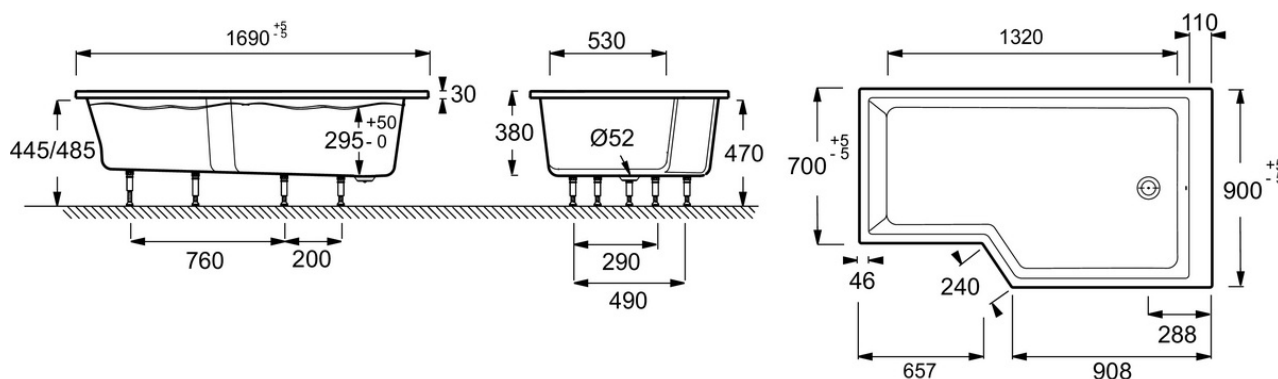

Produits complémentaires

- E4930 : Pare-bain, 2 volets
- E6D135 : Tablier frontal et latéral

Dessin technique

Descriptif CCTP : Baignoire bain-douche compacte 150 x 80 cm, gauche. E6D419L. Collection : NÉO. DIMENSIONS : 150 x 80 x 47,50 cm. POIDS : 27,5 kg. MATÉRIAU : Acrylique. TYPE D'INSTALLATION : Encastré. HAUTEUR D'EAU : 29,5 à 34,5 cm. HAUTEUR D'ENJAMBEMENT : 47,5 à 51,5 cm. VOLUME (L) : 204/134. FORME : Asymétrique. DIAMÈTRE DE BONDE (CM) : 5,2 cm. HAUTEUR DES PIEDS : 9,5 à 13,5 cm. VERSION : Gauche. PIEDS : Fournis. MARCHE-PIEDS : Fourni. VIDAGE : Fourni. TABLIER ASSOCIÉ EN OPTION : Oui. LONGUEUR INTÉRIEURE FOND DE CUVE : 120 cm. LARGEUR INTÉRIEURE FOND DE CUVE : 52/72 cm. BAIGNOIRE DEUX PLACES : Non. EQUIPABLE EN BALNÉO : Non. DURÉE GARANTIE (ANNÉES) : 10. LIVRÉE AVEC : Marchepied en bois et vidage spécifique.

Produits complémentaires

- E4930: Pare-bain, 2 volets
- E6D135: Tablier frontal et latéral

Dessin technique

Descriptif CCTP : Baignoire bain-douche 170 x 90 cm, droite. E6D402R. Collection : NÉO. DIMENSIONS : 170 x 90 x 47,50 cm. POIDS : 26 kg. MATÉRIAU : Acrylique. TYPE D'INSTALLATION : Encastré. HAUTEUR D'EAU : Réglable de 29,5 à 34,5 cm. HAUTEUR D'ENJAMBEMENT : De 47,5 à 51,5 cm. VOLUME (L) : 258/188. FORME : Asymétrique. DIAMÈTRE DE BONDE (CM) : 5,2 cm. HAUTEUR DES PIEDS : de 9,5 à 13,5 cm. VERSION : Droite. PIEDS : Fournis. MARCHE-PIEDS : Fourni. VIDAGE : Fourni. TABLIER ASSOCIÉ EN OPTION : Oui. LONGUEUR INTÉRIEURE FOND DE CUVE : 130 cm. LARGEUR INTÉRIEURE FOND DE CUVE : 52/72 cm. BAIGNOIRE DEUX PLACES : Non. EQUIPABLE EN BALNÉO : Non. DURÉE GARANTIE (ANNÉES) : 10. LIVRÉ AVEC : Marchepied en bois et vidage spécifique.