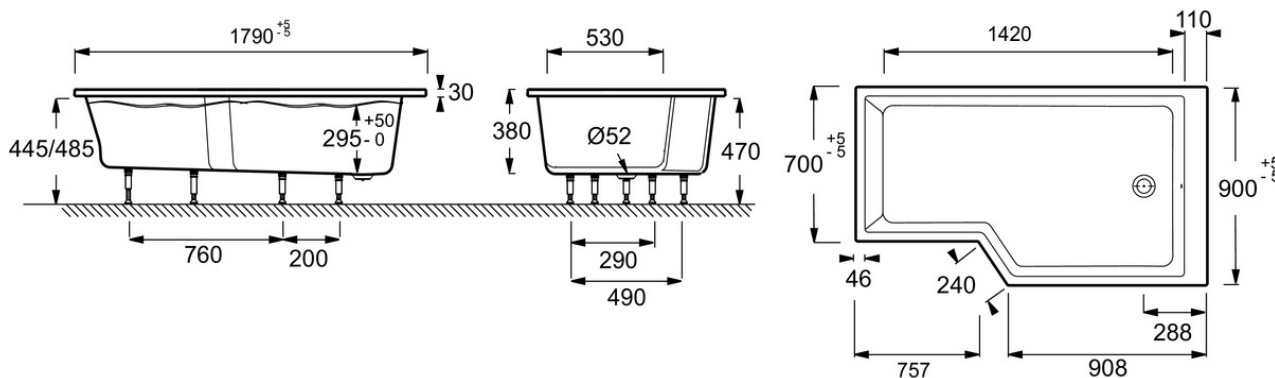

Produits complémentaires

- E4930 : Pare-bain, 2 volets
- E6D135 : Tablier frontal et latéral

Dessin technique

Descriptif CCTP : Baignoire bain-douche compacte 150 x 80 cm, gauche. E6D419L. Collection : NÉO. DIMENSIONS : 150 x 80 x 47,50 cm. POIDS : 27,5 kg. MATÉRIAU : Acrylique. TYPE D'INSTALLATION : Encastré. HAUTEUR D'EAU : 29,5 à 34,5 cm. HAUTEUR D'ENJAMBEMENT : 47,5 à 51,5 cm. VOLUME (L) : 204/134. FORME : Asymétrique. DIAMÈTRE DE BONDE (CM) : 5,2 cm. HAUTEUR DES PIEDS : 9,5 à 13,5 cm. VERSION : Gauche. PIEDS : Fournis. MARCHE-PIEDS : Fourni. VIDAGE : Fourni. TABLIER ASSOCIÉ EN OPTION : Oui. LONGUEUR INTÉRIEURE FOND DE CUVE : 120 cm. LARGEUR INTÉRIEURE FOND DE CUVE : 52/72 cm. BAIGNOIRE DEUX PLACES : Non. EQUIPABLE EN BALNÉO : Non. DURÉE GARANTIE (ANNÉES) : 10. LIVRÉE AVEC : Marchepied en bois et vidage spécifique.

Produits complémentaires

- E4930: Pare-bain, 2 volets
- E6D135: Tablier frontal et latéral

Dessin technique

Descriptif CCTP : Baignoire bain-douche 180 x 90 cm, droite. E6D404R. Collection : NÉO. DIMENSIONS : 180 x 90 x 47,50 cm. POIDS : 27,5 kg. MATÉRIAU : Acrylique. TYPE D'INSTALLATION : Encastré. HAUTEUR D'EAU : Réglable de 29,5 à 34,5 cm. HAUTEUR D'ENJAMBEMENT : De 47,5 à 51,5 cm. VOLUME (L) : 272/202. FORME : Asymétrique. DIAMÈTRE DE BONDE (CM) : 5,2 cm. HAUTEUR DES PIEDS : de 9,5 à 13,5 cm. VERSION : Droite. PIEDS : Fournis. MARCHE-PIEDS : Fourni. VIDAGE : Fourni. TABLIER ASSOCIÉ EN OPTION : Oui. LONGUEUR INTÉRIEURE FOND DE CUVE : 140 cm. LARGEUR INTÉRIEURE FOND DE CUVE : 52/72 cm. BAIGNOIRE DEUX PLACES : Non. EQUIPABLE EN BALNÉO : Non. DURÉE GARANTIE (ANNÉES) : 10. LIVRÉ AVEC : Marchepied en bois et vidage spécifique.