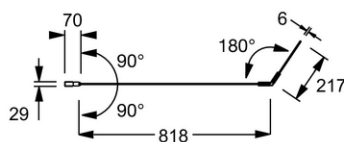

Dessin technique

Descriptif CCTP : Pare-bain, 2 volets. E4930. Collection : NÉO. DIMENSIONS : 2,90 x 111,50 x 140 cm. POIDS : 18 kg. MATÉRIAU : Verre. NORMES ET RÉGLEMENTATIONS : EN 14428. TYPE D'ACCESSOIRE : Pare-bain. CONSEILS D'ENTRETIEN : à nettoyer à l'eau savonneuse. DURÉE GARANTIE (ANNÉES) : 2.