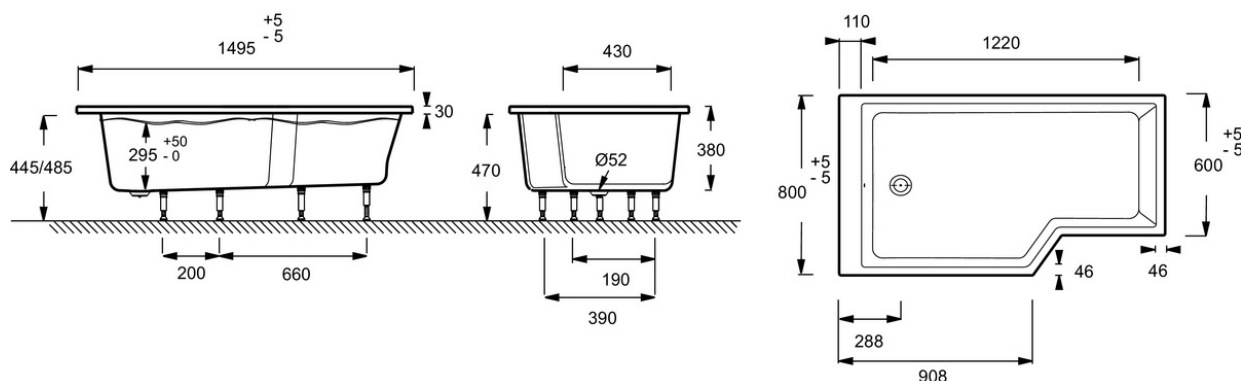

Collection : NÉO

Couleur* :

00 - Blanc brillant

Principaux atouts :

Caractéristiques techniques

- DIMENSIONS : 150 x 80 x 47,50 cm
- MATÉRIAU : Acrylique
- HAUTEUR D'EAU : 29,5 à 34,5 cm
- VOLUME (L) : 204/134
- DIAMÈTRE DE BONDE (CM) : 5,2 cm
- VERSION : Gauche
- MARCHE-PIEDS : Fourni
- TABLIER ASSOCIÉ EN OPTION : Oui
- LARGEUR INTÉRIEURE FOND DE CUVE : 52/72 cm
- EQUIPABLE EN BALNÉO : Non
- LIVRÉE AVEC : Marchepied en bois et vidage spécifique
- POIDS : 27,5 kg
- TYPE D'INSTALLATION : Encastré
- HAUTEUR D'ENJAMBEMENT : 47,5 à 51,5 cm
- FORME : Asymétrique
- HAUTEUR DES PIEDS : 9,5 à 13,5 cm
- PIEDS : Fournis
- VIDAGE : Fourni
- LONGUEUR INTÉRIEURE FOND DE CUVE : 120 cm
- BAIGNOIRE DEUX PLACES : Non
- DURÉE GARANTIE (ANNÉES) : 10

Produits complémentaires

- E4930 : Pare-bain, 2 volets
- E6D135 : Tablier frontal et latéral

Dessin technique

Descriptif CCTP : Baignoire bain-douche compacte 150 x 80 cm, gauche. E6D419L. Collection : NÉO. DIMENSIONS : 150 x 80 x 47,50 cm. POIDS : 27,5 kg. MATÉRIAU : Acrylique. TYPE D'INSTALLATION : Encastré. HAUTEUR D'EAU : 29,5 à 34,5 cm. HAUTEUR D'ENJAMBEMENT : 47,5 à 51,5 cm. VOLUME (L) : 204/134. FORME : Asymétrique. DIAMÈTRE DE BONDE (CM) : 5,2 cm. HAUTEUR DES PIEDS : 9,5 à 13,5 cm. VERSION : Gauche. PIEDS : Fournis. MARCHE-PIEDS : Fourni. VIDAGE : Fourni. TABLIER ASSOCIÉ EN OPTION : Oui. LONGUEUR INTÉRIEURE FOND DE CUVE : 120 cm. LARGEUR INTÉRIEURE FOND DE CUVE : 52/72 cm. BAIGNOIRE DEUX PLACES : Non. EQUIPABLE EN BALNÉO : Non. DURÉE GARANTIE (ANNÉES) : 10. LIVRÉE AVEC : Marchepied en bois et vidage spécifique.