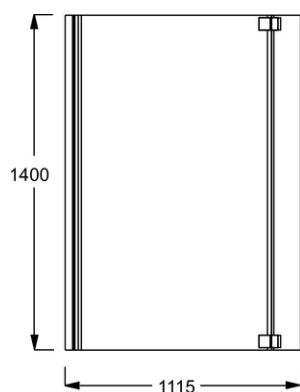

Dessin technique

Descriptif CCTP : Pare-bain, 2 volets. E4930. Collection : NÉO. DIMENSIONS : 2,90 x 111,50 x 140 cm. POIDS : 18 kg. MATÉRIAU : Verre. NORMES ET RÉGLEMENTATIONS : EN 14428. TYPE D'ACCESSOIRE : Pare-bain. CONSEILS D'ENTRETIEN : à nettoyer à l'eau savonneuse. DURÉE GARANTIE (ANNÉES) : 2.