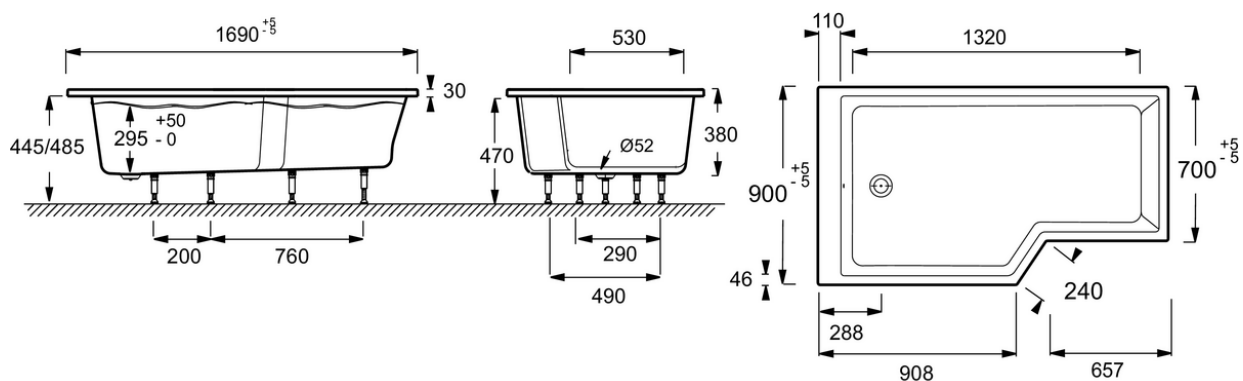

Produits complémentaires

- E4930: Pare-bain, 2 volets
- E6D135: Tablier frontal et latéral

Dessin technique

Descriptif CCTP: Baignoire bain-douche 160 x 90 cm, gauche. E6D400L. Collection : NÉO. DIMENSIONS : 160 x 90 x 47,50 cm. POIDS : 23,5 kg. MATÉRIAU : Acrylique. TYPE D'INSTALLATION : Encastré. HAUTEUR D'EAU : Réglable de 29,5 à 34,5 cm. HAUTEUR D'ENJAMBEMENT : De 47,5 à 51,5 cm. VOLUME (L) : 255/185. FORME : Asymétrique. DIAMÈTRE DE BONDE (CM) : 5,2 cm. HAUTEUR DES PIEDS : de 9,5 à 13,5 cm. VERSION : Gauche. PIEDS : Fournis. MARCHE-PIEDS : Fourni. VIDAGE : Fourni. TABLIER ASSOCIÉ EN OPTION : Oui. LONGUEUR INTÉRIEURE FOND DE CUVE : 130 cm. LARGEUR INTÉRIEURE FOND DE CUVE : 52/72 cm. BAIGNOIRE DEUX PLACES : Non. EQUIPABLE EN BALNÉO : Non. DURÉE GARANTIE (ANNÉES) : 10. LIVRÉ AVEC : Marchepied en bois et vidage spécifique.

Produits complémentaires

- E4930: Pare-bain, 2 volets
- E6D135: Tablier frontal et latéral

Dessin technique

Descriptif CCTP : Baignoire bain-douche 170 x 90 cm, gauche. E6D402L. Collection : NÉO. DIMENSIONS : 170 x 90 x 47,50 cm. POIDS : 26 kg. MATÉRIAU : Acrylique. TYPE D'INSTALLATION : Encastré. HAUTEUR D'EAU : Réglable de 29,5 à 34,5 cm. HAUTEUR D'ENJAMBEMENT : De 47,5 à 51,5 cm. VOLUME (L) : 258/188. FORME : Asymétrique. DIAMÈTRE DE BONDE (CM) : 5,2 cm. HAUTEUR DES PIEDS : de 9,5 à 13,5 cm. VERSION : Gauche. PIEDS : Fournis. MARCHE-PIEDS : Fourni. VIDAGE : Fourni. TABLIER ASSOCIÉ EN OPTION : Oui. LONGUEUR INTÉRIEURE FOND DE CUVE : 132 cm. LARGEUR INTÉRIEURE FOND DE CUVE : 52/72 cm. BAIGNOIRE DEUX PLACES : Non. EQUIPABLE EN BALNÉO : Non. DURÉE GARANTIE (ANNÉES) : 10. LIVRÉ AVEC : Marchepied en bois et vidage spécifique.