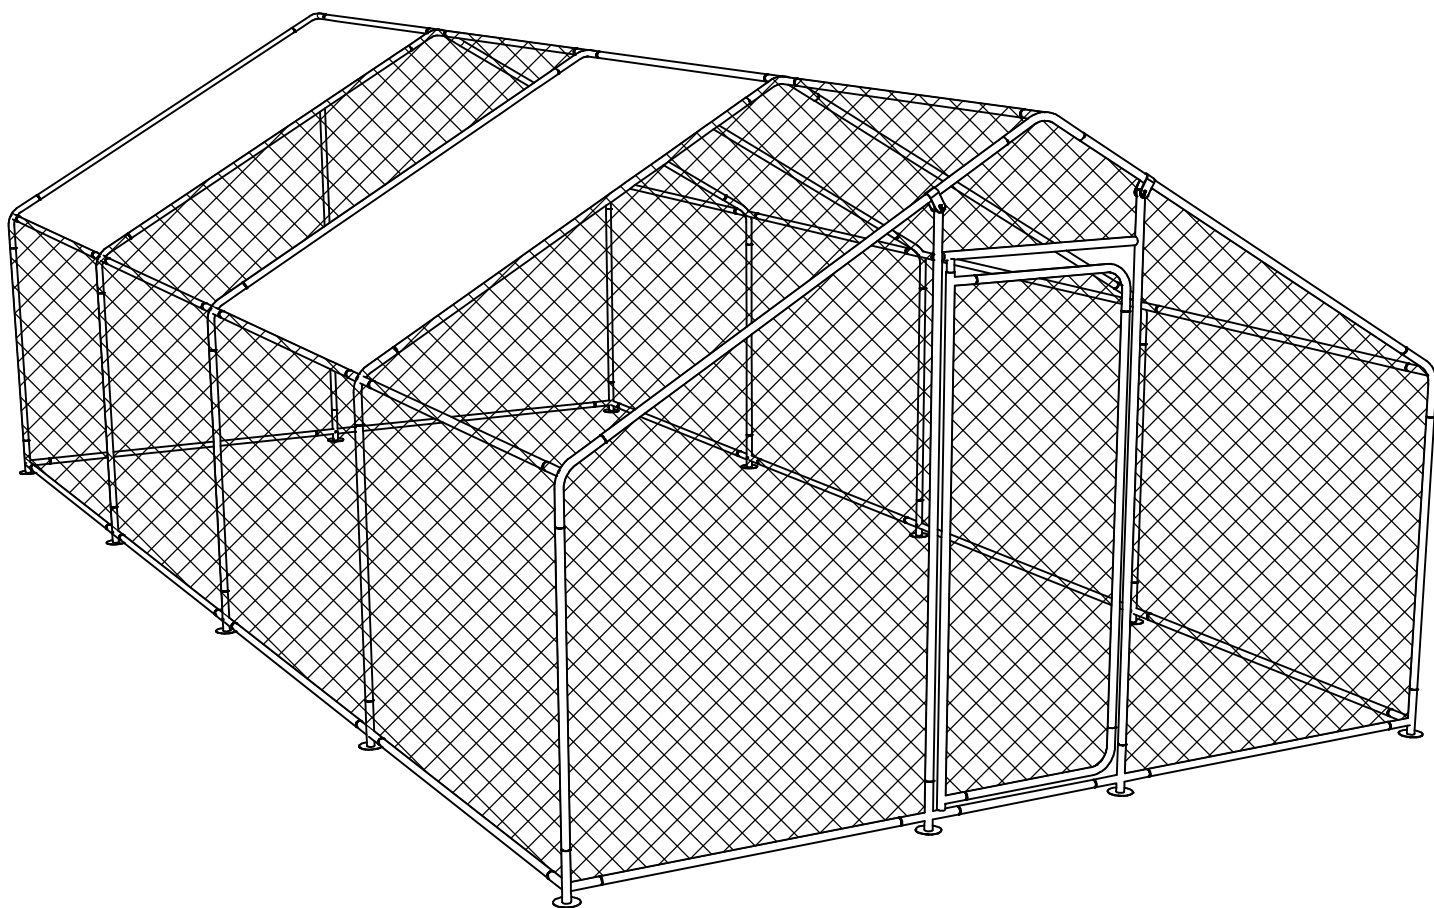

# ENCLOS À POULES 24 M<sup>2</sup> PARC GRILLAGÉ 8 X 3 X 2 M ACIER GALVANISÉ

1561\_136909

2025-2026

# 1561\_136909

8 X 3 X 2 M

1#		10PCS	CTN 1/1
2#		20PCS	CTN 1/1
3#		2PCS	CTN 1/1
4#		11PCS	CTN 1/1
5#		1PC	CTN 1/1
6#		1PC	CTN 1/1
7#		1PC	CTN 1/1
8#		1PC	CTN 1/1
9#		2PCS	CTN 1/1
10#		1PC	CTN 1/1
11#		1PC	CTN 1/1
12#		1PC	CTN 1/1
13#		1PC	CTN 1/1
14#		1PC	CTN 1/1
15#		2PCS	CTN 1/1