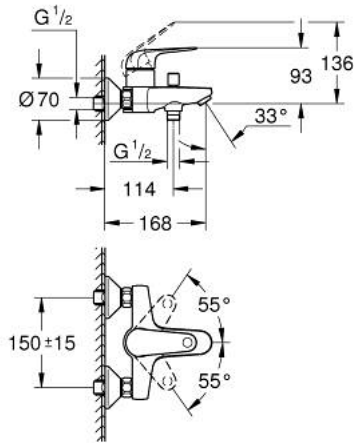

### DESCRIPTION DU PRODUIT

- Colour: Chromé
- Montage mural apparent
- Levier de commande métallique
- GROHE Long-Life Cartouche céramique 35 mm
- Limiteur de température
- GROHE Finition Longue Durée
- Limiteur de débit ajustable
- Inverseur automatique pour 2 sorties
- Bec avec mousseur
- Clapet anti-retour intégré dans le départ douche 1/2"
- Protégé contre les retours d'eau
- Raccords en S
- Clé de montage et d'entretien GROHE QuickSpanner incluse

### PIÈCES DÉTACHÉES, juillet 2021 – now

- 1: levier (Référence 48629000)
- 2: Capuchon de recouvrement (Référence 46899000)
- 3: Cartouche (Référence 46374000)
- 4: Bouton d'inverseur (Référence 64309000)
- 5: Mousseur (Référence 13941000)
- 6: Mécanisme d'inverseur (Référence 65655000)
- 7: Clapet anti-retours (Référence 08565000)
- 8: Ecrou chromé avec partie fileté 1/2"