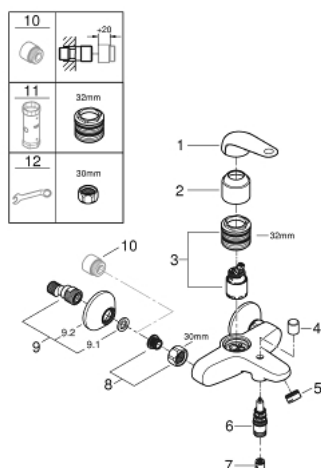

### DESCRIPTION DU PRODUIT

- Colour: Chromé
- Montage mural apparent
- Levier de commande métallique
- GROHE Long-Life Cartouche céramique 35 mm
- Limiteur de température
- GROHE Finition Longue Durée
- Limiteur de débit ajustable
- Inverseur automatique pour 2 sorties
- Bec avec mousseur
- Clapet anti-retour intégré dans le départ douche 1/2"
- Protégé contre les retours d'eau
- Raccords en S
- Clé de montage et d'entretien GROHE QuickSpanner incluse

### PIÈCES DÉTACHÉES, juillet 2021 – now

- 1: levier (Référence 48629000)
- 2: Capuchon de recouvrement (Référence 46899000)
- 3: Cartouche (Référence 46374000)
- 4: Bouton d'inverseur (Référence 64309000)
- 5: Mousseur (Référence 13941000)
- 6: Mécanisme d'inverseur (Référence 65655000)
- 7: Clapet anti-retours (Référence 08565000)
- 8: Ecrou chromé avec partie fileté 1/2"

(Référence 45044000)

- 9: Raccord S mural (Référence 12075000)
- 9.1: Joint (Référence 0138600M)
- 9.2: Rosace (Référence 0221000M)
- 10: Rallonge 3/4" 20 mm (Référence 0713000M)\*
- 11: Clé (Référence 19332000)\*
- 12: Clé spéciale (Référence 19377000)\*