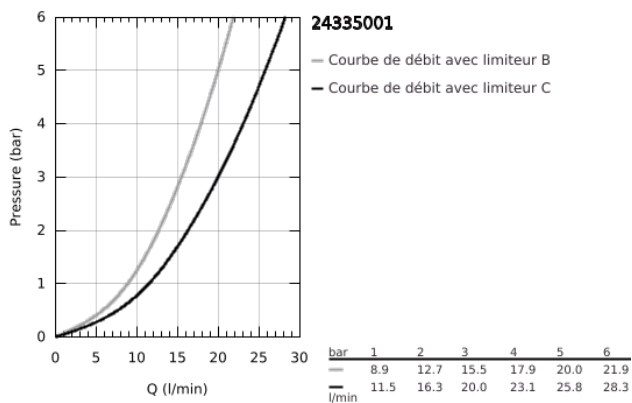

### DESCRIPTION DU PRODUIT

- Colour: Chromé
- Montage mural apparent
- Levier de commande métallique
- GROHE Long-Life Cartouche céramique 35 mm
- Limiteur de température
- GROHE Finition Longue Durée
- Limiteur de débit ajustable
- Inverseur automatique pour 2 sorties
- Bec avec mousseur
- Clapet anti-retour intégré dans le départ douche 1/2"
- Protégé contre les retours d'eau
- Raccords en S
- Clé de montage et d'entretien GROHE QuickSpanner incluse