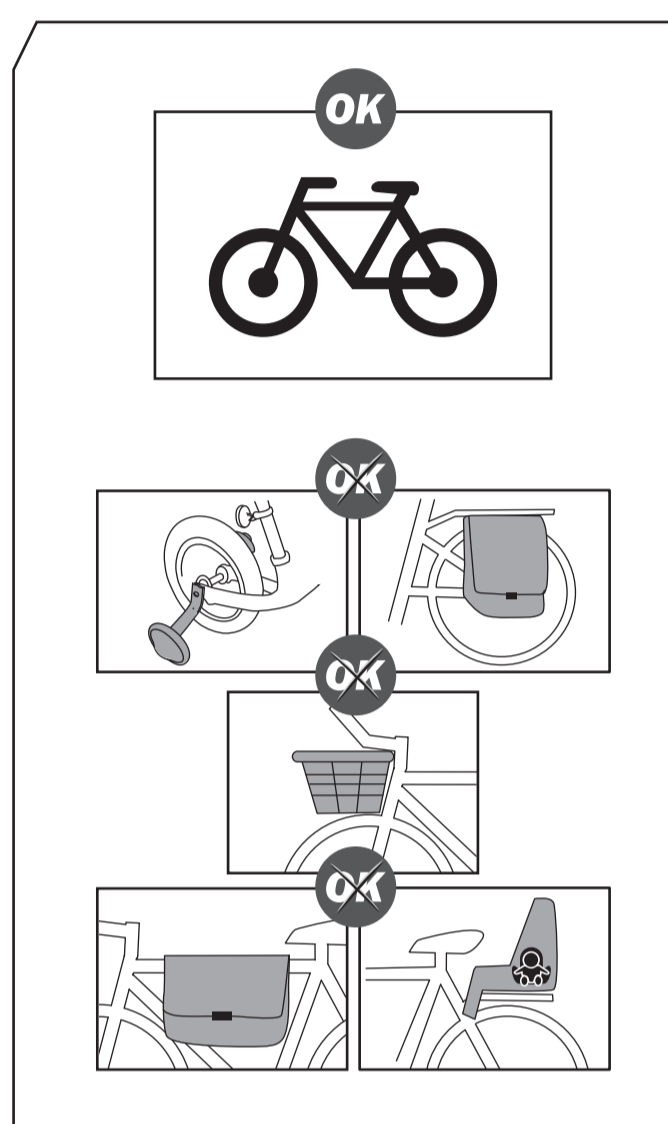

BUZZ RACK

TWINBUZZ

>65mm / ISO 50mm / 7 / 20 / 60L / MAX 60kg / 132lbs

Made in Taiwan

MAX 60KG
 2x +
MAX 60kg
 4x
MAX 60kg

Max 3.25"

Wheel base

26" Tire diameter	29" Tire diameter
MAX 123cm(48.5")	MAX 126cm(49.5")

ACCESSORIES (NOT INCLUDED)

LOCKING CABLE
 # 47-0100-021-10

MAX 5kg		
60 kg	24 kg	36 kg
70 kg		46 kg
80 kg		56 kg
> 85 kg		MAX 60 kg

OPTIONS		
1	Max 20 kg	No
2	No	Max 20kg + Max 20kg
3 & 4	Max 20 kg	Max 20kg + Max 20kg
5	No	4 bikes = Max 60kg

STEP 1. x4

STEP 2. x4

STEP 3.

STEP 4. x8

STEP 8. x2

STEP 5.

STEP 6. x2

STEP 7.

STEP 9.

STEP 10.

STEP 11.

STEP 12. x4

STEP 13. x2

PART LIST

- x1
- x1
- x1
- x2
- x1
- x1
- x1
- x1
- x1
- x1
- x2
- x1
- x8
- x2
- x8
- x8
- x8
- x11
- x8
- x2
- x1
- x2
- x2
- x5
- x2
- M6x20mm
- M6
- Ø6.5xØ13
- x2
- x2
- x1
- x16
- x2
- x1
- x1
- x4
- x8
- Tool**
-
-