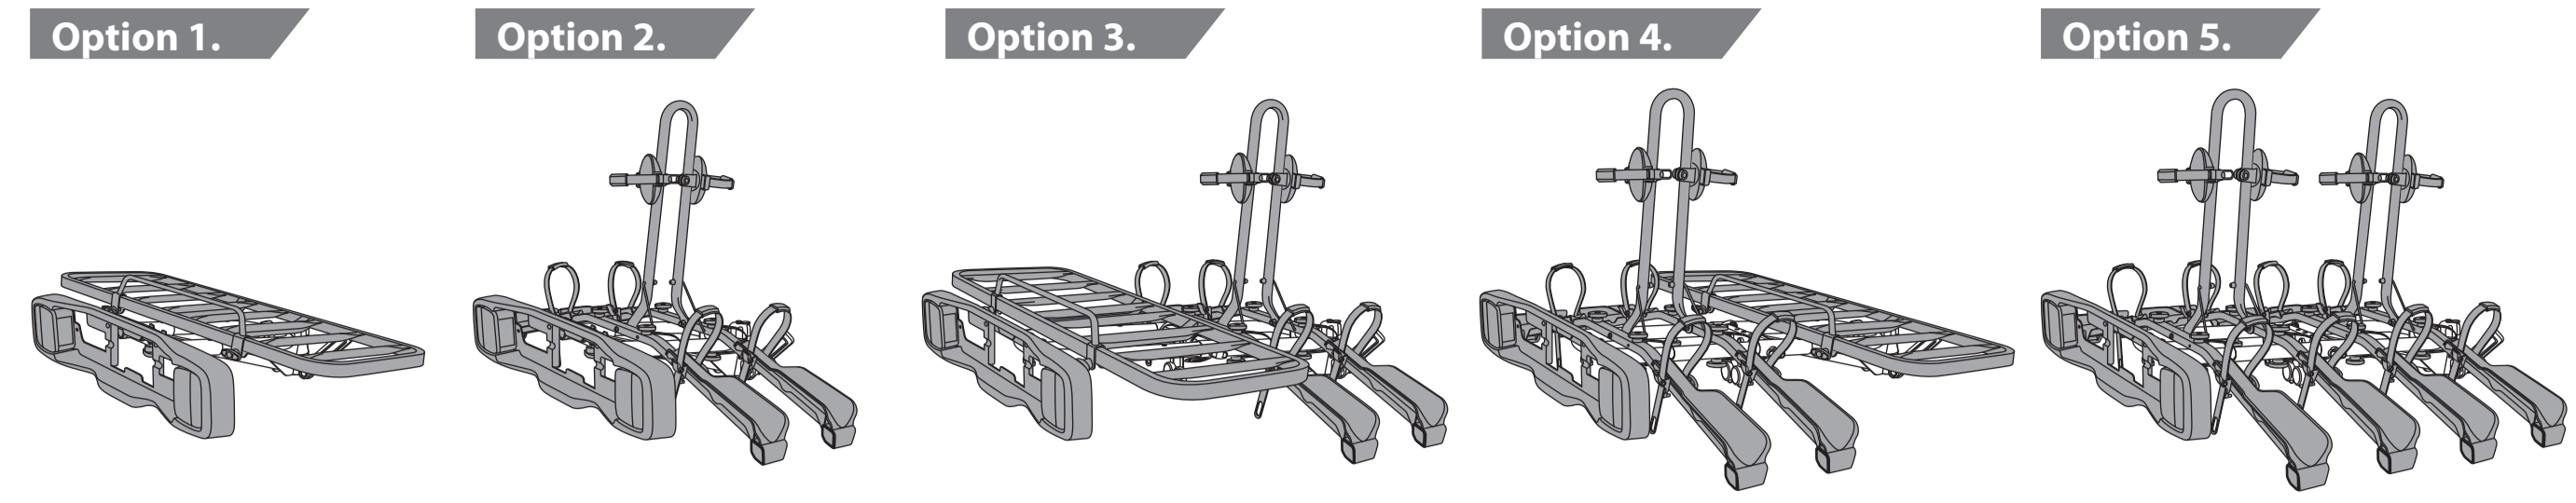

BUZZ RACK

TWINBUZZ

>65mm / ISO 50mm / 7 / 20 / 60L / MAX 60kg / 132lbs

Made in Taiwan

MAX 60KG
 2x +
MAX 60kg
 4x
MAX 60kg

Max 3.25"

Wheel base

26" Tire diameter	29" Tire diameter
MAX 123cm(48.5")	MAX 126cm(49.5")

ACCESSORIES (NOT INCLUDED)

LOCKING CABLE
 # 47-0100-021-10

MAX 5kg		
60 kg	24 kg	36 kg
70 kg		46 kg
80 kg		56 kg
> 85 kg		MAX 60 kg

OPTIONS		
1	Max 20 kg	No
2	No	Max 20kg + Max 20kg
3 & 4	Max 20 kg	Max 20kg + Max 20kg
5	No	4 bikes = Max 60kg

STEP 1. x4

STEP 2. x4

STEP 3.

STEP 4. x8

STEP 8. x2

STEP 5.

STEP 6. x2

STEP 7.

STEP 9.

STEP 10.

STEP 11.

STEP 12. x4

STEP 13. x2

PART LIST

- x1
- x1
- x1
- x2
- x1
- x1
- x1
- x1
- x1
- x1
- x2
- x1
- x8
- x2
- x8
- x8
- x8
- x11
- x8
- x2
- x1
- x2
- x2
- x5
- x2
- M6x20mm
- M6
- Ø6.5xØ13
- x2
- x2
- x1
- x16
- x2
- x1
- x1
- x4
- x8
- Tool**
-
-