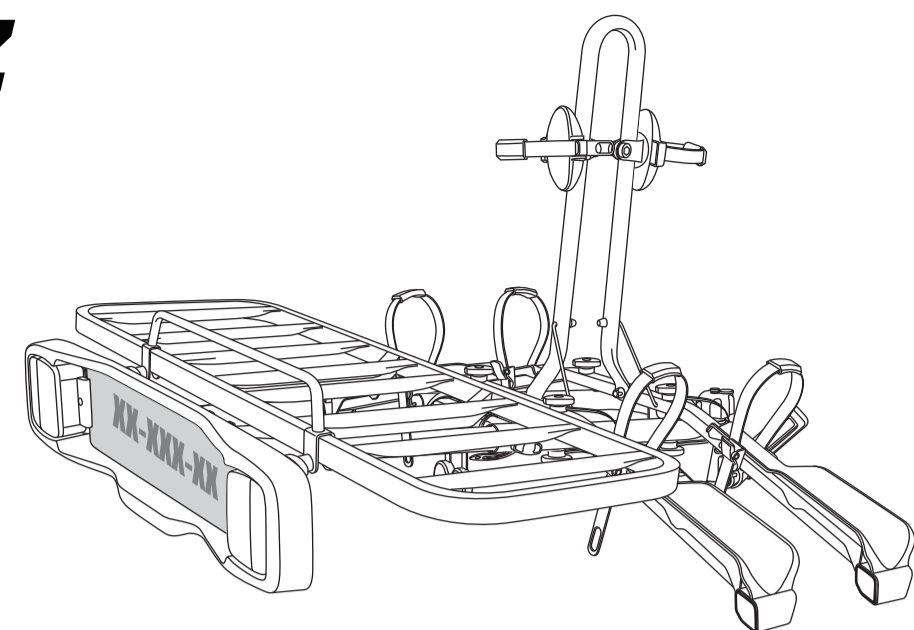

BUZZ RACK

TWINBUZZ

>65mm / ISO 50mm / 7 / 20 / 60L / MAX 60kg / 132lbs

Made in Taiwan

MAX 60KG
 2x +
MAX 60kg
 4x
MAX 60kg

Max 3.25"

Wheel base

26" Tire diameter	29" Tire diameter
MAX 123cm(48.5")	MAX 126cm(49.5")

ACCESSORIES (NOT INCLUDED)

LOCKING CABLE
 # 47-0100-021-10

MAX 5kg		
60 kg	24 kg	36 kg
70 kg		46 kg
80 kg		56 kg
> 85 kg		MAX 60 kg

OPTIONS		
1	Max 20 kg	No
2	No	Max 20kg + Max 20kg
3 & 4	Max 20 kg	Max 20kg + Max 20kg
5	No	4 bikes = Max 60kg

STEP 1. x4

STEP 2. x4

STEP 3.

STEP 4. x8

STEP 8. x2

STEP 5.

STEP 6. x2

STEP 7.

STEP 9.

STEP 10.

STEP 11.

STEP 12. x4

STEP 13. x2

PART LIST

- x1
- x1
- x1
- x2
- x1
- x1
- x1
- x1
- x1
- x1
- x2
- x1
- x8
- x2
- x8
- x8
- x8
- x11
- x8
- x2
- x1
- x2
- x2
- x5
- x2
- M6x20mm
- M6
- Ø6.5xØ13
- x2
- x2
- x1
- x16
- x2
- x1
- x1
- x4
- x8
- Tool**
-
-