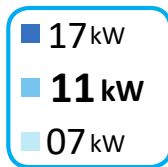

ENERG
енергия · ενέργεια

Y IJA
IE IA

3302231

ARISTON

NIMBUS COMPACT 150 S 2Z NET

A+++

A+

2019