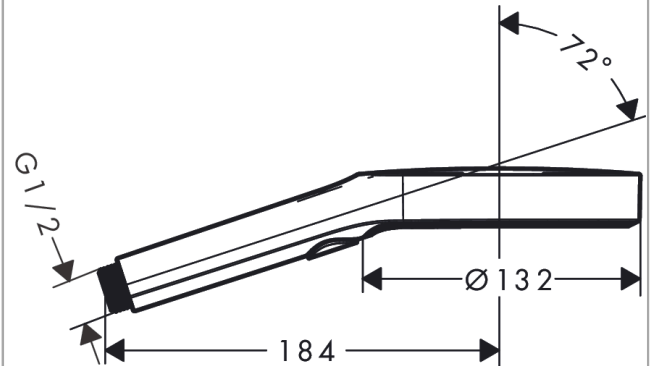

Rainfinity**El duşu 130 3 jet**Renk: **satın beyaz**Ürün Kodu: **26864700****Açıklamalar****Özellikler**

- Duş başlığı ölçüsü: 132 mm
- sprej türü: PowderRain, Intense PowderRain, MonoRain
- Select tuşu ile konforlu sprej türü değişimi
- sprej diski rengi: grafit
- maksimum akış miktarı 3 bar basınçta: 14 l/dk
- iç kısımda bulunan su akış kanalı
- temizlenebilir filtreler
- bağlantı dişlisi G ½
- sürekli akım su ısıtıcıları için uygun
- ses sınıfı: I
- akış miktarı sınıfı: B

Teknoloji**Tasarım Ödülleri****Ürün Resmi****Teknik Çizim****Akış diyagramı**

- ① Mono
- ② Intense PowderRain
- ③ PowderRain

Q - l/min 0 3 6 9 12 15 18 21 24 27 30
Q - l/sec 0 0,1 0,2 0,3 0,4 0,5

Tüketim değerleri uygulamalı olarak ilgili armatürlerle (termostat/karıştırıcı/sıva altı valf) ölçülmüştür.