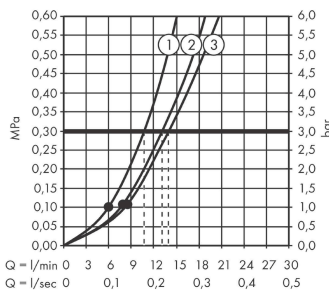

Rainfinity**El duşu 130 3 jet**Renk: **satın beyaz**Ürün Kodu: **26864700****Açıklamalar****Özellikler**

- Duş başlığı ölçüsü: 132 mm
- sprej türü: PowderRain, Intense PowderRain, MonoRain
- Select tuşu ile konforlu sprej türü değişimi
- sprej diski rengi: grafit
- maksimum akış miktarı 3 bar basınçta: 14 l/dk
- iç kısımda bulunan su akış kanalı
- temizlenebilir filtreler
- bağlantı dişlisi G ½
- sürekli akım su ısıtıcıları için uygun
- ses sınıfı: I
- akış miktarı sınıfı: B

Teknoloji**Tasarım Ödülleri****Ürün Resmi****Teknik Çizim****Akış diyagramı**

- ① Mono
- ② Intense PowderRain
- ③ PowderRain

Q - l/min 0 3 6 9 12 15 18 21 24 27 30
Q - l/sec 0 0,1 0,2 0,3 0,4 0,5

Tüketim değerleri uygulamalı olarak ilgili armatürlerle (termostat/karıştırıcı/sıva altı valf) ölçülmüştür.