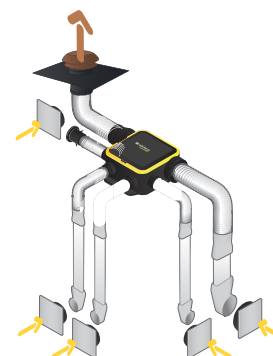

Installation kit ColorLINE avec conduits rigides Minigaine