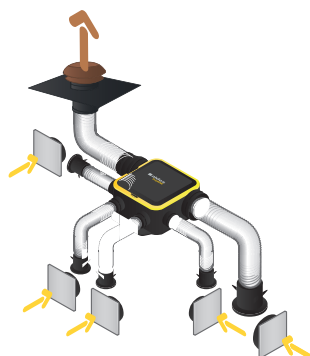

Groupe de ventilation simple flux individuelle autoréglable

11026035

Kit EasyHOME AUTO COMPACT + Grilles BIP

Données réglementaires

Références	Classe énergétique – climat moyen
11026035	E

Installation

Montage faux-plafond

Installation kit ColorLINE avec conduits souples Algaïne

Installation kit ColorLINE avec conduits rigides Minigaine

Installation kit BIP avec conduits souples Algaïne

Installation kit BIP avec conduits rigides Minigaine