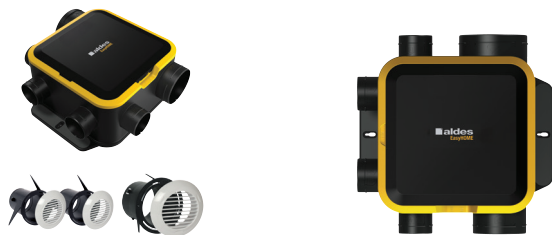

Groupe de ventilation simple flux individuelle autoréglable

11026035

Kit EasyHOME AUTO COMPACT + Grilles BIP

EasyHOME AUTO COMPACT est une solution de ventilation simple flux silencieuse, extra plate et qui s'intègre parfaitement à tous les intérieurs.

Kit COMPACT avec grilles BIP

Groupe en vue de dessus

PLUS PRODUIT

- renouvellement d'air automatique,
- silencieux : à partir de 12 dB(A),
- 77% de matière plastique recyclée.

Principes de fonctionnement

EasyHOME AUTO COMPACT renouvelle l'air de votre logement 24h/24 et 7j/7 et offre 2 modes de fonctionnement : un mode AUTO constant pour chaque pièce ventilée et un mode BOOST qui active une grande vitesse en cuisine grâce à un inverseur ou une minuterie.

Description produit

EasyHOME AUTO COMPACT est une solution de ventilation simple flux autoréglable qui assure automatiquement les débits d'extraction et offre un renouvellement d'air quotidien et permanent dans le logement.

Mise en oeuvre

- installation en combles ou en faux-plafond,
- 2 vis de fixation seulement : entraxe de fixation 406 mm,
- bandeaux antivibratiles intégrés,
- bornier électrique à connexion rapide,
- raccordement des conduits souples directement sur le groupe,
- accessoires EasyCLIP Algaine disponibles en option.