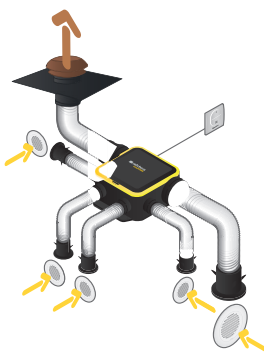

Installation kit BIP avec conduits souples Algaïne