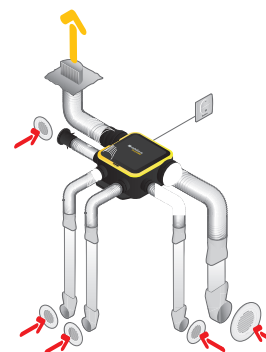

Installation kit BIP avec conduits rigides Minigaine