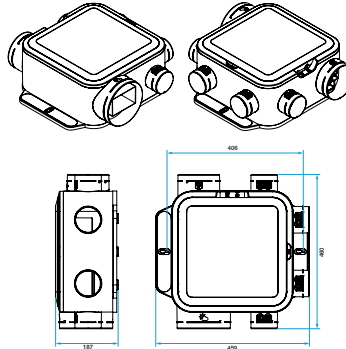

Accessoires

Désignations	Références
Kit complémentaire WC pour EasyHOME AUTO livré avec une grille BIP	11026040
Kit complémentaire bain pour EasyHOME AUTO livré avec une grille BIP	11026041
EasyCLIP Algaine collier + raccord Ø 125 mm	11033010
EasyCLIP Algaine collier + raccord Ø 80 mm	11033011
EasyCLIP Algaine collier + raccord Ø 160 mm	11033016
Minuterie 0-1 heure	11022008
Inverseur VMC	11022030

11026035

Kit EasyHOME AUTO COMPACT + Grilles BIP

Données dimensionnelles

Références	H (mm)	L (mm)	P (mm)	Ø rejet (mm)	Poids (kg)
11026035	187	459	460	160/125	3,6

Encombrement en mm

Données aérauliques

Références	Débit max ErP (m³/h)
11026035	241