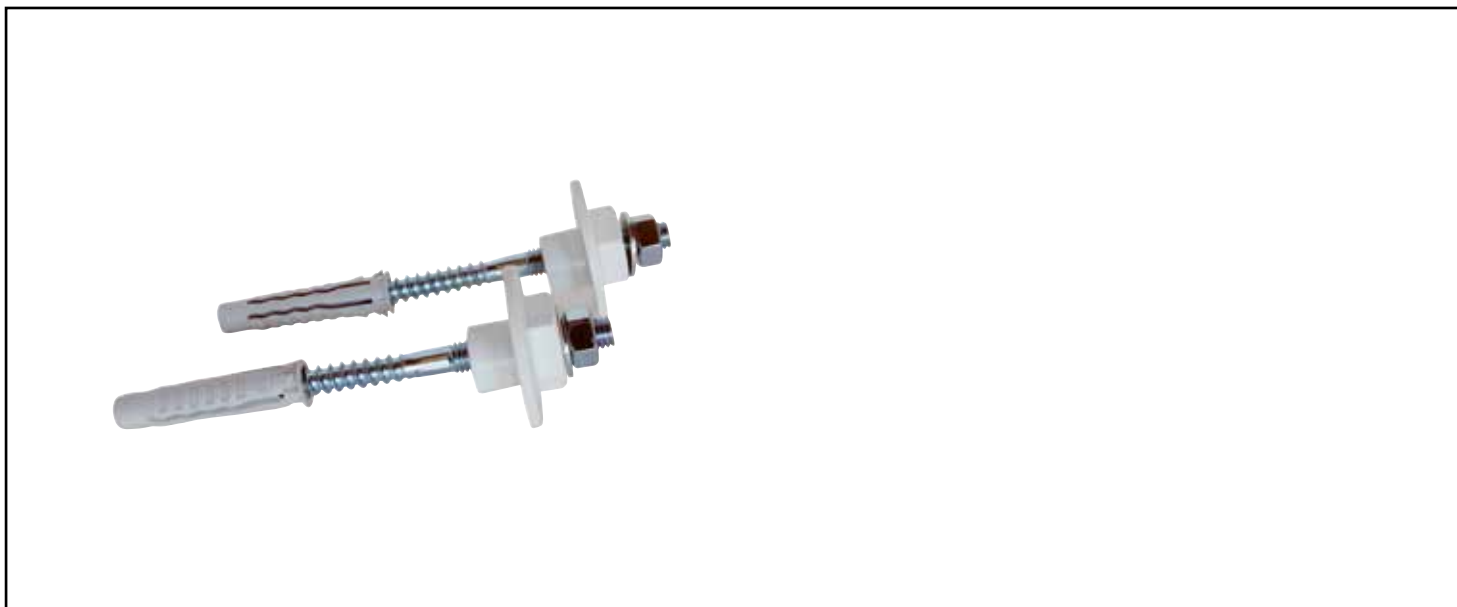

2 FIXATIONS LAVABO PAROI PLEINE RONDELLE EXCENTR. 8X110

JEU DE FIXATION SUPPORT LAVABO AVEC RONDELLES EXCENTRÉES POUR PERMETTRE UN RÉGLAGE LORS DE L'INSTALLATION. IL EST FOURNI AVEC SON KIT D'INSTALLATION COMPLET.

DESCRIPTION	Jeu de fixation support lavabo avec rondelles excentrées pour permettre un réglage lors de l'installation. Ensemble comprenant 2 chevilles, 2 goujons filetés, 2 rondelles excentrées à épaulement et 2 rondelles avec écrous
CARACTÉRISTIQUES	2 fixations support lavabo pour paroi pleine Rondelle excentrée 8x110
APPLICATIONS	Fixation d'un lavabo sur un mur plein
CONDITIONS D'UTILISATION	Eau sanitaire / Lavabo
COMPATIBILITÉ	Pour paroi pleine
PRÉCAUTION D'EMPLOI	S'assurer que le mur supporte le poids nécessaire à la fixation.
SPECIFICATIONS D'INSTALLATION	Permet l'équipement sanitaire des salles de bains et cuisine.
GARANTIE ET EXCLUSION	N'est pas adapté pour une application autre que celle décrite ci-dessus. Notre garantie porte sur les défauts de matière ou de fabrication et s'applique dans les conditions définies par le fabricant. La garantie ne couvre pas les consommables, l'usure normale, les pièces mobiles, les dommages dus aux chocs
PRESCRIPTION DE POSE	Dimensions : 8 x 110 mm - Rondelle excentrée - Livré par 2 pièces