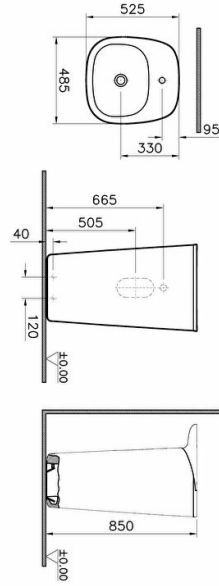

Tanım	Plural Monoblok lavabo
Koleksiyon	Plural
Yükseklik (mm)	850
Genişlik (mm)	485
Derinlik (mm)	525
Renk	Mat Beyaz
Ödüller	IF Design, Product Innovation Bath. GOLD, Good Design, EDIDA Turkey
Tasarımcı	Terri Pecora
Armatür Delik Seçeneği	Tek Armatür Delikli
Marka	VitrA
Kaplama	VitraClean
Su Taşma Deliği	Su Taşma Deliksiz

Ürün Kodu: 7814B401-0041

Açıklama

VitrA haber vermeksizin, ürünler ve teknik detaylarında değişiklik yapma hakkını saklı tutar.

Tüm çizimler standart toleranslar dahilindedir. Montaj uygulamalarında kesin ölçü ihtiyacı olursa ürün üzerinden alınan birebir ölçüler kullanılmalıdır.